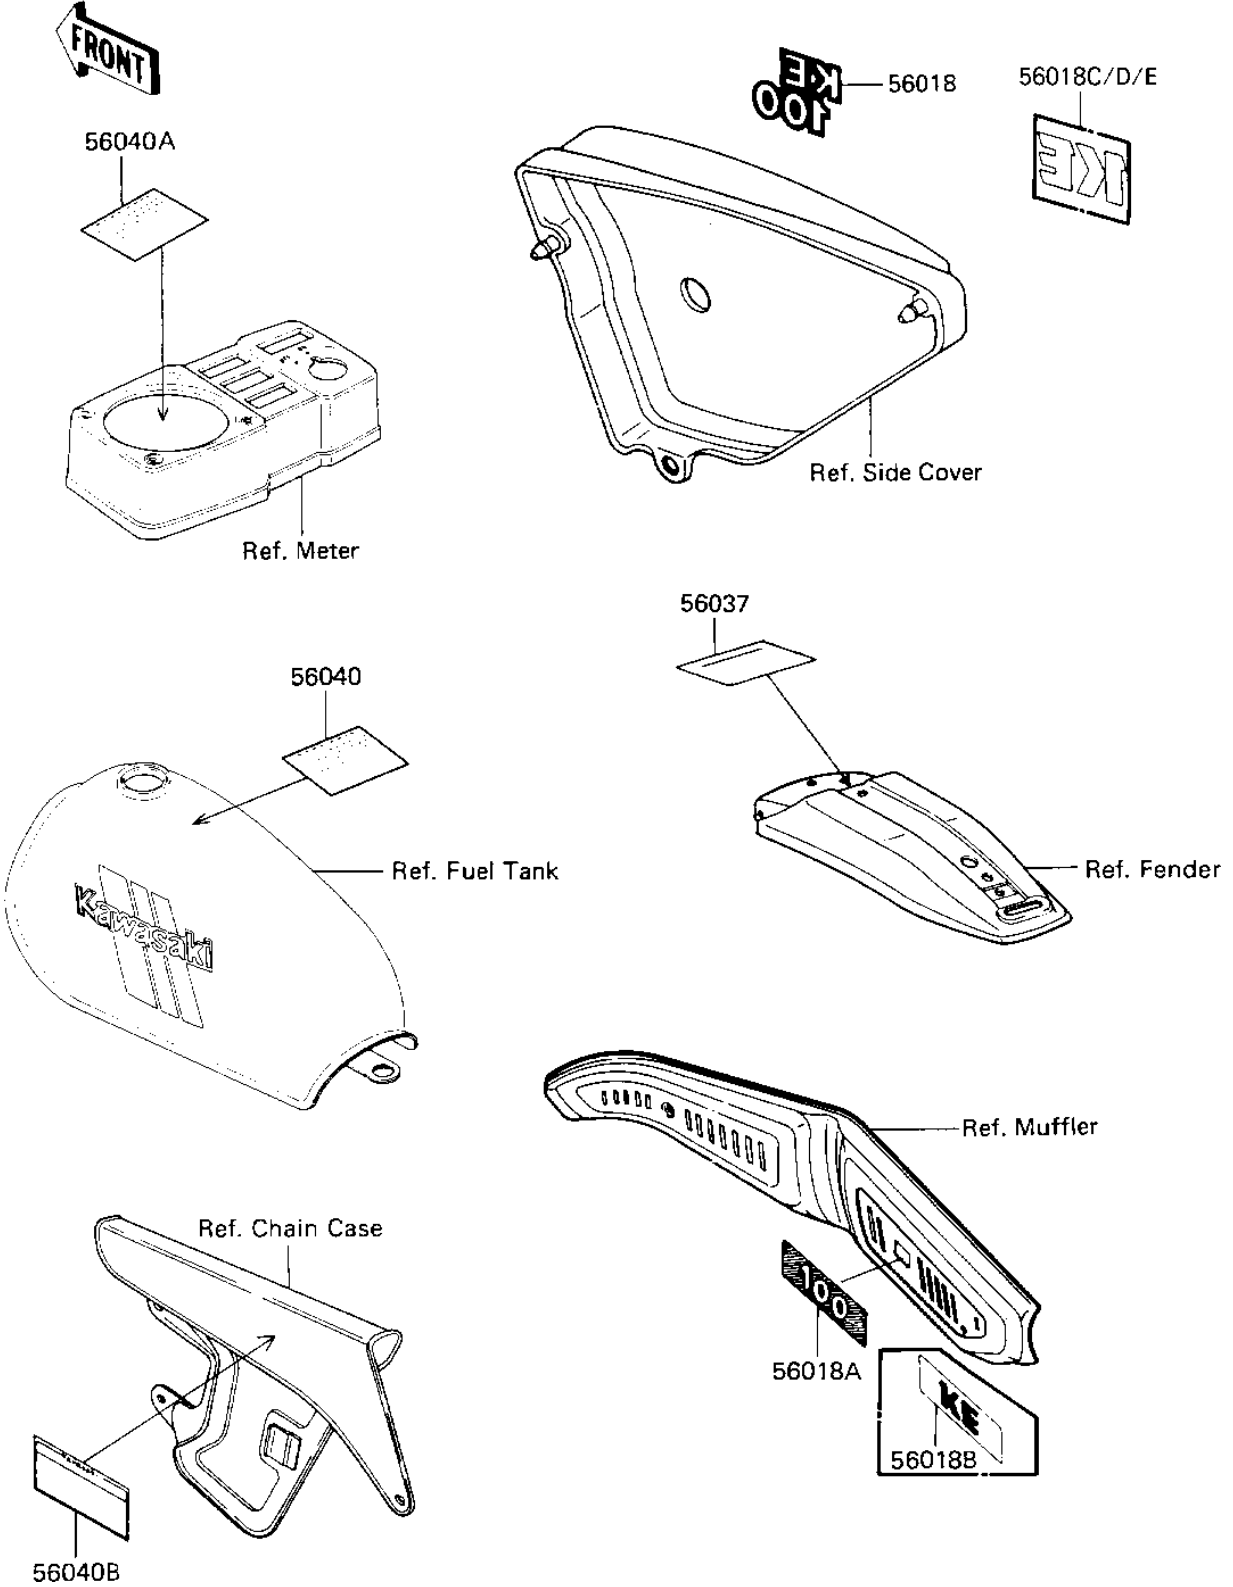

1984 KE100 PARTS DIAGRAM

LABELS

F2860-0255

1984 KE100 PARTS LIST

LABELS

ITEM NAME	PART NUMBER	QUANTITY
MARK,MUFFLER COVER (Ref # 56018B)	56018-1322	1
MARK,SIDE COVER,"KE" (Ref # 56018D)	56018-1476	1
LABEL,TIRE & LOAD (Ref # 56037)	56037-1154	1
LABEL,BRAKE-IN,INST (Ref # 56040)	56040-1008	1
LABEL,BRAKE-IN (Ref # 56040A)	56040-1010	1
LABEL-WARNING,SIDE ST (Ref # 56040B)	56040-1012	1