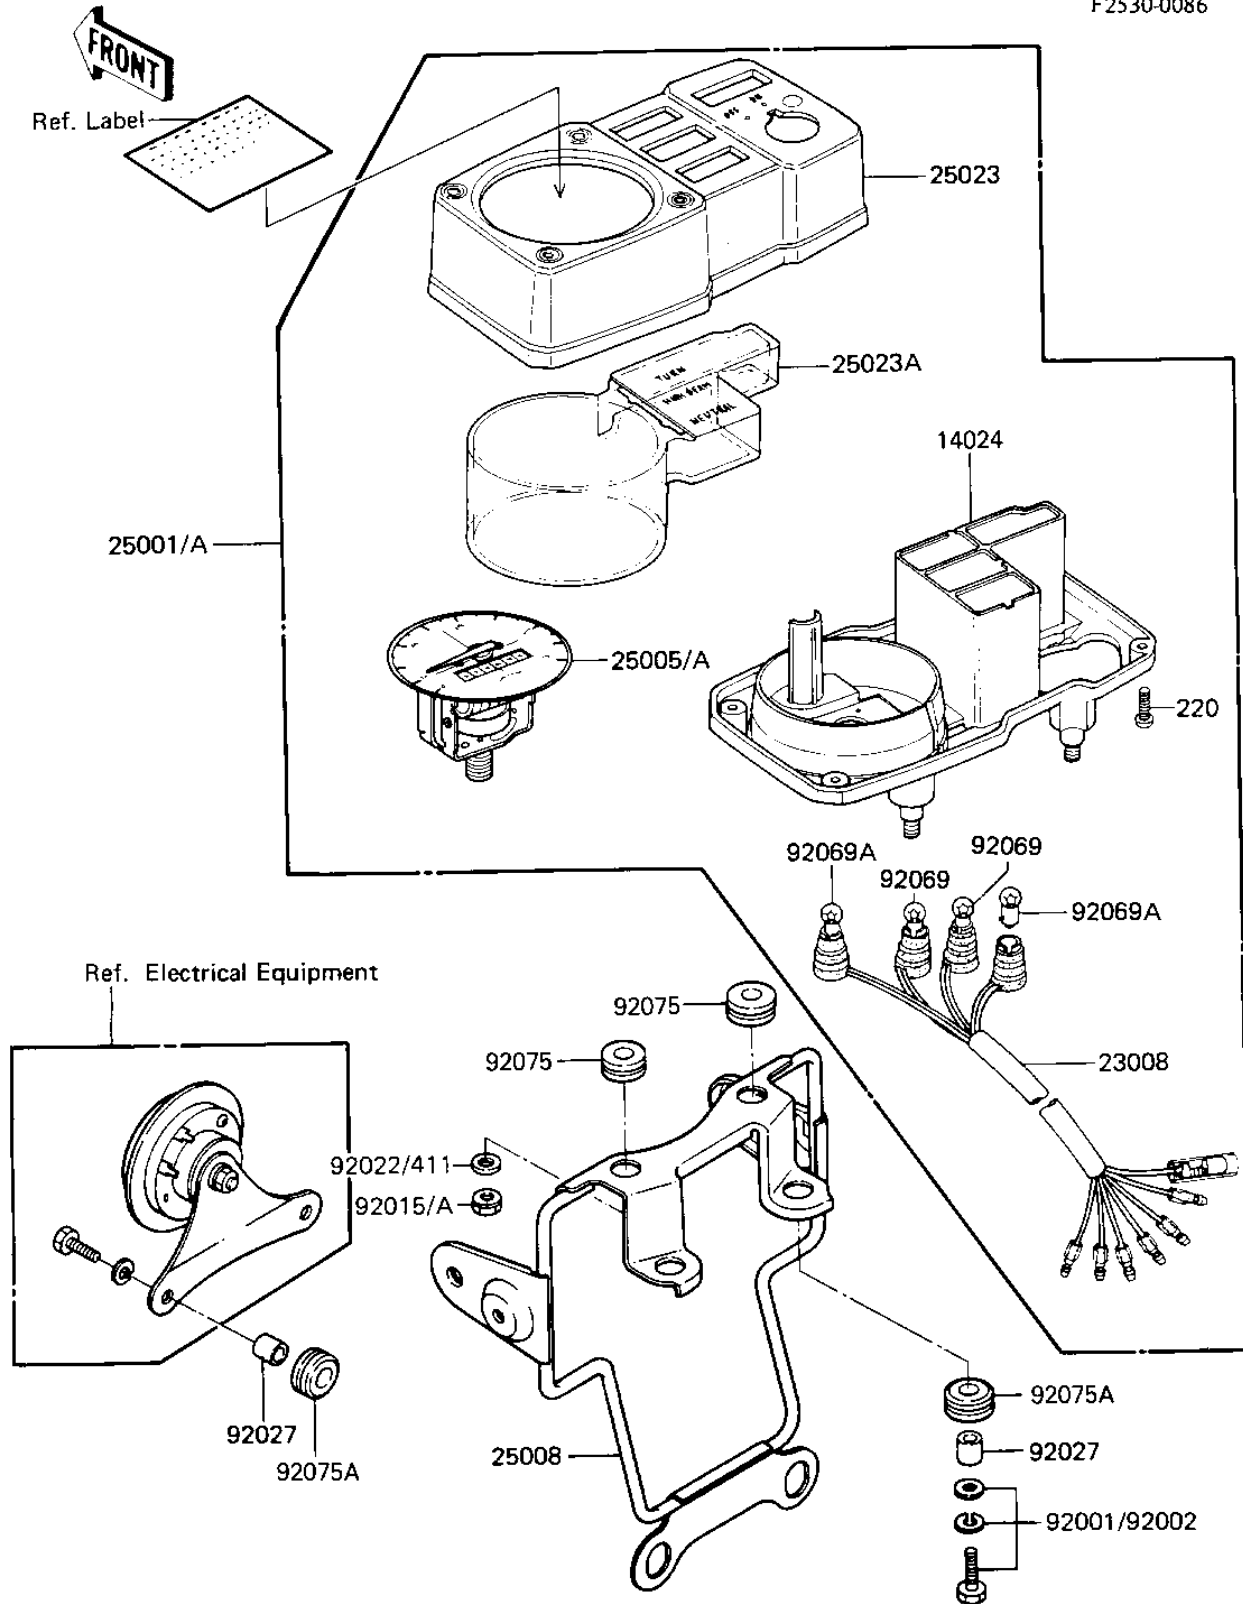

# 1984 KE100 PARTS DIAGRAM

METERS

F2530-0086

# 1984 KE100 PARTS LIST

## METERS

ITEM NAME	PART NUMBER	QUANTITY
COVER,METER,LWR (Ref # 14024)	14025-1870	1
SOCKET-ASSY,METER (Ref # 23008)	23008-1110	1
METER-ASSY,KPH (Canada) (Ref # 25001)	25001-1247	1
METER-ASSY,MPH (Ref # 25001A)	25001-1267	1
SPEEDOMETER,MPH (Ref # 25005)	25005-1134	1
SPEEDOMETER,KPH (Canada) (Ref # 25005A)	25005-1136	1
BRACKET-METER (Ref # 25008)	25008-1042	1
COVER-METER CASE (Ref # 25023)	25023-1035	1
COVER-METER CASE (Ref # 25023A)	25023-1036	1
BOLT,6X25 (Ref # 92002)	92002-1137	2
NUT,LOCK,6MM (Ref # 92015)	92015-1393	2
WASHER 6.5X20X1.6T (Ref # 92022)	92022-125	2
COLLAR,REAR FENDER (Ref # 92027)	92027-162	4
BULB 6V 1.5W (Ref # 92069)	92069-024	2
BULB-6V 3W (Ref # 92069A)	92069-053	2
DAMPER (Ref # 92075)	92075-1337	2
DAMPER RUBBER,RR FENR (Ref # 92075A)	92075-209	4
SCREW PAN HEAD 4X10 (Ref # 220)	220B0410	4