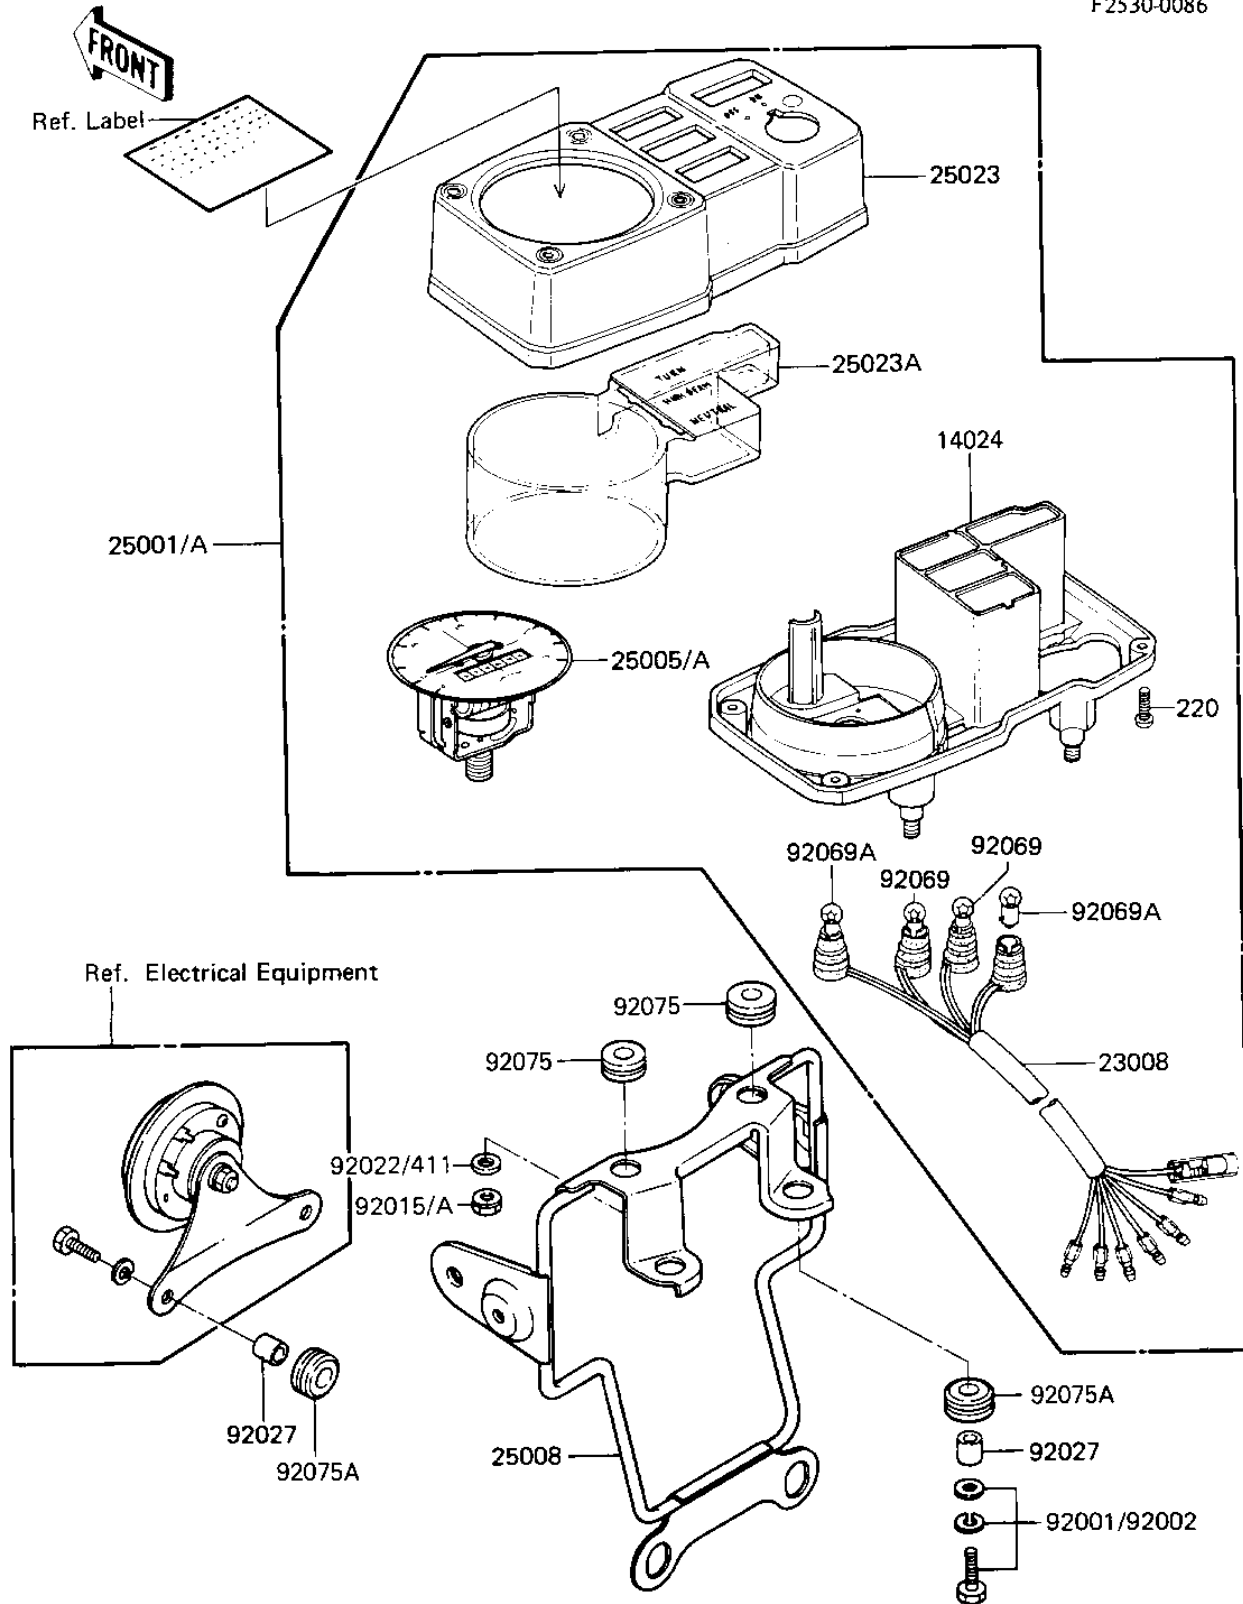

1983 KE100

PARTS DIAGRAM

METERS

F2530-0086

1983 KE100

PARTS LIST

METERS

Kawasaki

Let the Good Times Roll®

ITEM NAME	PART NUMBER	QUANTITY
COVER,METER,LWR (Ref # 14024)	14025-1870	1
SOCKET-ASSY,METER (Ref # 23008)	23008-1110	1
METER-ASSY,KPH (Canada) (Ref # 25001)	25001-1247	1
METER-ASSY,MPH (Ref # 25001A)	25001-1267	1
SPEEDOMETER,MPH (Ref # 25005)	25005-1134	1
SPEEDOMETER,KPH (Canada) (Ref # 25005A)	25005-1136	1
BRACKET-METER (Ref # 25008)	25008-1042	1
COVER-METER CASE (Ref # 25023)	25023-1035	1
COVER-METER CASE (Ref # 25023A)	25023-1036	1
BOLT,6X25 (Ref # 92001)	92002-1137	2
NUT,LOCK 6MM (Ref # 92015A)	92017-014	2
COLLAR,REAR FENDER (Ref # 92027)	92027-162	4
BULB 6V 1.5W (Ref # 92069)	92069-024	2
BULB-6V 3W (Ref # 92069A)	92069-053	2
DAMPER (Ref # 92075)	92075-1337	2
DAMPER RUBBER,RR FENR (Ref # 92075A)	92075-209	4
SCREW PAN HEAD 4X10 (Ref # 220)	220B0410	4
WASHER PLAIN 6MM (Ref # 411)	411B0600	2