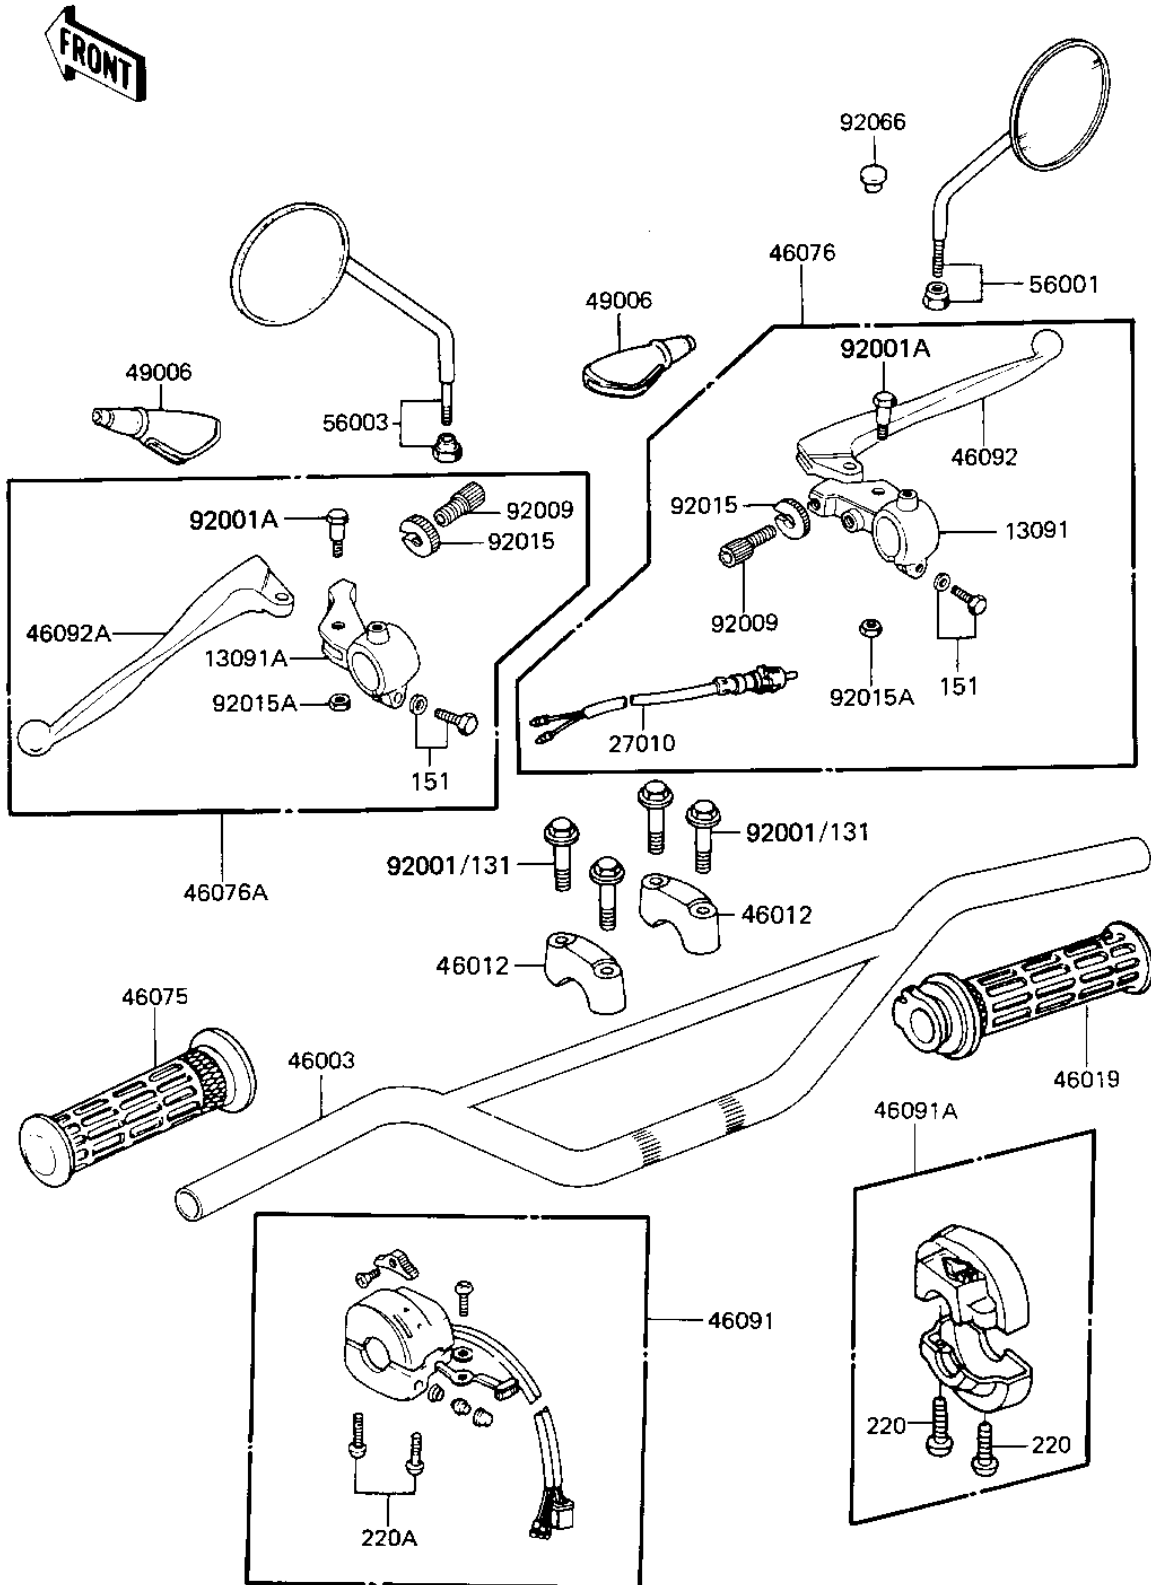

# 1985 KE100 (Canada Only) PARTS DIAGRAM

HANDLEBAR

F2310-0097

# 1985 KE100 (Canada Only) PARTS LIST

## HANDLEBAR

ITEM NAME	PART NUMBER	QUANTITY
HOLDER-FR BRK LEV,BLK (Ref # 13091)	46060-009-21	1
HOLDER-CLUTCH LEV,BLK (Ref # 13091A)	46094-011-21	1
SWITCH-FR. BRAKE LAMP (Ref # 27010)	27021-004	1
HANDLEBAR (Ref # 46003)	46003-1059	1
HOLDER-HANDLEBAR (Ref # 46012)	46012-008	2
GRIP ASSY,THROTTLE (Ref # 46019)	46019-1005	1
GRIP,L.H. (Ref # 46075)	46075-1004	1
LEVER ASSY,FRNT BRAKE (Ref # 46076)	46021-031	1
LEVER ASSY,CLUTCH (Ref # 46076A)	46076-044	1
CASE ASSY,L.H (Ref # 46091)	46091-040	1
HOUSING ASSY,CONT,R.H (Ref # 46091A)	46091-1041	1
LEVER FRONT BRAKE (Ref # 46092)	46058-004	1
LEVER-CLUTCH (Ref # 46092A)	46092-015	1
BOOTS,LEVER HOLDER (Ref # 49006)	49006-1017	2
REAR VIEW MIRROR,L.H (Ref # 56003)	56003-009	1
BOLT,FLANGED,8X35 (Ref # 92001)	92001-1910	4
BOLT,HEX HEAD,5X22 (Ref # 92001A)	92007-046	2
SCREW CABLE ADJUST (Ref # 92009)	46055-003	2
NUT-LOCK (Ref # 92015)	46056-005	2
NUT-LOCK,5MM (Ref # 92015A)	92019-014	2
PLUG,9.5X8 (Ref # 92066)	92066-1077	1
BOLT-WP (Ref # 151)	151N0625	2
SCREW PAN HEAD 5X18 (Ref # 220)	220B0518	2
SCREW-PAN-CROS,5X25 (Ref # 220A)	220B0525	2