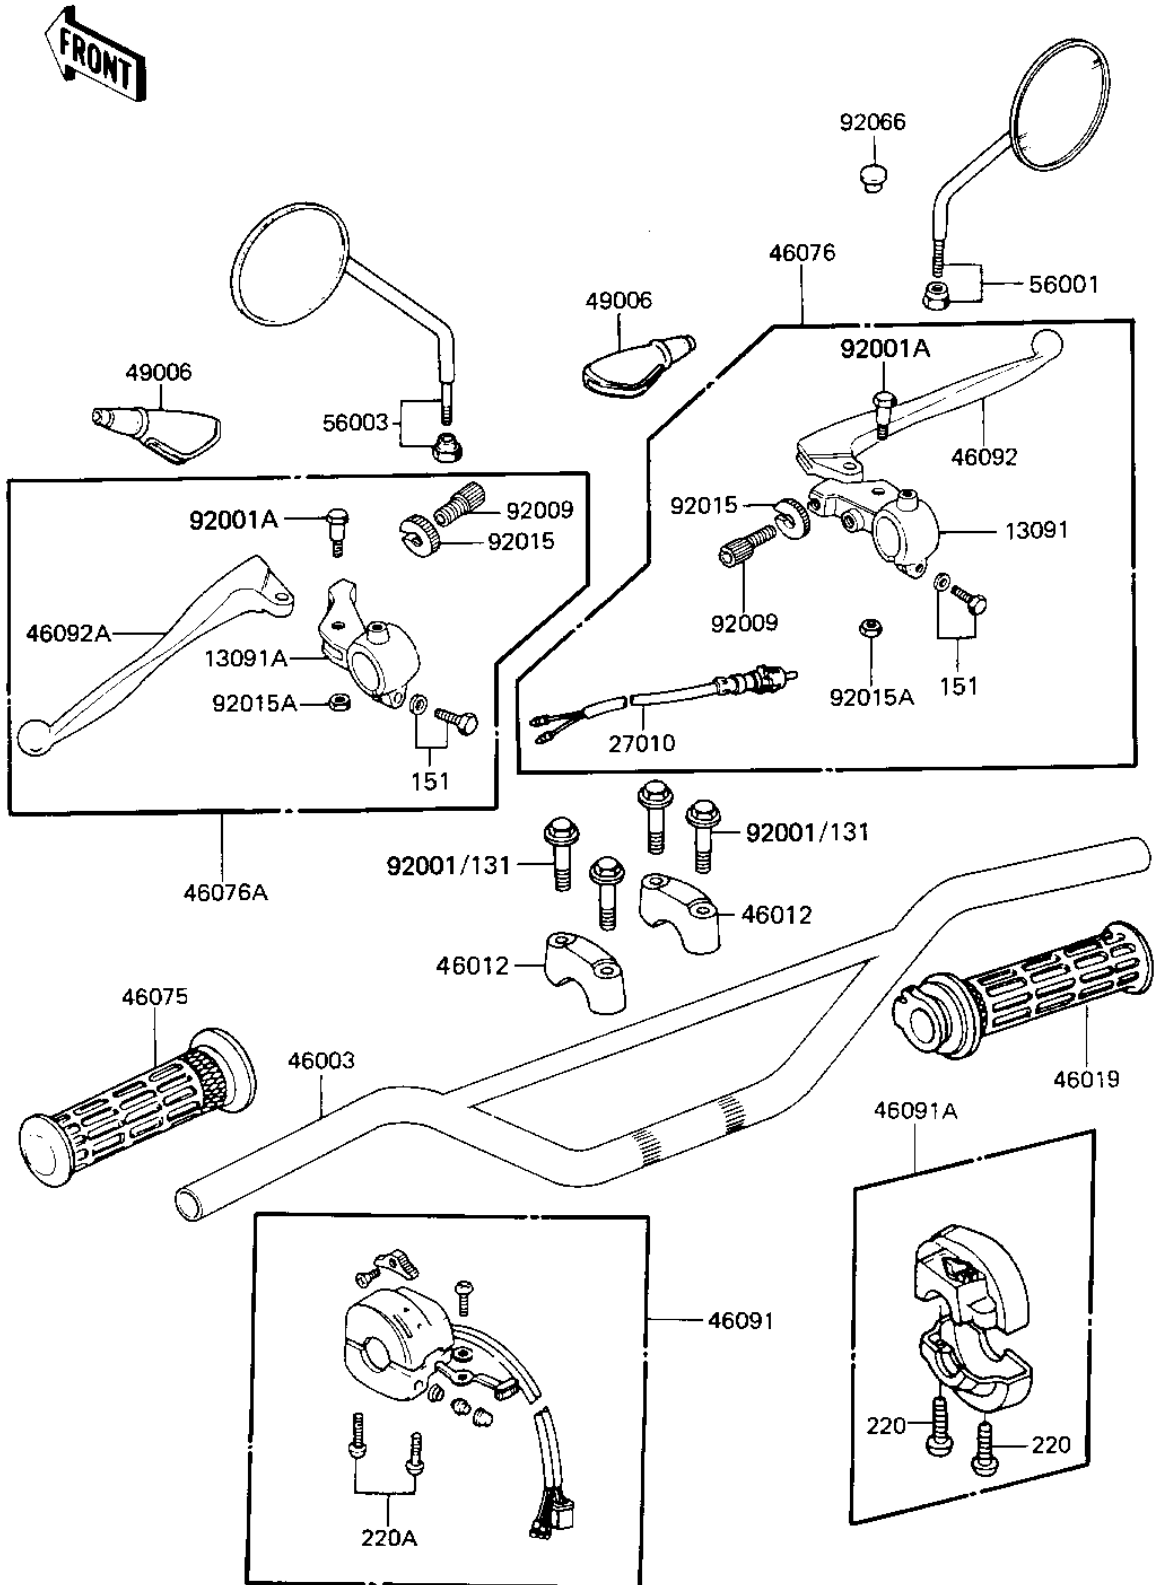

1984 KE100 PARTS DIAGRAM

HANDLEBAR

F2310-0097

1984 KE100 PARTS LIST

HANDLEBAR

ITEM NAME	PART NUMBER	QUANTITY
HOLDER-FR BRK LEV,BLK (Ref # 13091)	46060-009-21	1
HOLDER-CLUTCH LEV,BLK (Ref # 13091A)	46094-011-21	1
SWITCH-FR. BRAKE LAMP (Ref # 27010)	27021-004	1
HANDLEBAR (Ref # 46003)	46003-1059	1
HOLDER-HANDLEBAR (Ref # 46012)	46012-008	1
GRIP ASSY,THROTTLE (Ref # 46019)	46019-1005	1
GRIP,L.H. (Ref # 46075)	46075-1004	1
LEVER ASSY,FRNT BRAKE (Ref # 46076)	46021-031	1
LEVER ASSY,CLUTCH (Ref # 46076A)	46076-044	1
CASE ASSY,L.H (Ref # 46091)	46091-040	1
HOUSING ASSY,CONT,R.H (Ref # 46091A)	46091-1041	1
LEVER FRONT BRAKE (Ref # 46092)	46058-004	1
LEVER-CLUTCH (Ref # 46092A)	46092-015	1
BOOTS,LEVER HOLDER (Ref # 49006)	49006-1017	1
REAR VIEW MIRROR,R.H (Ref # 56001)	56002-020	1
REAR VIEW MIRROR,L.H (Ref # 56003)	56003-009	1
BOLT,FLANGED,8X35 (Ref # 92001)	92001-1910	1
BOLT,HEX HEAD,5X22 (Ref # 92001A)	92007-046	1
SCREW CABLE ADJUST (Ref # 92009)	46055-003	1
NUT-LOCK (Ref # 92015)	46056-005	1
NUT-LOCK,5MM (Ref # 92015A)	92019-014	1
PLUG,9.5X8 (Ref # 92066)	92066-1077	1
BOLT-WP (Ref # 151)	151N0625	1
SCREW PAN HEAD 5X18 (Ref # 220)	220B0518	1
SCREW-PAN-CROS,5X25 (Ref # 220A)	220B0525	1