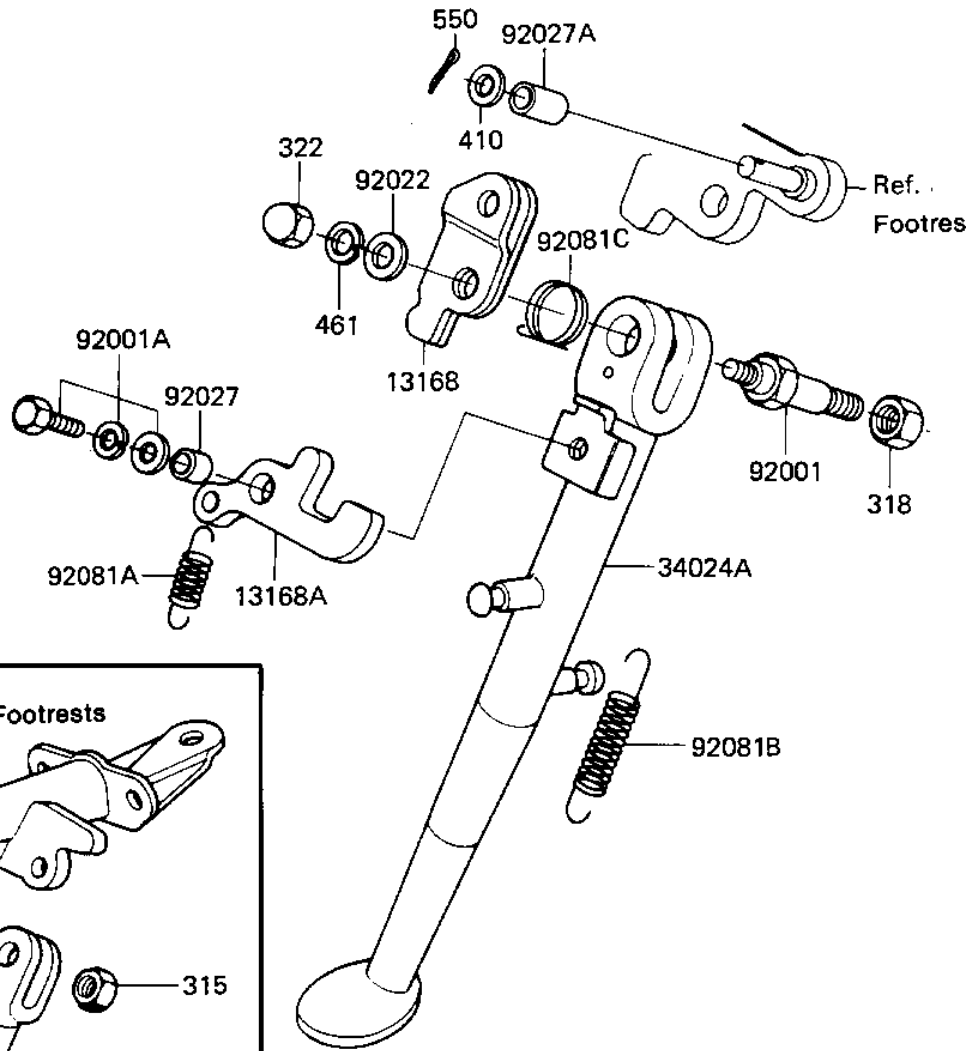

1984 KE100 PARTS DIAGRAM

STAND

F2190-0156

1984 KE100 PARTS LIST

STAND

ITEM NAME	PART NUMBER	QUANTITY
LEVER,SIDE STAND (Ref # 13168)	13168-1035	1
LEVER,SIDE STAND (Ref # 13168A)	13168-1068	1
STAND-SIDE (Ref # 34024A)	34024-1052	1
BOLT,SIDE STAND (Ref # 92001)	92001-1147	1
BOLT,6X12,BLACK (Ref # 92001A)	92001-1956	1
WASHER,6.5X16X2 (Ref # 92022)	92022-1342	1
COLLAR,6.3X10X4.8 (Ref # 92027)	92027-1066	1
COLLAR,6.1X10X12 (Ref # 92027A)	92027-1143	1
SPRING,SIDE STAND (Ref # 92081A)	92081-1483	1
SPRING,STAND (Ref # 92081B)	92081-1052	1
SPRING,SIDE STAND (Ref # 92081C)	92081-1107	1
NUT,8MM (Ref # 318)	318N0800	1
NUT-CAP,6MM,BLACK (Ref # 322)	322C0600	1
WASHER PLAIN (Ref # 410)	410F0600	1
WASHER-SPRING,6MM,BLA (Ref # 461)	461K0600	1
PIN-COTTER,1.6X15 (Ref # 550)	550D1615	1