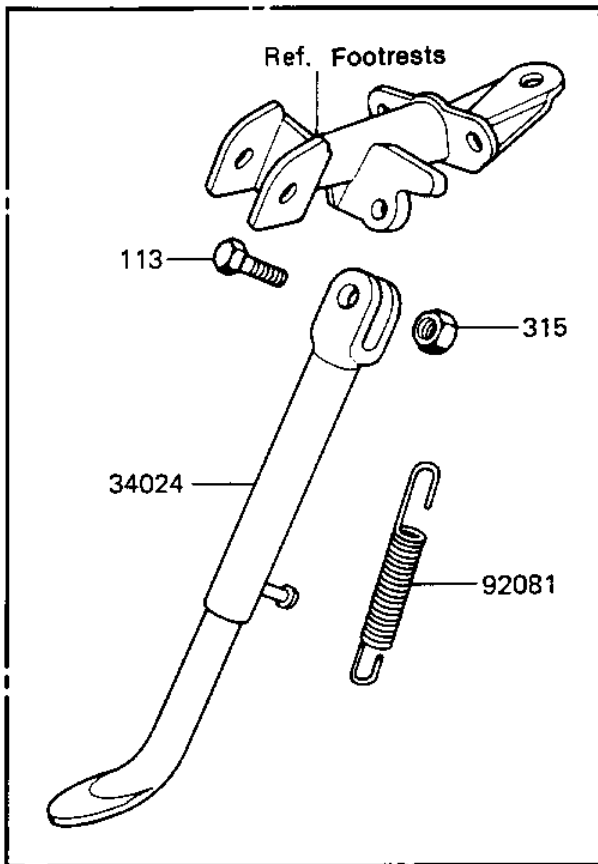

1984 KE100 PARTS DIAGRAM

STAND

F2190-0156

1984 KE100 PARTS LIST

STAND

ITEM NAME	PART NUMBER	QUANTITY
LEVER,SIDE STAND (Ref # 13168)	13168-1035	1
LEVER,SIDE STAND (Ref # 13168A)	13168-1068	1
STAND-SIDE (Ref # 34024A)	34024-1052	1
BOLT,SIDE STAND (Ref # 92001)	92001-1147	1
BOLT,6X12,BLACK (Ref # 92001A)	92001-1956	1
WASHER,6.5X16X2 (Ref # 92022)	92022-1342	1
COLLAR,6.3X10X4.8 (Ref # 92027)	92027-1066	1
COLLAR,6.1X10X12 (Ref # 92027A)	92027-1143	1
SPRING,SIDE STAND (Ref # 92081A)	92081-1483	1
SPRING,STAND (Ref # 92081B)	92081-1052	1
SPRING,SIDE STAND (Ref # 92081C)	92081-1107	1
NUT,8MM (Ref # 318)	318N0800	1
NUT-CAP,6MM,BLACK (Ref # 322)	322C0600	1
WASHER PLAIN (Ref # 410)	410F0600	1
WASHER-SPRING,6MM,BLA (Ref # 461)	461K0600	1
PIN-COTTER,1.6X15 (Ref # 550)	550D1615	1