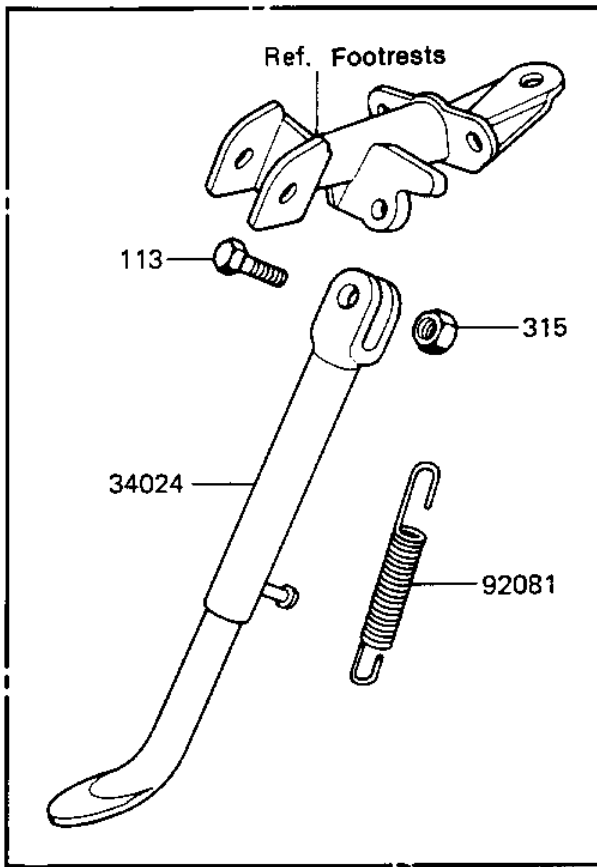

1984 KE100 PARTS DIAGRAM

STAND

F2190-0156

1984 KE100 PARTS LIST

STAND

ITEM NAME	PART NUMBER	QUANTITY
LEVER,SIDE STAND (Ref # 13168)	13168-1035	1
LEVER,SIDE STAND (Ref # 13168A)	13168-1068	1
STAND-SIDE (Ref # 34024A)	34024-1052	1
BOLT,SIDE STAND (Ref # 92001)	92001-1147	1
BOLT,6X12,BLACK (Ref # 92001A)	92001-1956	1
WASHER,6.5X16X2 (Ref # 92022)	92022-1342	1
COLLAR,6.3X10X4.8 (Ref # 92027)	92027-1066	1
COLLAR,6.1X10X12 (Ref # 92027A)	92027-1143	1
SPRING,SIDE STAND (Ref # 92081A)	92081-1483	1
SPRING,STAND (Ref # 92081B)	92081-1052	1
SPRING,SIDE STAND (Ref # 92081C)	92081-1107	1
NUT,8MM (Ref # 318)	318N0800	1
NUT-CAP,6MM,BLACK (Ref # 322)	322C0600	1
WASHER PLAIN (Ref # 410)	410F0600	1
WASHER-SPRING,6MM,BLA (Ref # 461)	461K0600	1
PIN-COTTER,1.6X15 (Ref # 550)	550D1615	1