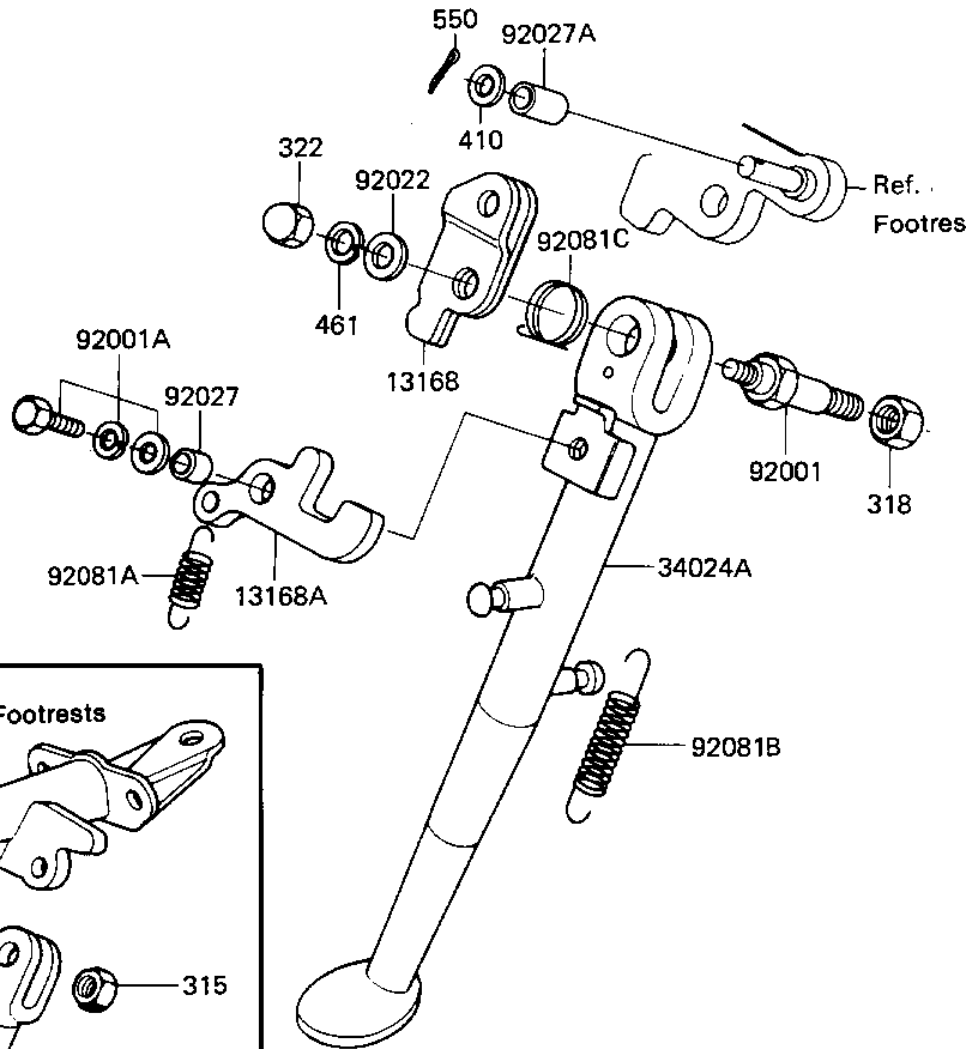

1984 KE100 PARTS DIAGRAM

STAND

F2190-0156

1984 KE100 PARTS LIST

STAND

ITEM NAME	PART NUMBER	QUANTITY
LEVER,SIDE STAND (Ref # 13168)	13168-1035	1
LEVER,SIDE STAND (Ref # 13168A)	13168-1068	1
STAND-SIDE (Ref # 34024A)	34024-1052	1
BOLT,SIDE STAND (Ref # 92001)	92001-1147	1
BOLT,6X12,BLACK (Ref # 92001A)	92001-1956	1
WASHER,6.5X16X2 (Ref # 92022)	92022-1342	1
COLLAR,6.3X10X4.8 (Ref # 92027)	92027-1066	1
COLLAR,6.1X10X12 (Ref # 92027A)	92027-1143	1
SPRING,SIDE STAND (Ref # 92081A)	92081-1483	1
SPRING,STAND (Ref # 92081B)	92081-1052	1
SPRING,SIDE STAND (Ref # 92081C)	92081-1107	1
NUT,8MM (Ref # 318)	318N0800	1
NUT-CAP,6MM,BLACK (Ref # 322)	322C0600	1
WASHER PLAIN (Ref # 410)	410F0600	1
WASHER-SPRING,6MM,BLA (Ref # 461)	461K0600	1
PIN-COTTER,1.6X15 (Ref # 550)	550D1615	1