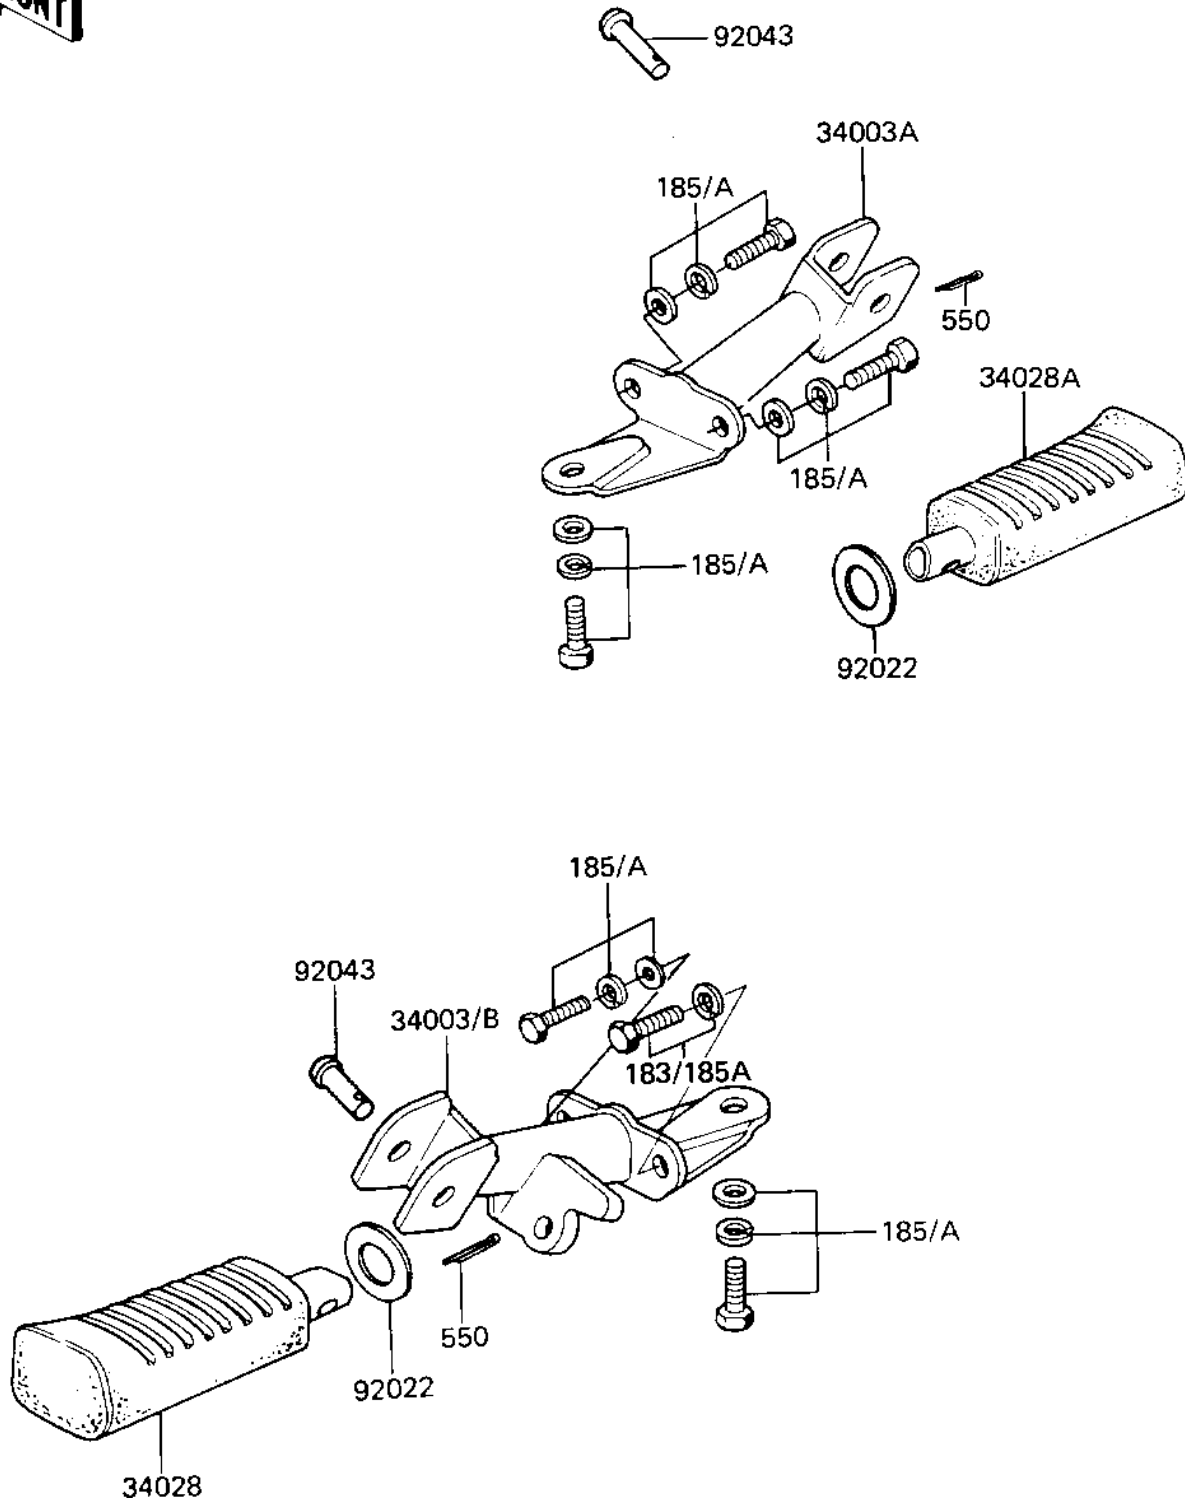

1984 KE100 PARTS DIAGRAM

FOOTRESTS

F2160-0044

1984 KE100 PARTS LIST

FOOTRESTS

ITEM NAME	PART NUMBER	QUANTITY
HOLDER,FOTREST BAR,RH (Ref # 34003A)	34003-050	1
HOLDER-STEP (Ref # 34003B)	34003-1073	1
STEP-ASSY,FR,LH (Ref # 34028)	34027-1114	1
STEP-ASSY,FR,RH (Ref # 34028A)	34027-1115	1
WASHER,PLAIN (Ref # 92022)	92022-250	1
PIN-FOOTREST BAR FIT (Ref # 92043)	92043-080	1
BOLT-UPSET-WSP-SMALL (Ref # 185A)	185J0818	1
PIN-COTTER,2.5X15 (Ref # 550)	550D2515	1