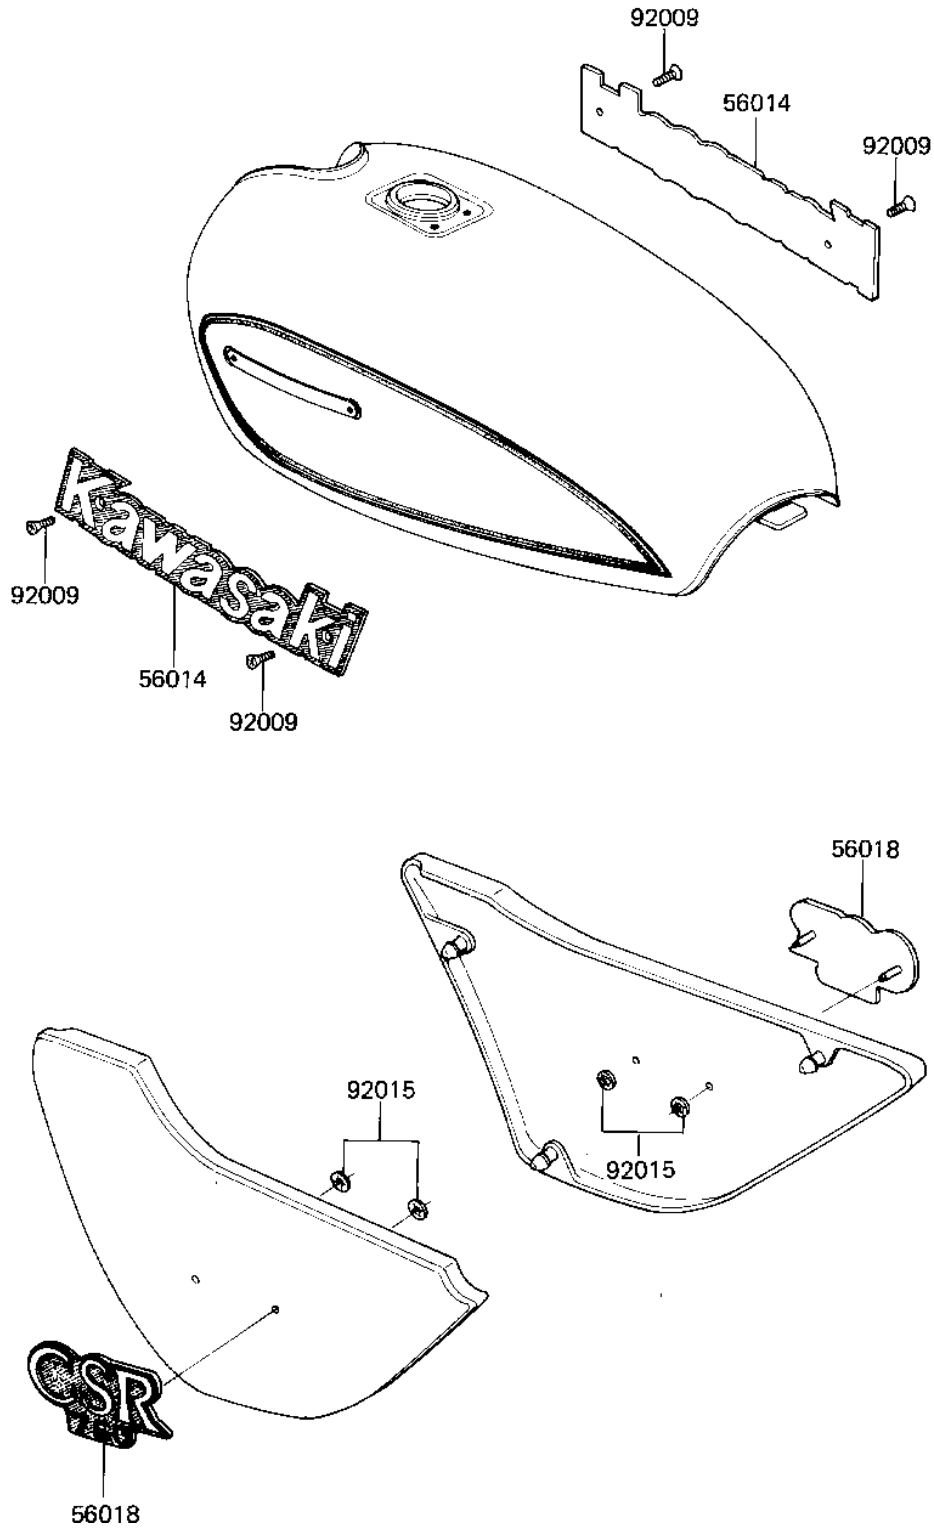

1982 CSR Twin PARTS DIAGRAM

LABELS

F2860-0063

1982 CSR Twin PARTS LIST

LABELS

ITEM NAME	PART NUMBER	QUANTITY
EMBLEM,FUEL TANK (Ref # 56014)	56014-1043	2
MARK (Ref # 56018)	56018-1234	2
SCREW-CSK-CROS (Ref # 92009)	221C0306	4
NUT,LOCK,3MM (Ref # 92015)	92018-005	4