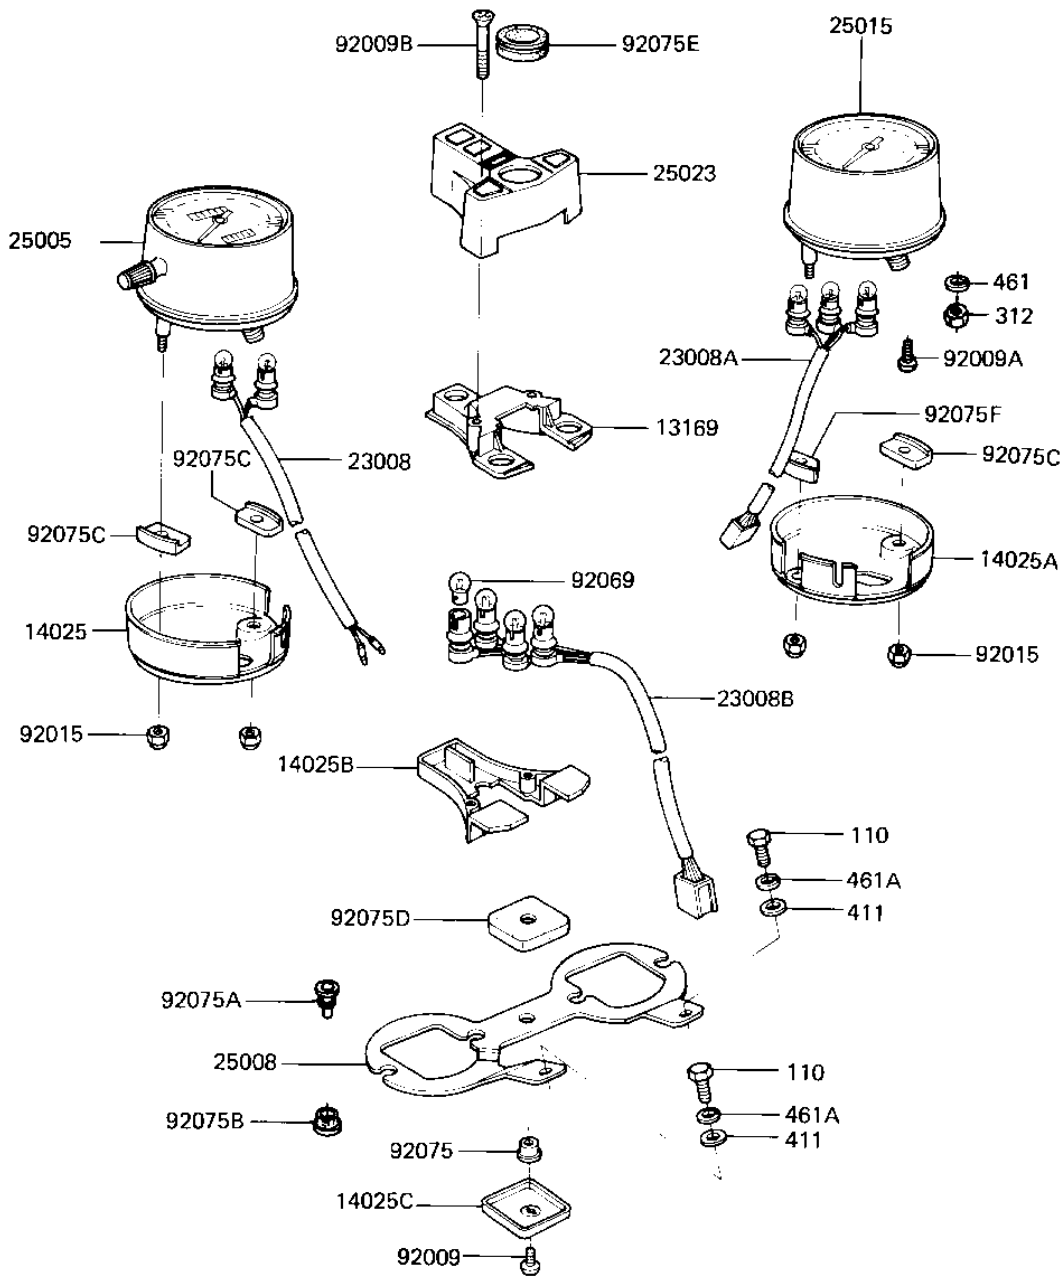

# 1982 CSR Twin PARTS DIAGRAM

METERS

F2530-0064

# 1982 CSR Twin PARTS LIST

## METERS

ITEM NAME	PART NUMBER	QUANTITY
PLATE,SOCKET (Ref # 13169)	13169-1268	1
COVER,SPEEDOMETER (Ref # 14025)	14025-1224	1
COVER,TACHOMETER (Ref # 14025A)	14025-1225	1
COVER,PILOT BOX LOWE (Ref # 14025B)	14025-1226	1
COVER,METER BRACKET (Ref # 14025C)	14025-1227	1
SOCKET-ASSY,SPEEDOME (Ref # 23008)	23008-1105	1
SOCKET-ASSY (Ref # 23008A)	23008-1106	1
SOCKET-ASSY,PILOT BO (Ref # 23008B)	23008-1107	1
SPEEDOMETER,MPH (Ref # 25005)	25005-1132	1
BRACKET,METER (Ref # 25008)	25008-1030	1
TACHOMETER (Ref # 25015)	25015-1088	1
COVER,PILOT BOX UPPE (Ref # 25023)	25023-1021	1
SCREW,TAPPING,4X10 (Ref # 92009)	92009-1040	1
SCREW,CUNTERS NK,4X35 (Ref # 92009A)	92009-1093	2
NUT-CAP,5MM (Ref # 92015)	322N0500	4
BULB,12V3.4W (Ref # 92069)	92069-1007	9
DAMPER RUBBER,MET FI (Ref # 92075)	25019-023	1
DAMPER,METER (Ref # 92075A)	92075-1149	2
DAMPER,METER FITTING (Ref # 92075B)	92075-1150	4
DAMPER,METER (Ref # 92075C)	92075-1192	3
DAMPER RUBBER (Ref # 92075D)	92075-1255	1
DAMPER RUBBER (Ref # 92075E)	92075-1256	1
DAMPER RUBBER,METER (Ref # 92075F)	92075-1265	1
BOLT-UPSET 6X14 (Ref # 110)	112B0614	2
WASHER PLAIN 6MM (Ref # 411)	411B0600	2
WASHER SPRING 6MM (Ref # 461)	461F0600	2