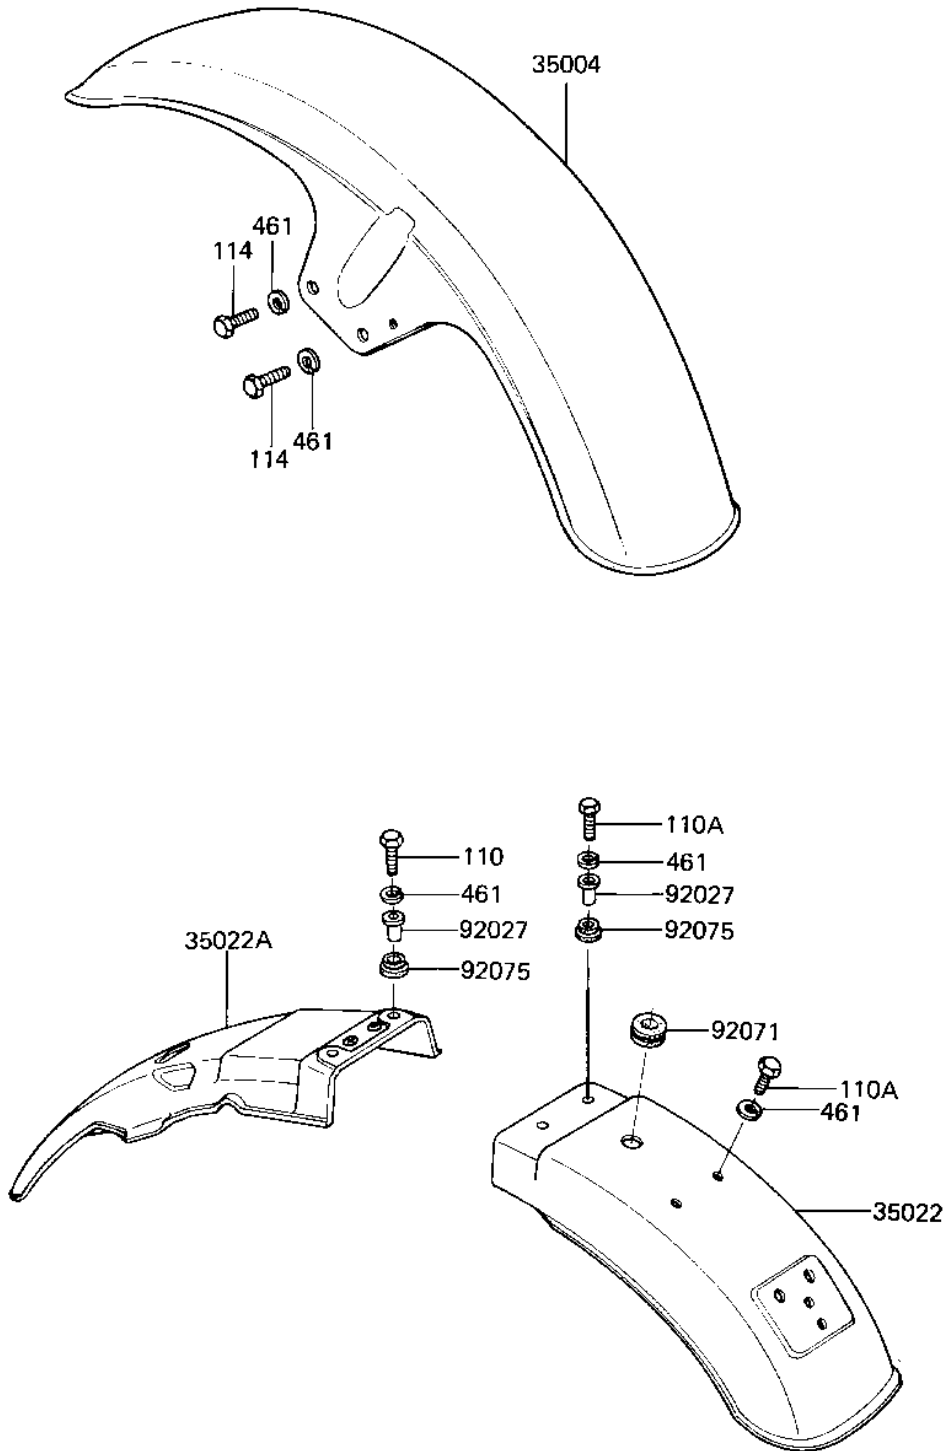

1982 CSR Twin PARTS DIAGRAM

FENDERS

F2170-0061

1982 CSR Twin PARTS LIST

FENDERS

ITEM NAME	PART NUMBER	QUANTITY
FENDER-FR (Ref # 35004)	35004-1047	1
FENDER-RR (Ref # 35022)	35022-1059	1
FENDER-RR (Ref # 35022A)	35022-1087	1
COLLAR (Ref # 92027)	92027-194	4
GROMMET HARNESS 10MM (Ref # 92071)	92071-019	1
DAMPER RUBBER (Ref # 92075)	92075-277	4
BOLT-UPSET (Ref # 110)	112G0618	2
BOLT 6X22 (Ref # 110A)	112B0622	4
BOLT-SMALL-UPSET,8X1 (Ref # 114)	115G0816	4
WASHER SPRING 6MM (Ref # 461)	461F0600	6
WASHER SPRING 8MM (Ref # 461A)	461F0800	4