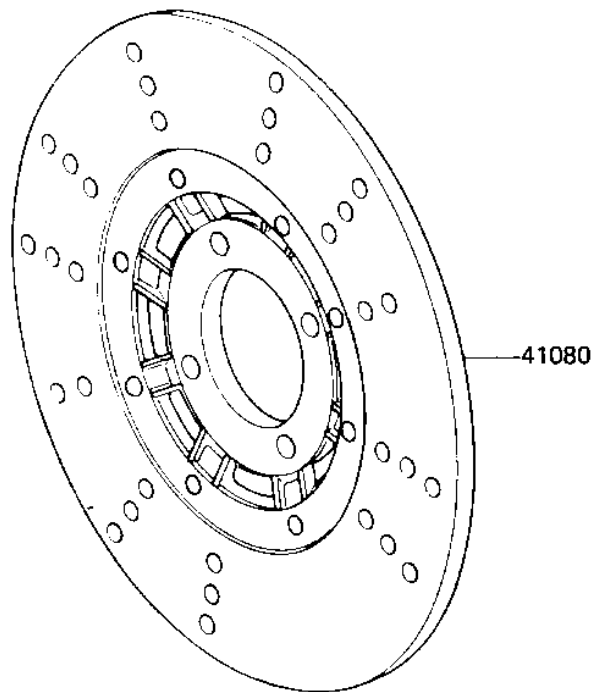

1982 CSR Twin PARTS DIAGRAM

FRONT BRAKE

F2292-0018

CONT

1982 CSR Twin PARTS LIST

FRONT BRAKE

ITEM NAME	PART NUMBER	QUANTITY
GUIDE,PAD (Ref # 13070)	13070-1026	2
DISK (Ref # 41080)	41080-1042	1
PISTON-COMP-BRAKE (Ref # 43020)	43020-1096	1
CALIPER-ASSY (Ref # 43041)	43041-1059	1
SHAFT,CALIPER (Ref # 43045)	43045-1007	1
SHAFT,CALIPER (Ref # 43045A)	43045-1008	1
RING,PISTON SEAL (Ref # 43049)	43049-002	1
BREEDER (Ref # 43056)	43056-003	1
CAP,BREEDER (Ref # 43057)	43057-003	1
PAD-ASSY,RR (Ref # 43082)	43082-1022	1
DUST SEAL,PISTON (Ref # 49006)	49006-1043	1
DUST SEAL (Ref # 49006A)	49006-1044	2
BOLT,FLANGED,8X25,BL (Ref # 92001)	92001-1510	2
BOLT,FLANGED,10X47 (Ref # 92001A)	92001-1354	2
BUSHING,SHAFT CALIPE (Ref # 92028)	92028-1090	1
SPRING,PAD (Ref # 92081)	92081-1229	1