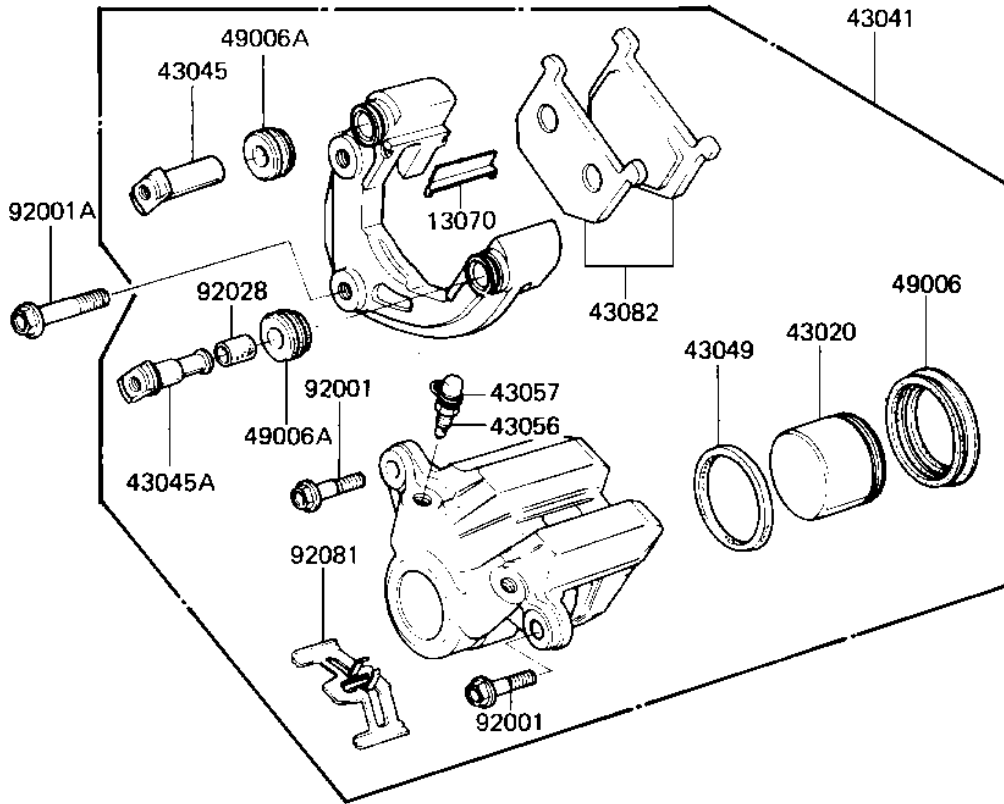

1982 CSR Twin PARTS DIAGRAM

FRONT BRAKE

F2292-0018

CONT

1982 CSR Twin PARTS LIST

FRONT BRAKE

ITEM NAME	PART NUMBER	QUANTITY
GUIDE,PAD (Ref # 13070)	13070-1026	2
DISK (Ref # 41080)	41080-1042	1
PISTON-COMP-BRAKE (Ref # 43020)	43020-1096	1
CALIPER-ASSY (Ref # 43041)	43041-1059	1
SHAFT,CALIPER (Ref # 43045)	43045-1007	1
SHAFT,CALIPER (Ref # 43045A)	43045-1008	1
RING,PISTON SEAL (Ref # 43049)	43049-002	1
BREEDER (Ref # 43056)	43056-003	1
CAP,BREEDER (Ref # 43057)	43057-003	1
PAD-ASSY,RR (Ref # 43082)	43082-1022	1
DUST SEAL,PISTON (Ref # 49006)	49006-1043	1
DUST SEAL (Ref # 49006A)	49006-1044	2
BOLT,FLANGED,8X25,BL (Ref # 92001)	92001-1510	2
BOLT,FLANGED,10X47 (Ref # 92001A)	92001-1354	2
BUSHING,SHAFT CALIPE (Ref # 92028)	92028-1090	1
SPRING,PAD (Ref # 92081)	92081-1229	1