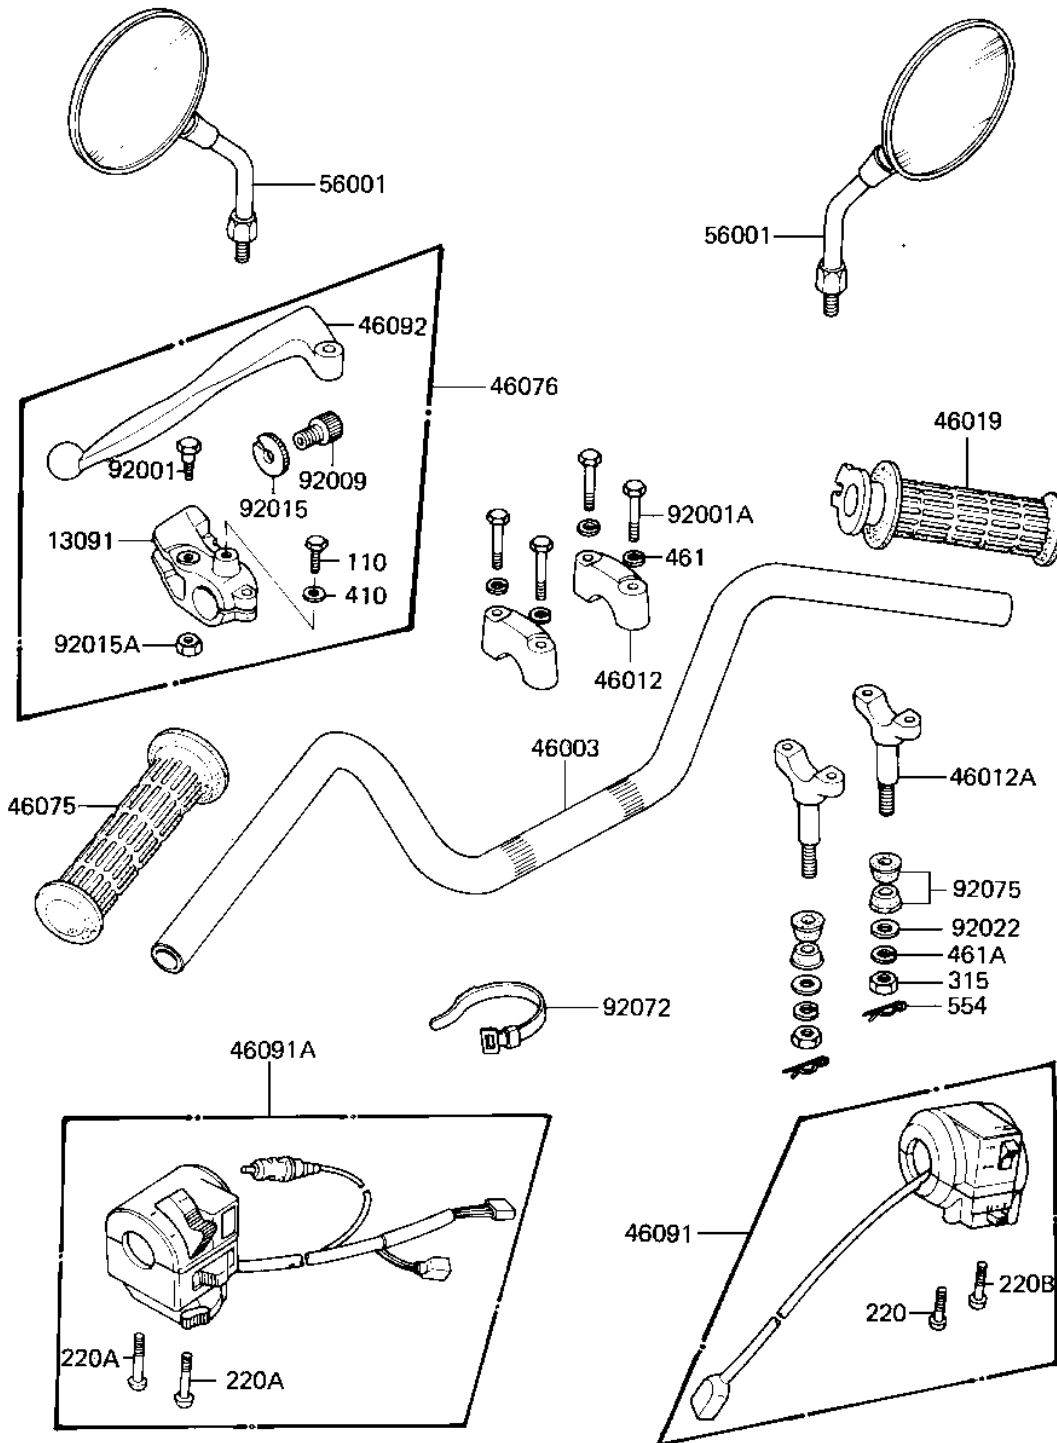

# 1982 CSR Twin PARTS DIAGRAM

HANDLEBAR

F2310-0070

# 1982 CSR Twin PARTS LIST

## HANDLEBAR

ITEM NAME	PART NUMBER	QUANTITY
HOLDER,CLUTCH LEVER (Ref # 13091)	13091-1046	1
HANDLEBAR (Ref # 46003)	46003-1098	1
HOLDER-HANDLEBAR (Ref # 46012)	46012-008	2
HOLDER-HANDLEBAR LOW (Ref # 46012A)	46012-010	2
GRIP-ASSY,THROTTLE (Ref # 46019)	46019-1015	1
GRIP,LH (Ref # 46075)	46075-1022	1
LEVER-ASSY-GRIP,CLTC (Ref # 46076)	46076-1019	1
HOUSING-ASSY-CNTRL,R (Ref # 46091)	46091-1155	1
HOUSING-ASSY-CONTROL (Ref # 46091A)	46091-1179	1
LEVER,CLUTCH (Ref # 46092)	46092-1005	1
MIRROR-ASSY (Ref # 56001)	56001-1340	2
BOLT,CLUTCH LEVER FI (Ref # 92001)	92001-1075	1
BOLT 8X38 (Ref # 92001A)	92001-1405	4
SCREW CABLE ADJUST (Ref # 92009)	46055-003	1
NUT-LOCK (Ref # 92015)	46056-005	1
NUT (Ref # 92015A)	92019-008	1
WASHER-HANDLEBAR FIT (Ref # 92022)	92022-196	2
BAND,SHORT (Ref # 92072)	92072-030	4
DAMPER RUBBER,HANDLE (Ref # 92075)	92075-275	4
BOLT, HEX HEAD 6X22 (Ref # 110)	110N0622	1
SCREW PAN HEAD 5X30 (Ref # 220)	220B0530	1
SCREW-PAN-CROS (Ref # 220A)	220B0535	2
SCREW-PAN-CROS (Ref # 220B)	220B0540	1
NUT 10MM (Ref # 315)	315B1000	2
WASHER PLAIN 6MM (Ref # 410)	410B0600	1
WASHER SPRING 10MM (Ref # 461)	461F1000	4
WASHER SPRING 10MM (Ref # 461A)	461F1000	2
PIN,SNAP (Ref # 554)	554A0800	2