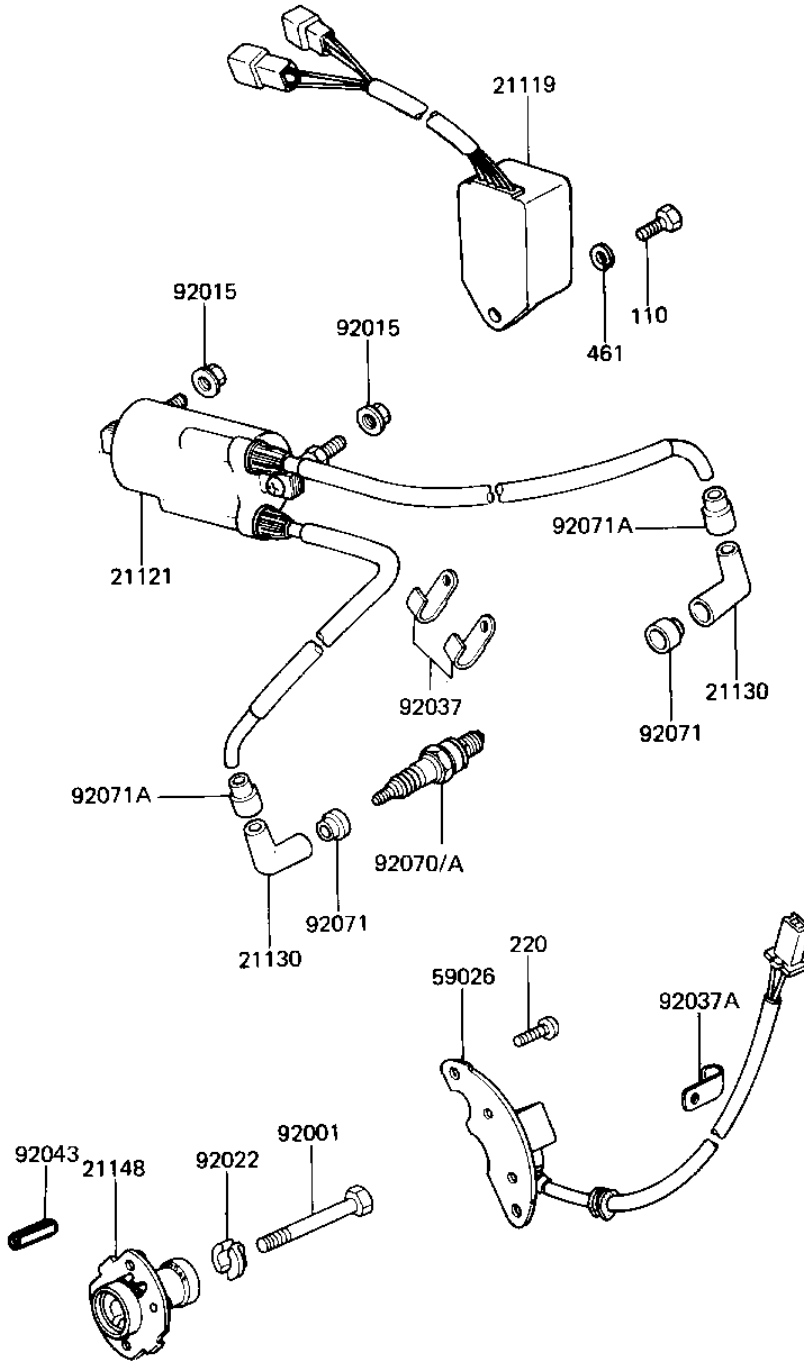

# 1982 CSR Twin PARTS DIAGRAM

IGNITION

E1830-0048

# 1982 CSR Twin PARTS LIST

## IGNITION

ITEM NAME	PART NUMBER	QUANTITY
IGNITER (Ref # 21119)	21119-1022	1
COIL-IGNITION (Ref # 21121)	21121-1041	1
CAP-SPARK PLUG,RTFM2 (Ref # 21130)	21130-1007	2
GOVERNOR-BREAKER (Ref # 21148)	21148-1024	1
COIL-PULSING (Ref # 59026)	59026-1010	1
BOLT-8X63 (Ref # 92001)	92001-1397	1
NUT-6MM (Ref # 92015)	92015-1078	2
WASHER,SPARK ADVANCE (Ref # 92022)	92022-244	1
CLAMP,WIRING HARNESS (Ref # 92037)	21126-008	2
CLAMP,WIRING HARNESS (Ref # 92037A)	21126-008	2
PIN-SPRING,4X8 (Ref # 92043)	555A0408	1
SPARK PLUG B6ES (Ref # 92070)	B6ES	2
GROMMET-PLUG CAP,A (Ref # 92071)	21131-004	2
GROMMET,SPARK PLG CA (Ref # 92071A)	21132-005	2
BOLT-UPSET,6X16 (Ref # 110)	112G0616	1
SCREW PAN HEAD 5X12 (Ref # 220)	220B0512	2
WASHER SPRING 6MM (Ref # 461)	461F0600	1