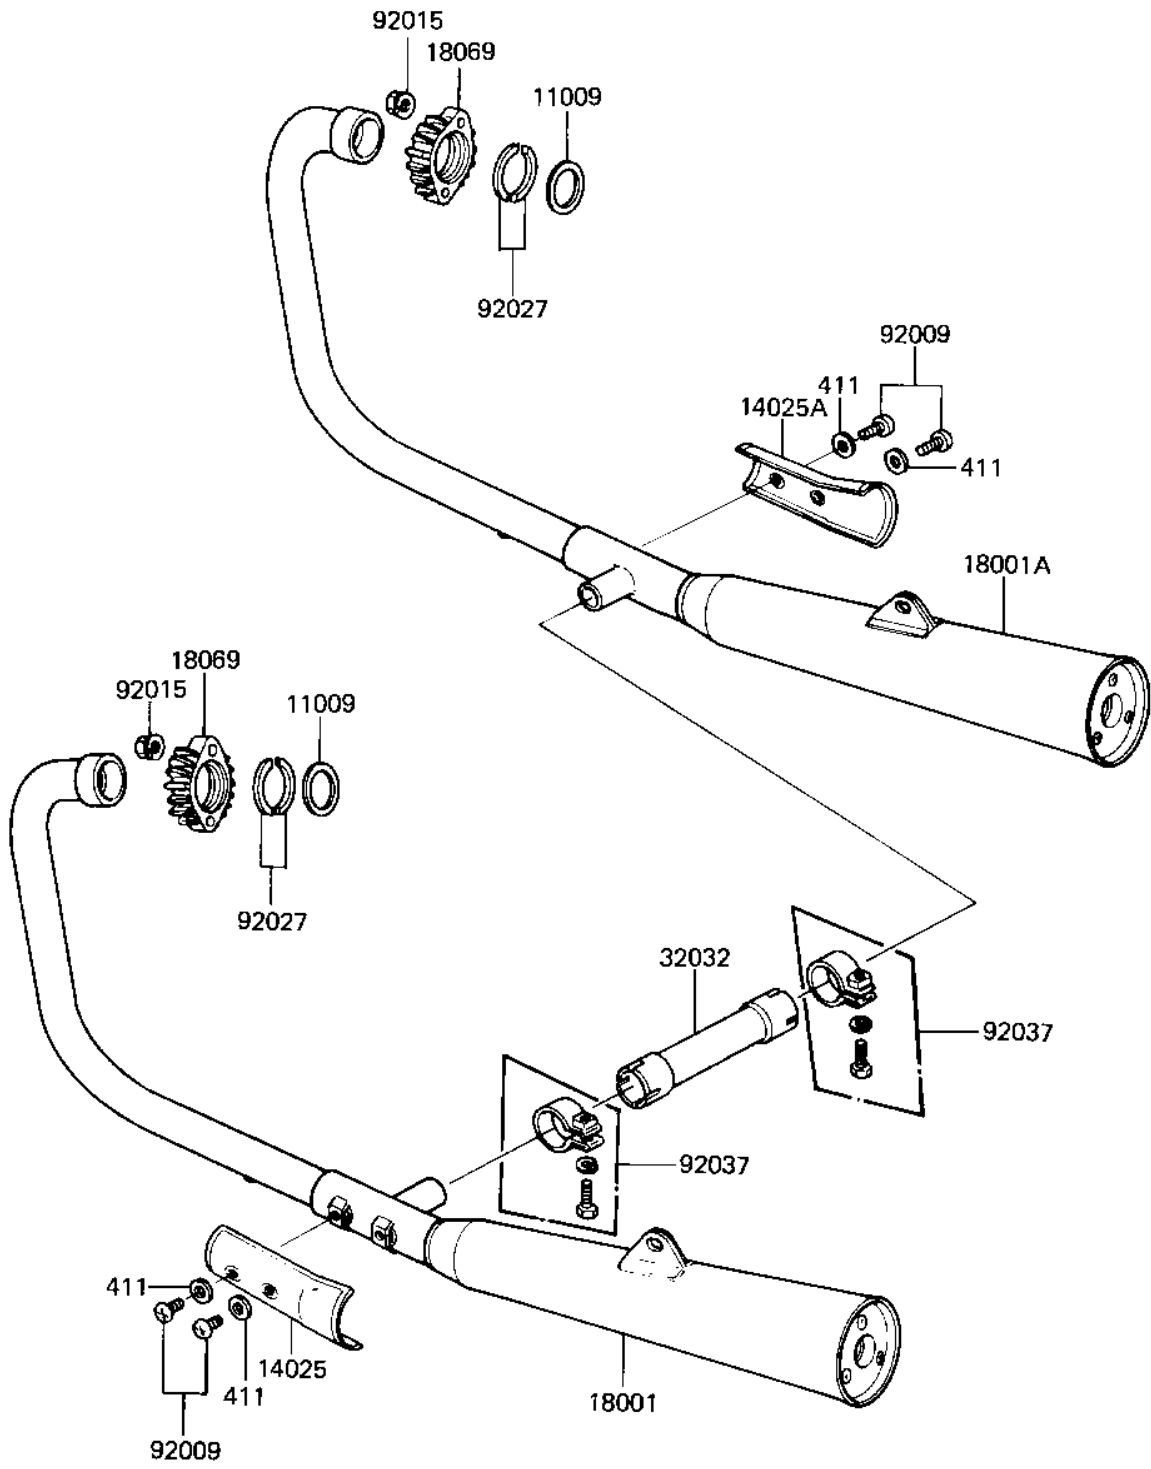

# 1982 CSR Twin PARTS DIAGRAM

MUFFLERS

E1140-0049

1  
1  
1  
1  
1  
1  
2  
3  
3  
3  
3

# 1982 CSR Twin PARTS LIST

## MUFFLERS

ITEM NAME	PART NUMBER	QUANTITY
GASKET,EXHAUST PIPE (Ref # 11009)	11009-1840	2
COVER,MUFFLER L.H (Ref # 14025)	14025-1194	1
COVER,MUFFLER R.H (Ref # 14025A)	14025-1195	1
MUFFLER,LH,KHI K041 (Ref # 18001)	18001-1301	1
MUFFLER,RH,KHI K041 (Ref # 18001A)	18001-1302	1
HOLDER,EXHAUST PIPE (Ref # 18069)	18069-060	2
PIPE (Ref # 32032)	32032-1752	1
SCREW,PAN HEAD,6X8 (Ref # 92009)	92011-039	4
NUT-8MM (Ref # 92015)	92015-1143	4
COLLAR,EXHAUST PIPE (Ref # 92027)	92027-1241	4
CLAMP,MUFFLER,37MM (Ref # 92037)	92037-1243	2
WASHER-PLAIN,6MM (Ref # 411)	411D0600	4