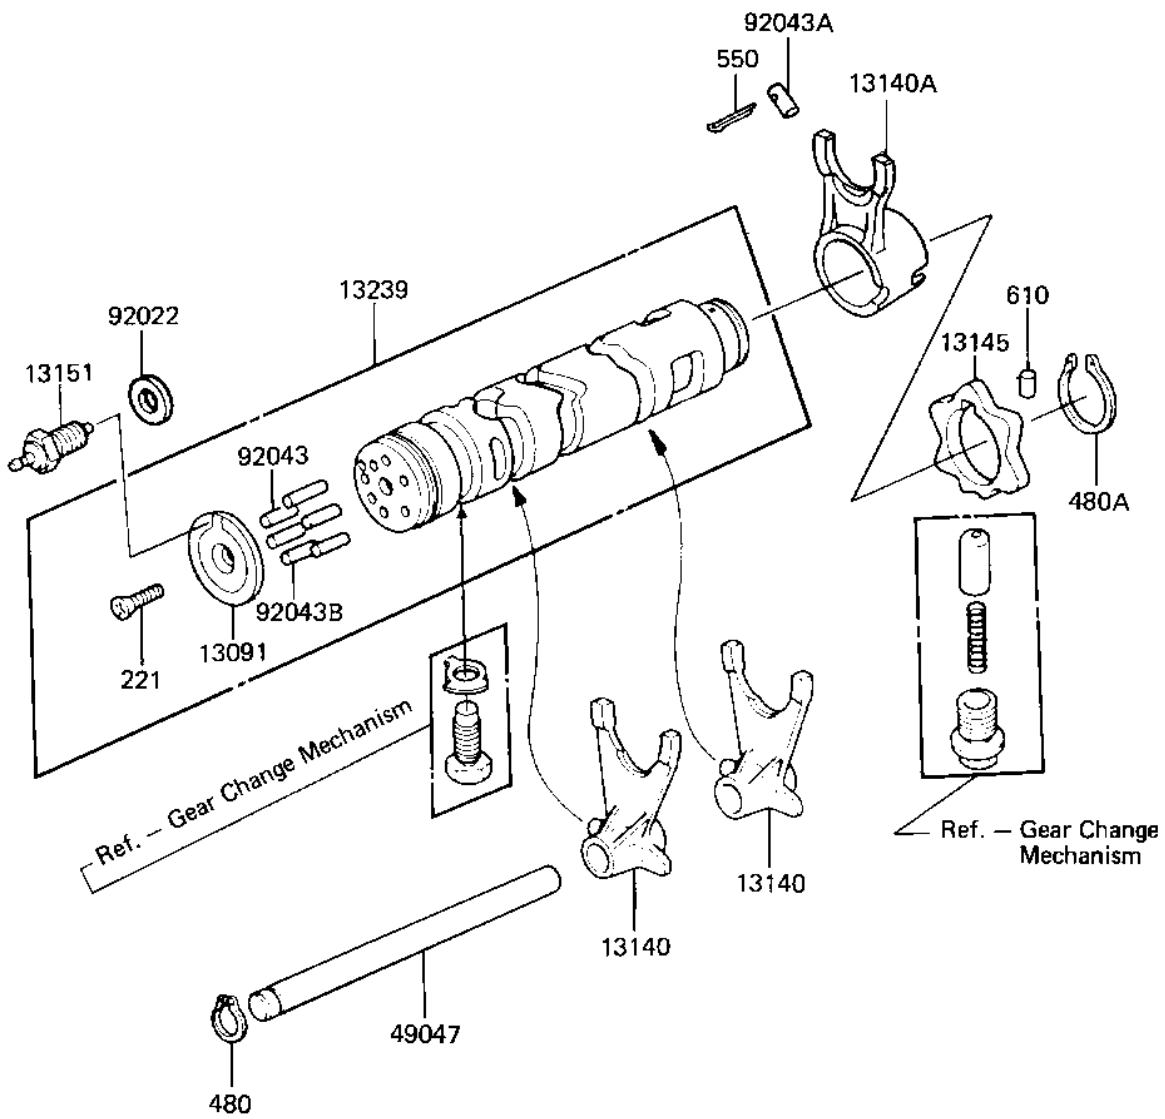

1982 CSR Twin PARTS DIAGRAM

GEAR CHANGE DRUM & FORKS

E1362-0019

1982 CSR Twin PARTS LIST

GEAR CHANGE DRUM & FORKS

ITEM NAME	PART NUMBER	QUANTITY
HOLDER,CHANGE DRUM P (Ref # 13091)	13091-1104	1
SHIFT FORK,LOW,2&3RD (Ref # 13140)	13140-1008	2
SHIFT FORK,4TH & TOP (Ref # 13140A)	13140-1009	1
CAM-CHANGE DRUM (Ref # 13145)	13145-1058	1
SWITCH,NEUTRAL (Ref # 13151)	13151-1007	1
DRUM ASSY,GEAR SHIFT (Ref # 13239)	13239-1017	1
ROD-SHIFT (Ref # 49047)	49047-5003	1
GASKET CHECK VALVE (Ref # 92022)	92065-058	1
PIN GEAR CHANGE DRUM (Ref # 92043)	92042-014	1
DOWEL PIN,8X18 (Ref # 92043A)	92042-021	1
PIN,GEAR CHNGE DRUM (Ref # 92043B)	92042-030	5
SCREW CNTSNK HD 6X20 (Ref # 221)	221B0620	1
CIRCLIP 12MM (Ref # 480)	480J1200	1
CIRCLIP,30MM (Ref # 480A)	480J3000	1
PIN COTTER 3.0X20 (Ref # 550)	550D3020	1
PIN-DOWEL,4X6 (Ref # 610)	610A0406	1