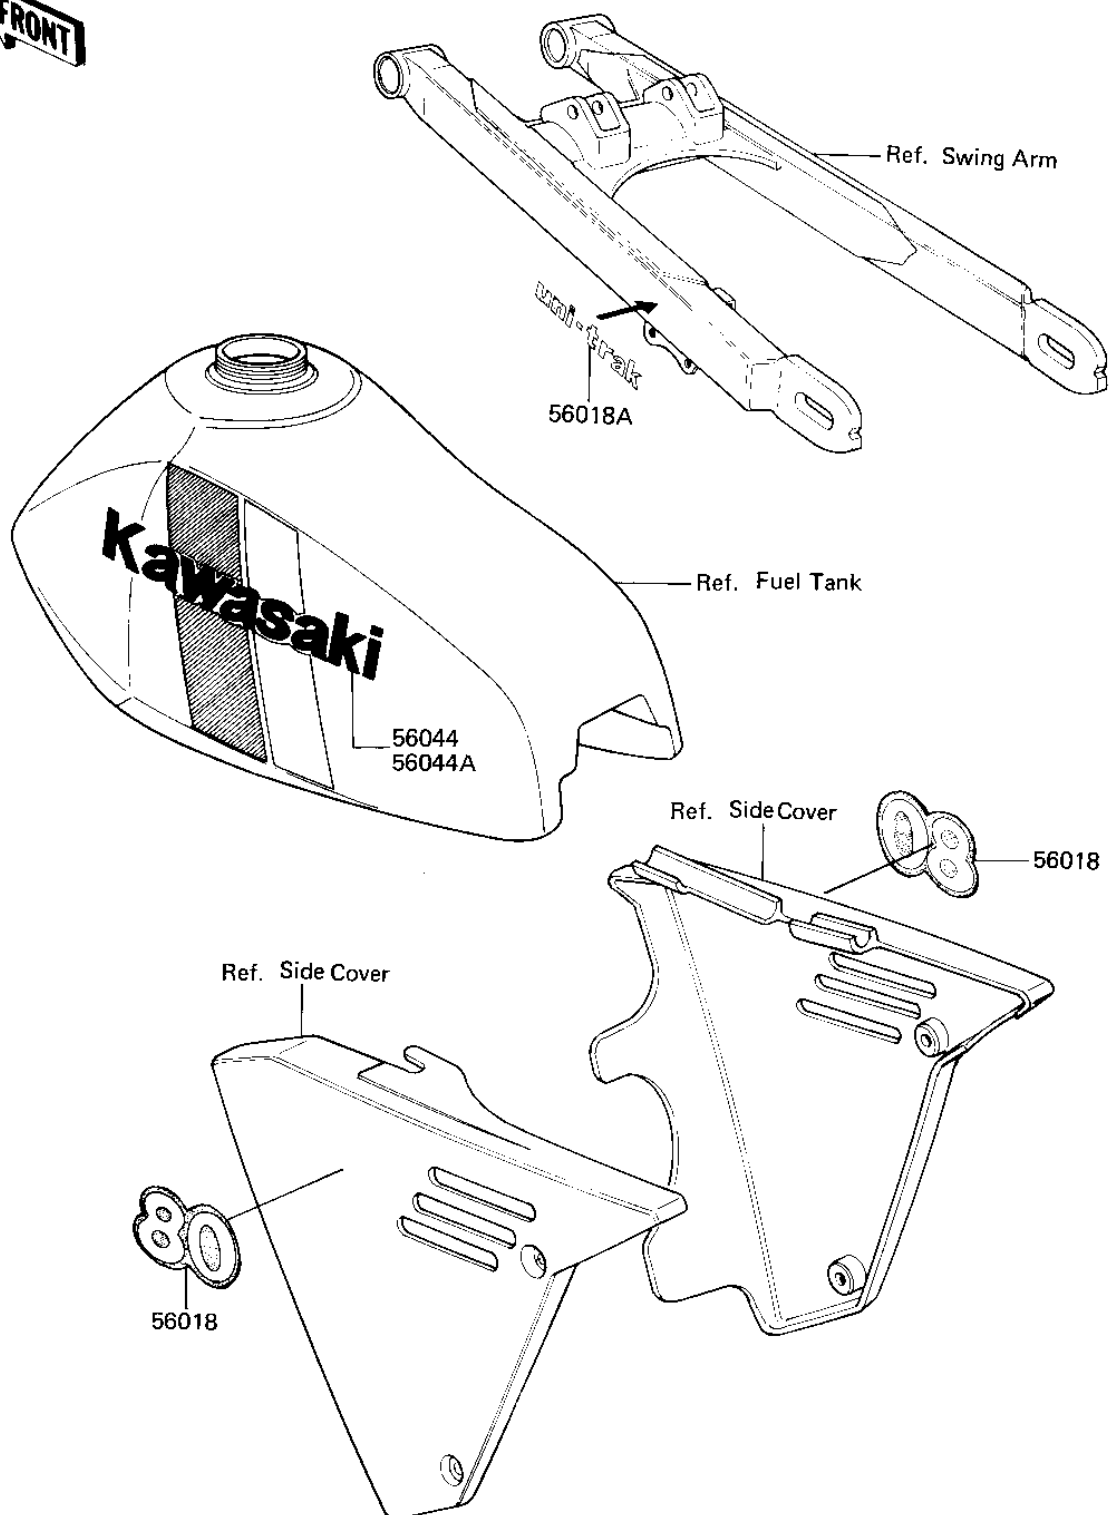

## 1981 KX80 PARTS DIAGRAM

LABELS

F2860-0101

## 1981 KX80 PARTS LIST

LABELS

ITEM NAME	PART NUMBER	QUANTITY
MARK,SIDE COVER (Ref # 56018)	56018-1137	1
MARK,SWGARM,UNI-TRAK (Ref # 56018A)	56018-1286	1
PATTERN A TANK LH (Ref # 56044)	56044-1231	1
PATTERN A TANK RH (Ref # 56044A)	56044-1232	1