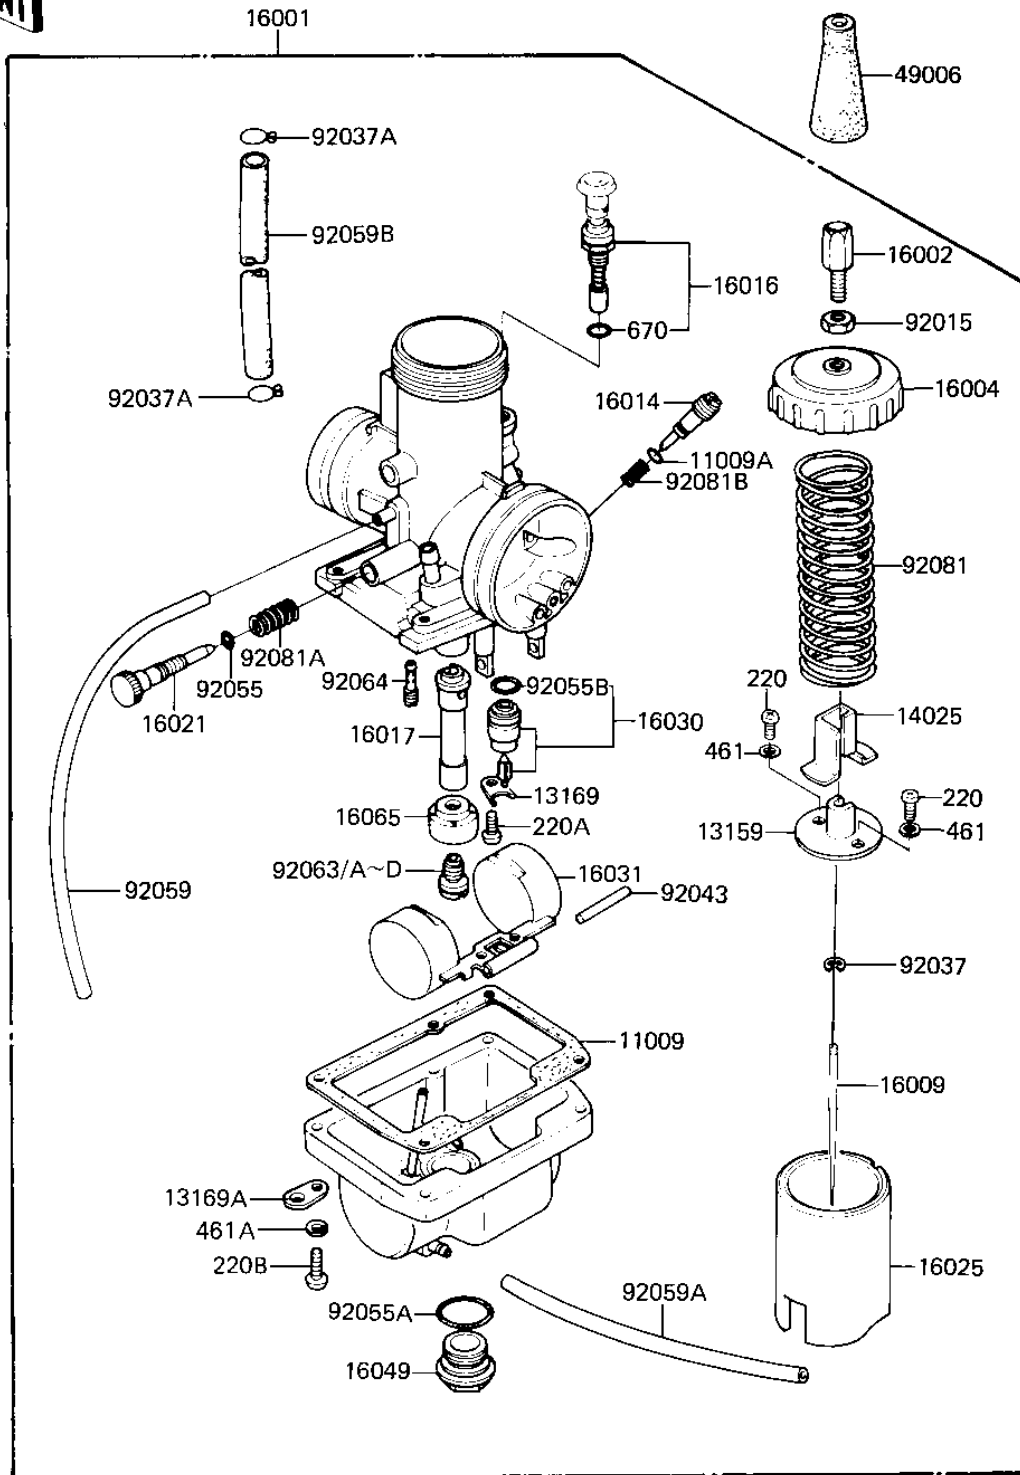

1982 KX80 PARTS DIAGRAM

CARBURETOR

E1611-0056

1982 KX80 PARTS LIST

CARBURETOR

ITEM NAME	PART NUMBER	QUANTITY
-----------	-------------	----------