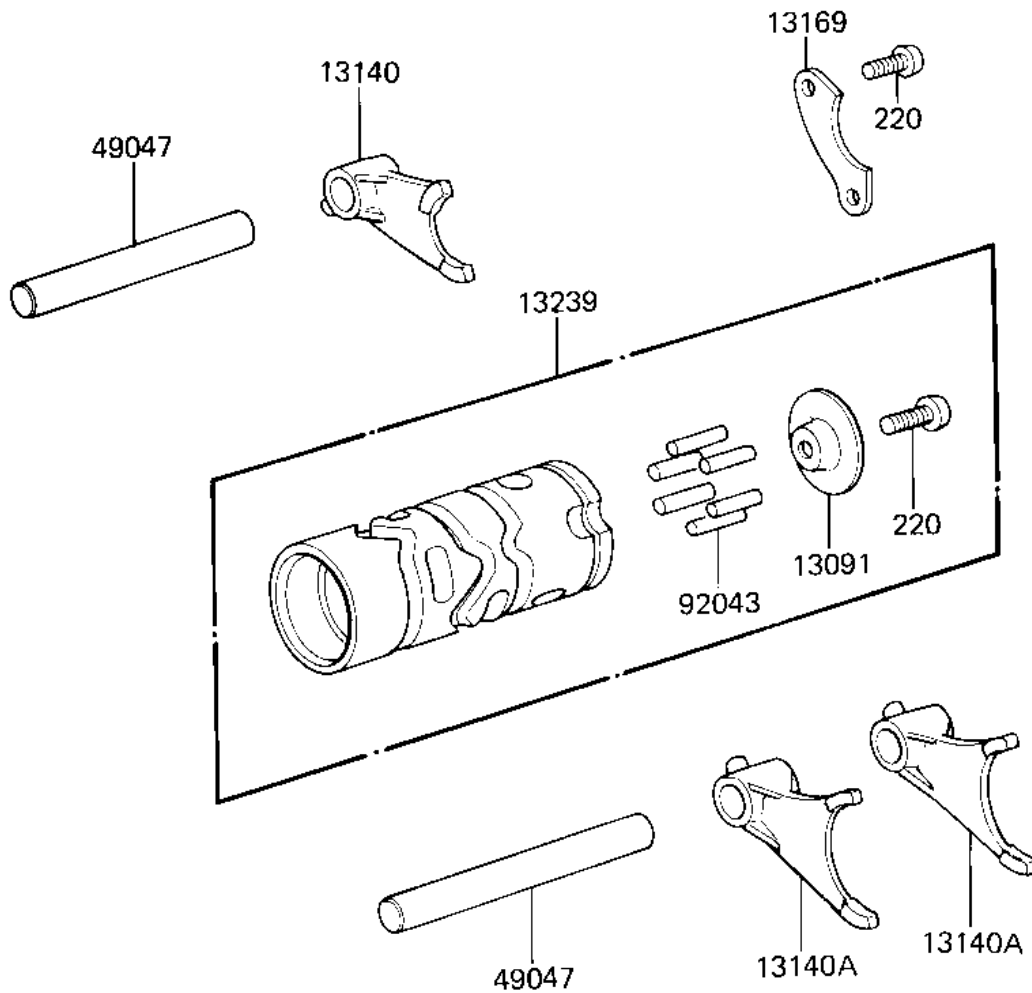

1982 KX80 PARTS DIAGRAM

GEAR CHANGE DRUM & FORKS ('82 KX80-C2)

E1362-0031

1982 KX80 PARTS LIST

GEAR CHANGE DRUM & FORKS ('82 KX80-C2)

ITEM NAME	PART NUMBER	QUANTITY
HOLDER CHANGE DRUM (Ref # 13091)	13091-1098	1
FORK,SHIFT (Ref # 13140)	13140-1039	1
FORK,SHIFT (Ref # 13140A)	13140-1041	2
PLATE,CHANGE DRUM (Ref # 13169)	13169-1309	1
DRUM ASSY,GEAR CHANGE (Ref # 13239)	13239-1037	1
ROD,SHIFT,10X90 (Ref # 49047)	49047-1009	2
PIN,CHANG DRUM (Ref # 92043)	92042-029	6
SCREW PAN HEAD 6X14 (Ref # 220)	220B0614	2