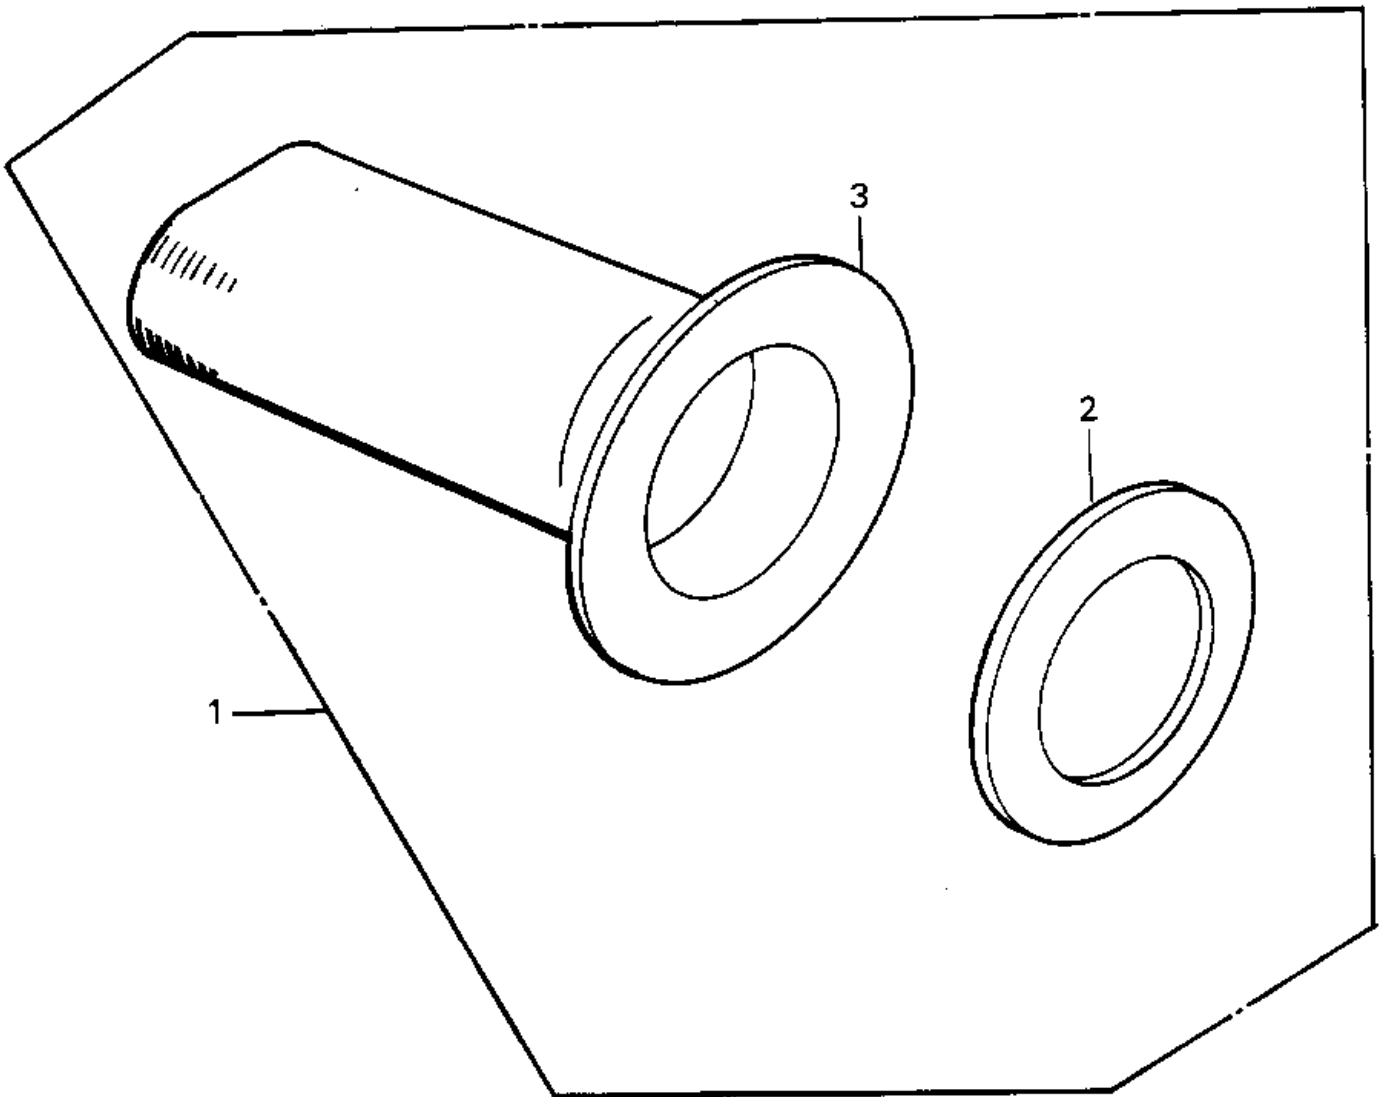

1981 KDX250 PARTS DIAGRAM

OPTIONAL PARTS

1981 KDX250 PARTS LIST

OPTIONAL PARTS

| ITEM NAME | PART NUMBER | QUANTITY |
|---------------------------------|-------------|----------|
| SILENCER KIT KDX250A2 (Ref # 1) | 99916-1007 | 1 |
| CHOKE PLATE (Ref # 2) | 13169-4008 | 1 |
| PIPE,EX (Ref # 3) | 32032-1434 | 1 |