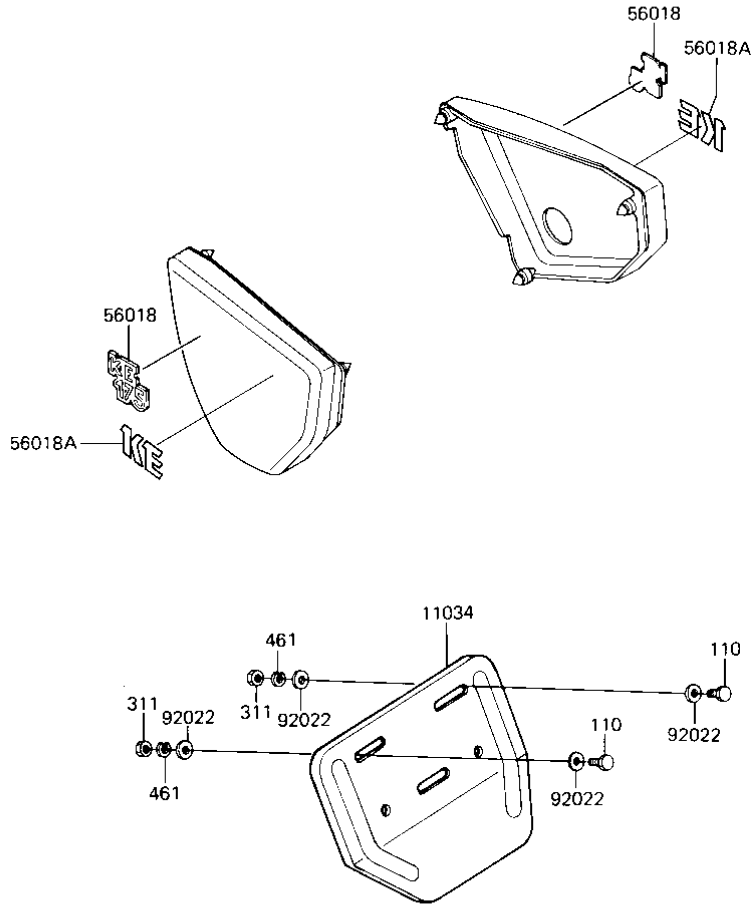

1982 KE175 PARTS DIAGRAM

LABELS

F2860-0147

1982 KE175 PARTS LIST

LABELS

ITEM NAME	PART NUMBER	QUANTITY
BRACKET,LICENSE PLATE (Ref # 11034)	11034-1117	1
MARK,SIDE COVER (Ref # 56018)	56018-1035	2
WASHER 6.5X20X1.6T (Ref # 92022)	92022-125	4
BOLT-UPSET,6X20 (Ref # 110)	112G0620	2
NUT 6MM (Ref # 311)	311B0600	2
WASHER SPRING 6MM (Ref # 461)	461F0600	2