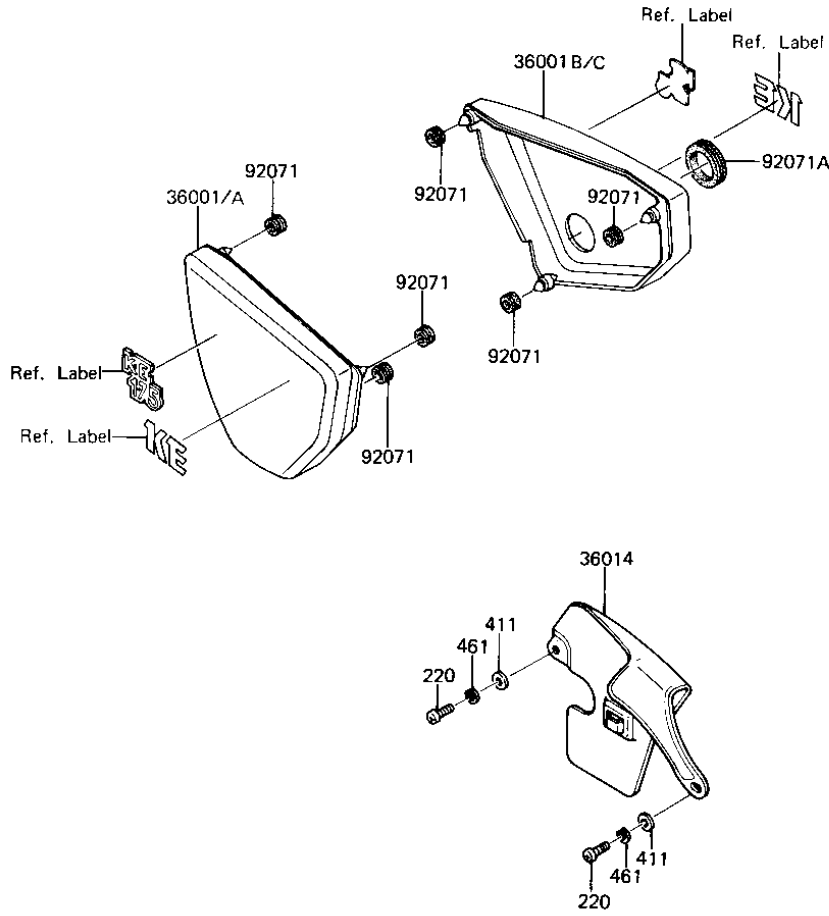

# 1983 KE175 PARTS DIAGRAM

SIDE COVERS/CHAIN COVER ('82-'83 KE175-D)

F2610-0149

## 1983 KE175 PARTS LIST

SIDE COVERS/CHAIN COVER ('82-'83 KE175-D)

ITEM NAME	PART NUMBER	QUANTITY
COVER-SIDE,LH,EBONY (Canada) (Ref # 36001)	36001-1026-6C	1
COVER-SIDE,RH,EBONY (Canada) (Ref # 36001B)	36001-1031-6C	1
CASE-CHAIN (Ref # 36014)	36014-1007	1
GROMMET (Ref # 92071)	92071-056	6
GROMMET,L.H SIDE COV (Ref # 92071A)	92071-080	1
SCREW PAN HEAD 6X16 (Ref # 220)	220B0616	2
WASHER PLAIN 6MM (Ref # 411)	411B0600	2
WASHER SPRING 6MM (Ref # 461)	461F0600	2