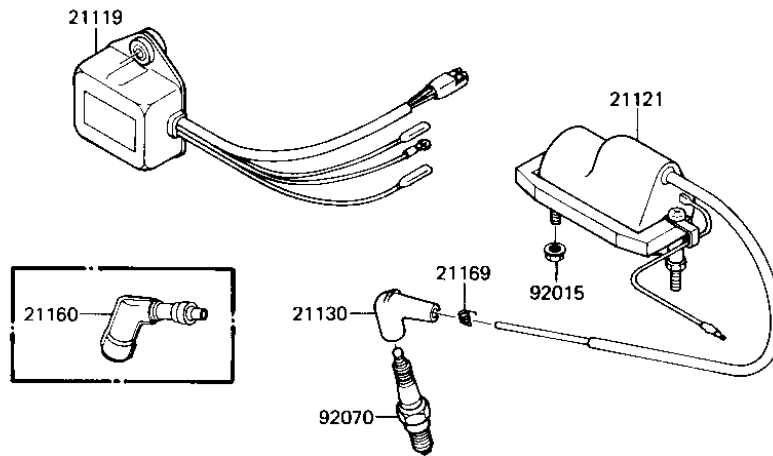

1982 KE175 PARTS DIAGRAM

IGNITION

E1830-0054

1982 KE175 PARTS LIST

IGNITION

ITEM NAME	PART NUMBER	QUANTITY
IGNITER (Ref # 21119)	21119-1003	1
COIL,IGNITION (Ref # 21121)	21121-1012	1
CAP SPARK PLUG (Ref # 21130)	21130-009	1
CAP,SPARK PLUG (Ref # 21160)	21160-005	1
SPRING-SPARK PLUG CAP (Ref # 21169)	92101-001	1
NUT-6MM (Ref # 92015)	92015-1078	2
SPARK PLUG B7ES (Ref # 92070)	B7ES	1