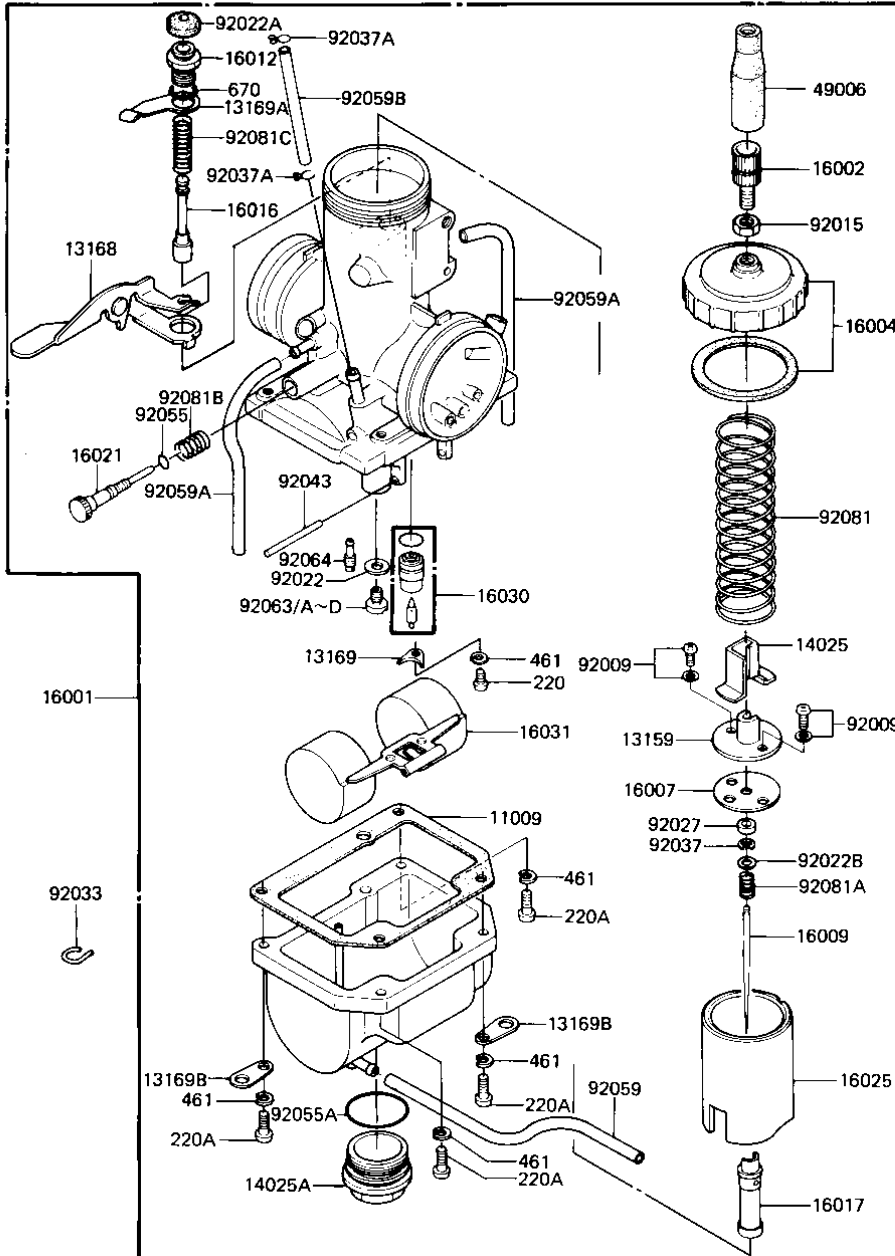

# 1982 KE175 PARTS DIAGRAM

CARBURETOR ('82-'83 KE175-D4/D5)

E1610-0022

# 1982 KE175 PARTS LIST

CARBURETOR ('82-'83 KE175-D4/D5)

ITEM NAME	PART NUMBER	QUANTITY
-----------	-------------	----------