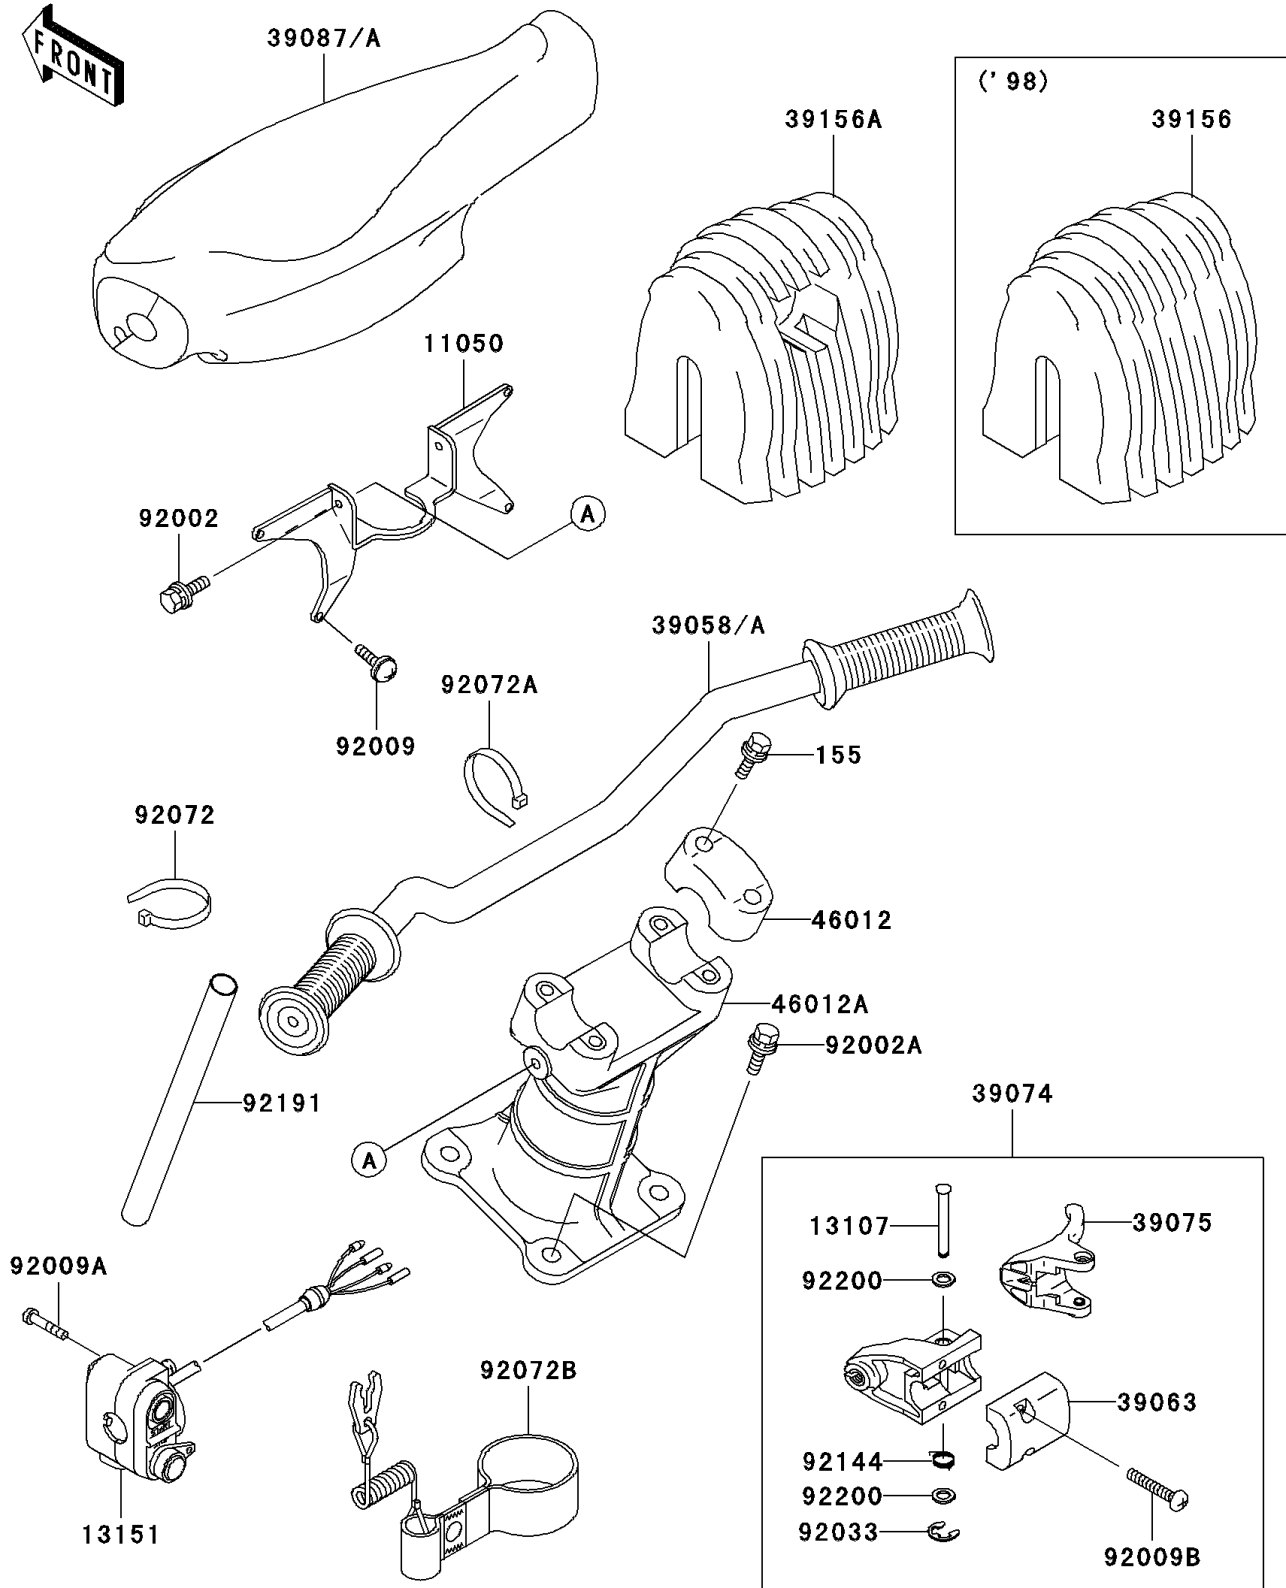

1999 1100 STX PARTS DIAGRAM

Handlebar

F3172

1999 1100 STX PARTS LIST

Handlebar

ITEM NAME	PART NUMBER	QUANTITY
BOLT-WSP-SMALL,8X35 (Ref # 155)	155R0835	1
BRACKET,HANDLE PAD (Ref # 11050)	11050-3766	1
SHAFT (Ref # 13107)	13107-3740	1
SWITCH-COMP,STOP&START (Ref # 13151)	13151-3722	1
HANDLE-COMP,F.RED (Ref # 39058A)	39058-3723-6L	1
HOUSING-CONTROL (Ref # 39063)	39063-3722	1
LEVER-ASSY-THROTTLE (Ref # 39074)	39074-3719	1
LEVER-THROTTLE (Ref # 39075)	39075-3714	1
PAD-HANDLE,F.BLACK (Ref # 39087A)	39087-3727-6Z	1
PAD,HANDLE,INNER (Ref # 39156A)	39156-3821	1
HOLDER-HANDLE,UPP (Ref # 46012)	46012-3720	1
HOLDER-HANDLE,LWR (Ref # 46012A)	46012-3722	1
BOLT,6X12 (Ref # 92002)	92002-3763	1
BOLT,8X25 (Ref # 92002A)	92002-3774	1
SCREW,6X20 (Ref # 92009)	92009-3781	1
SCREW,5X30 (Ref # 92009A)	92009-3836	1
SCREW,6X30 (Ref # 92009B)	92009-3837	1
RING-SNAP (Ref # 92033)	92033-3723	1
BAND,L=292.1 (Ref # 92072)	92072-3509	1
BAND (Ref # 92072A)	92072-3778	1
BAND,TETHER SWITCH (Ref # 92072B)	92072-3816	1
SPRING (Ref # 92144)	92144-3749	1
TUBE,22X24X200 (Ref # 92191)	92191-3792	1
WASHER (Ref # 92200)	92200-3738	1