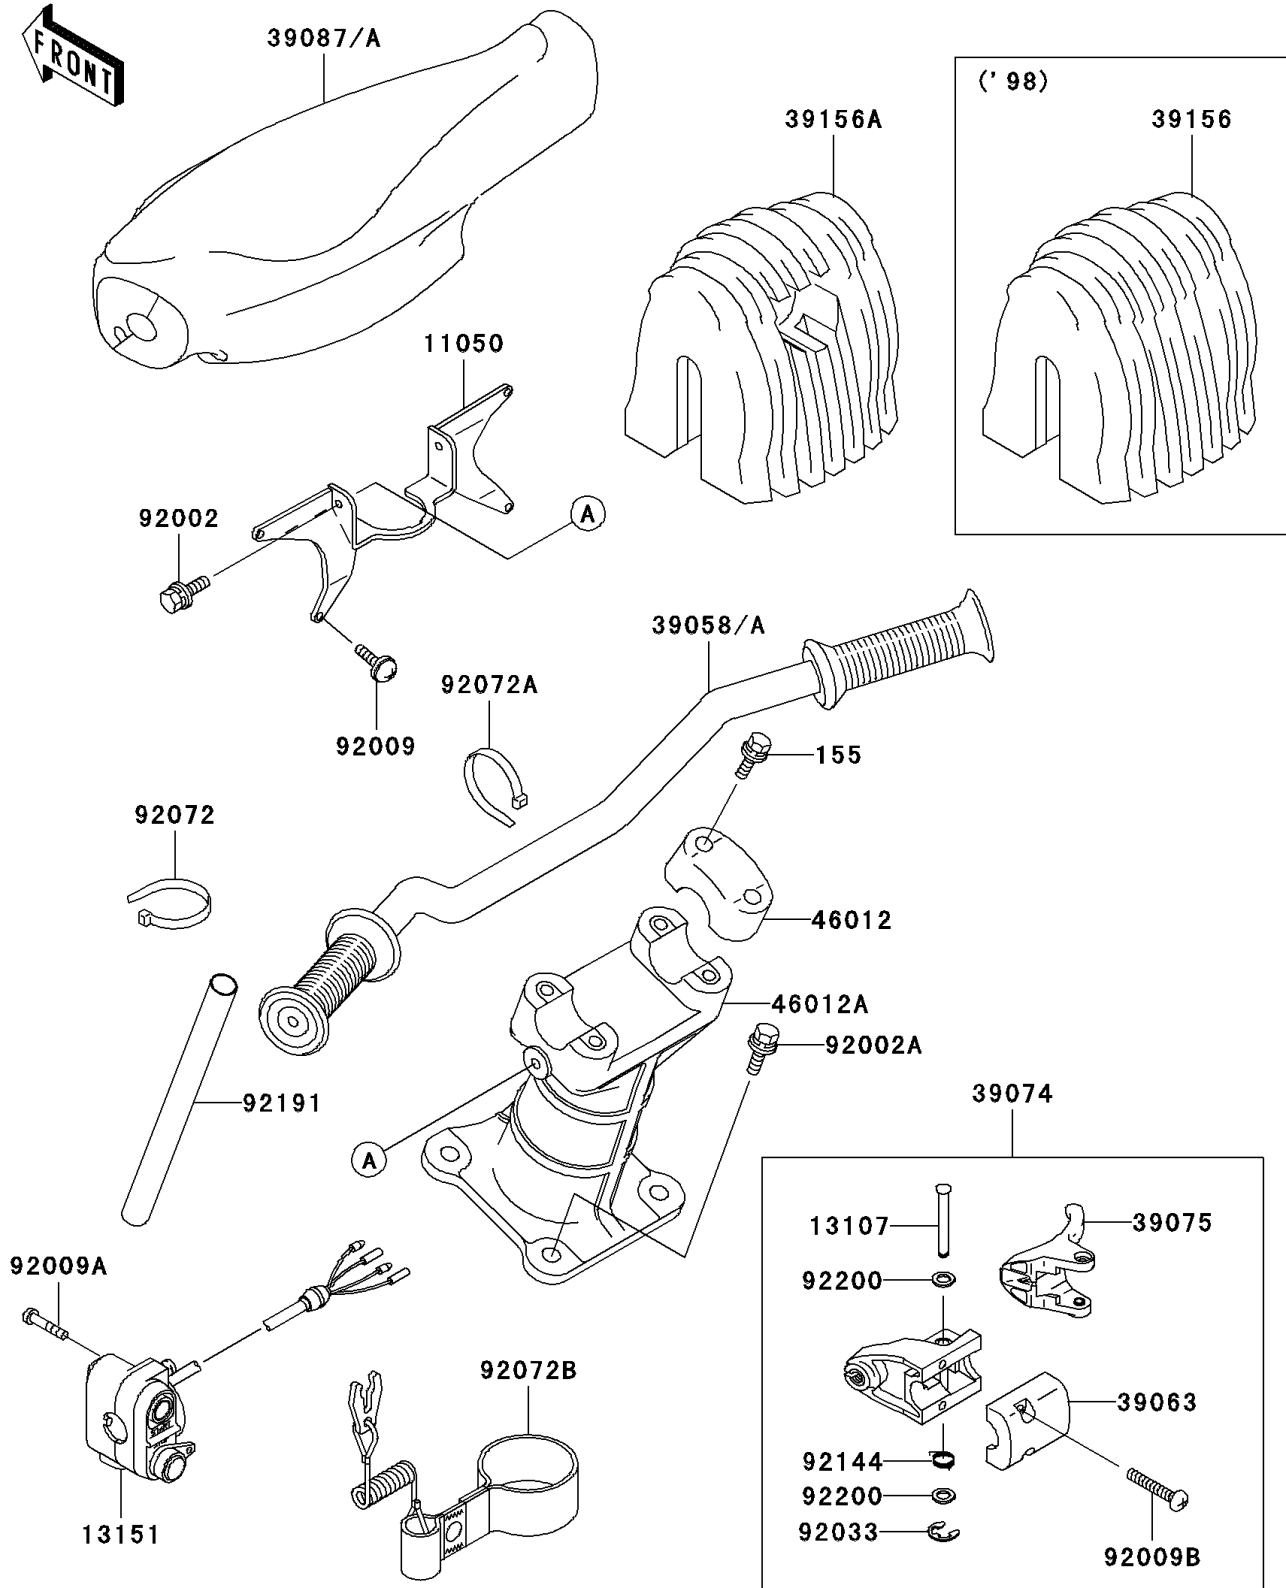

1999 1100 STX PARTS DIAGRAM

Handlebar

F3172

1999 1100 STX PARTS LIST

Handlebar

ITEM NAME	PART NUMBER	QUANTITY
BOLT-WSP-SMALL,8X35 (Ref # 155)	155R0835	4
BRACKET,HANDLE PAD (Ref # 11050)	11050-3766	1
SHAFT (Ref # 13107)	13107-3740	1
SWITCH-COMP,STOP&START (Ref # 13151)	13151-3722	1
HANDLE-COMP,F.RED (Ref # 39058A)	39058-3723-6L	1
HOUSING-CONTROL (Ref # 39063)	39063-3722	1
LEVER-ASSY-THROTTLE (Ref # 39074)	39074-3719	1
LEVER-THROTTLE (Ref # 39075)	39075-3714	1
PAD-HANDLE,F.BLACK (Ref # 39087A)	39087-3727-6Z	1
PAD,HANDLE,INNER (Ref # 39156A)	39156-3821	1
HOLDER-HANDLE,UPP (Ref # 46012)	46012-3720	2
HOLDER-HANDLE,LWR (Ref # 46012A)	46012-3722	1
BOLT,6X12 (Ref # 92002)	92002-3763	2
BOLT,8X25 (Ref # 92002A)	92002-3774	4
SCREW,6X20 (Ref # 92009)	92009-3781	4
SCREW,5X30 (Ref # 92009A)	92009-3836	2
SCREW,6X30 (Ref # 92009B)	92009-3837	2
RING-SNAP (Ref # 92033)	92033-3723	1
BAND,L=292.1 (Ref # 92072)	92072-3509	1
BAND (Ref # 92072A)	92072-3778	3
BAND,TETHER SWITCH (Ref # 92072B)	92072-3816	1
SPRING (Ref # 92144)	92144-3749	1
TUBE,22X24X200 (Ref # 92191)	92191-3792	1
WASHER (Ref # 92200)	92200-3738	2