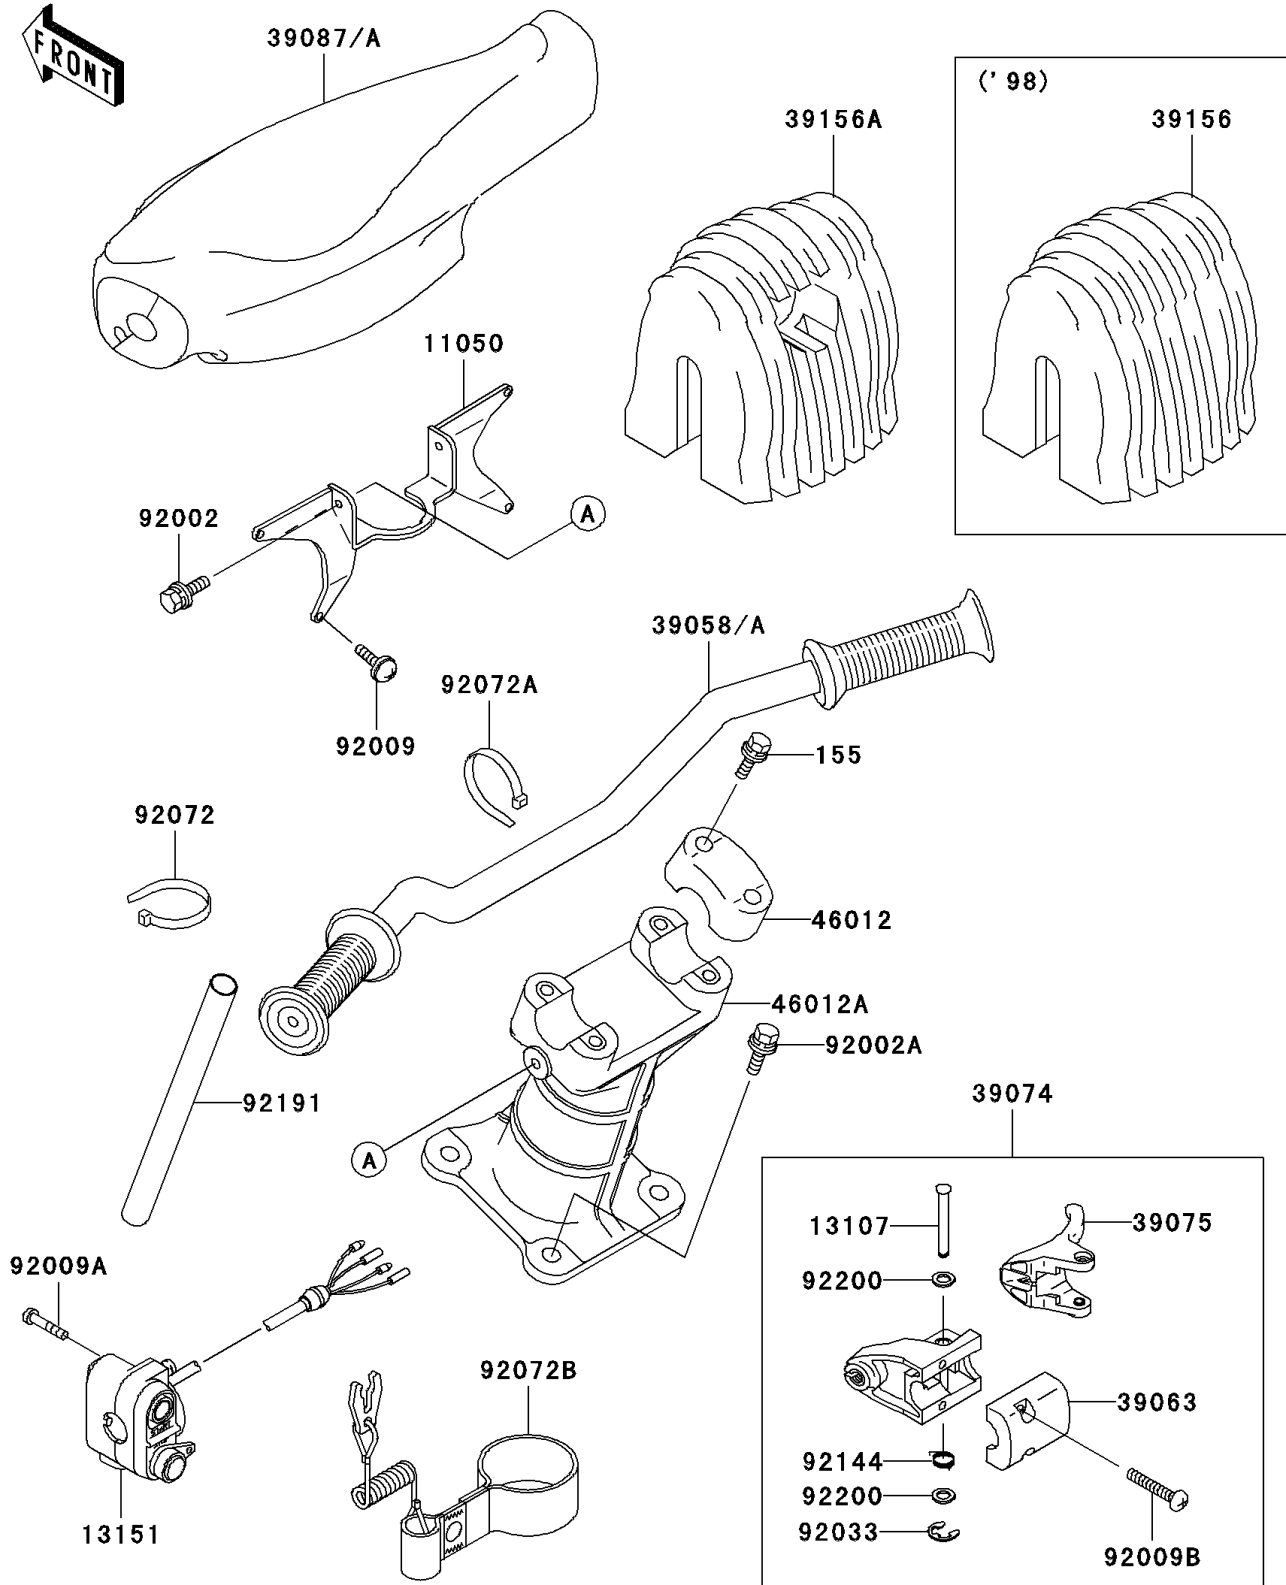

1998 1100 STX PARTS DIAGRAM

Handlebar

F3172

1998 1100 STX PARTS LIST

Handlebar

ITEM NAME	PART NUMBER	QUANTITY
BOLT-WSP-SMALL,8X35 (Ref # 155)	155R0835	1
BRACKET,HANDLE PAD (Ref # 11050)	11050-3766	1
SHAFT (Ref # 13107)	13107-3740	1
SWITCH-COMP,STOP&START (Ref # 13151)	13151-3722	1
HANDLE-COMP,F.RED (Ref # 39058)	39058-3717-6L	1
HOUSING-CONTROL (Ref # 39063)	39063-3722	1
LEVER-ASSY-THROTTLE (Ref # 39074)	39074-3719	1
LEVER-THROTTLE (Ref # 39075)	39075-3714	1
PAD-HANDLE,F.BLACK (Ref # 39087)	39087-3722-6Z	1
PAD,HANDLE,INNER (Ref # 39156)	39156-3816	1
HOLDER-HANDLE,UPP (Ref # 46012)	46012-3720	1
HOLDER-HANDLE,LWR (Ref # 46012A)	46012-3722	1
BOLT,6X12 (Ref # 92002)	92002-3763	1
BOLT,8X25 (Ref # 92002A)	92002-3774	1
SCREW,6X20 (Ref # 92009)	92009-3781	1
SCREW,5X30 (Ref # 92009A)	92009-3836	1
SCREW,6X30 (Ref # 92009B)	92009-3837	1
RING-SNAP (Ref # 92033)	92033-3723	1
BAND,L=292.1 (Ref # 92072)	92072-3509	1
BAND (Ref # 92072A)	92072-3778	1
BAND,TETHER SWITCH (Ref # 92072B)	92072-3816	1
SPRING (Ref # 92144)	92144-3749	1
TUBE,22X24X200 (Ref # 92191)	92191-3792	1
WASHER (Ref # 92200)	92200-3738	1