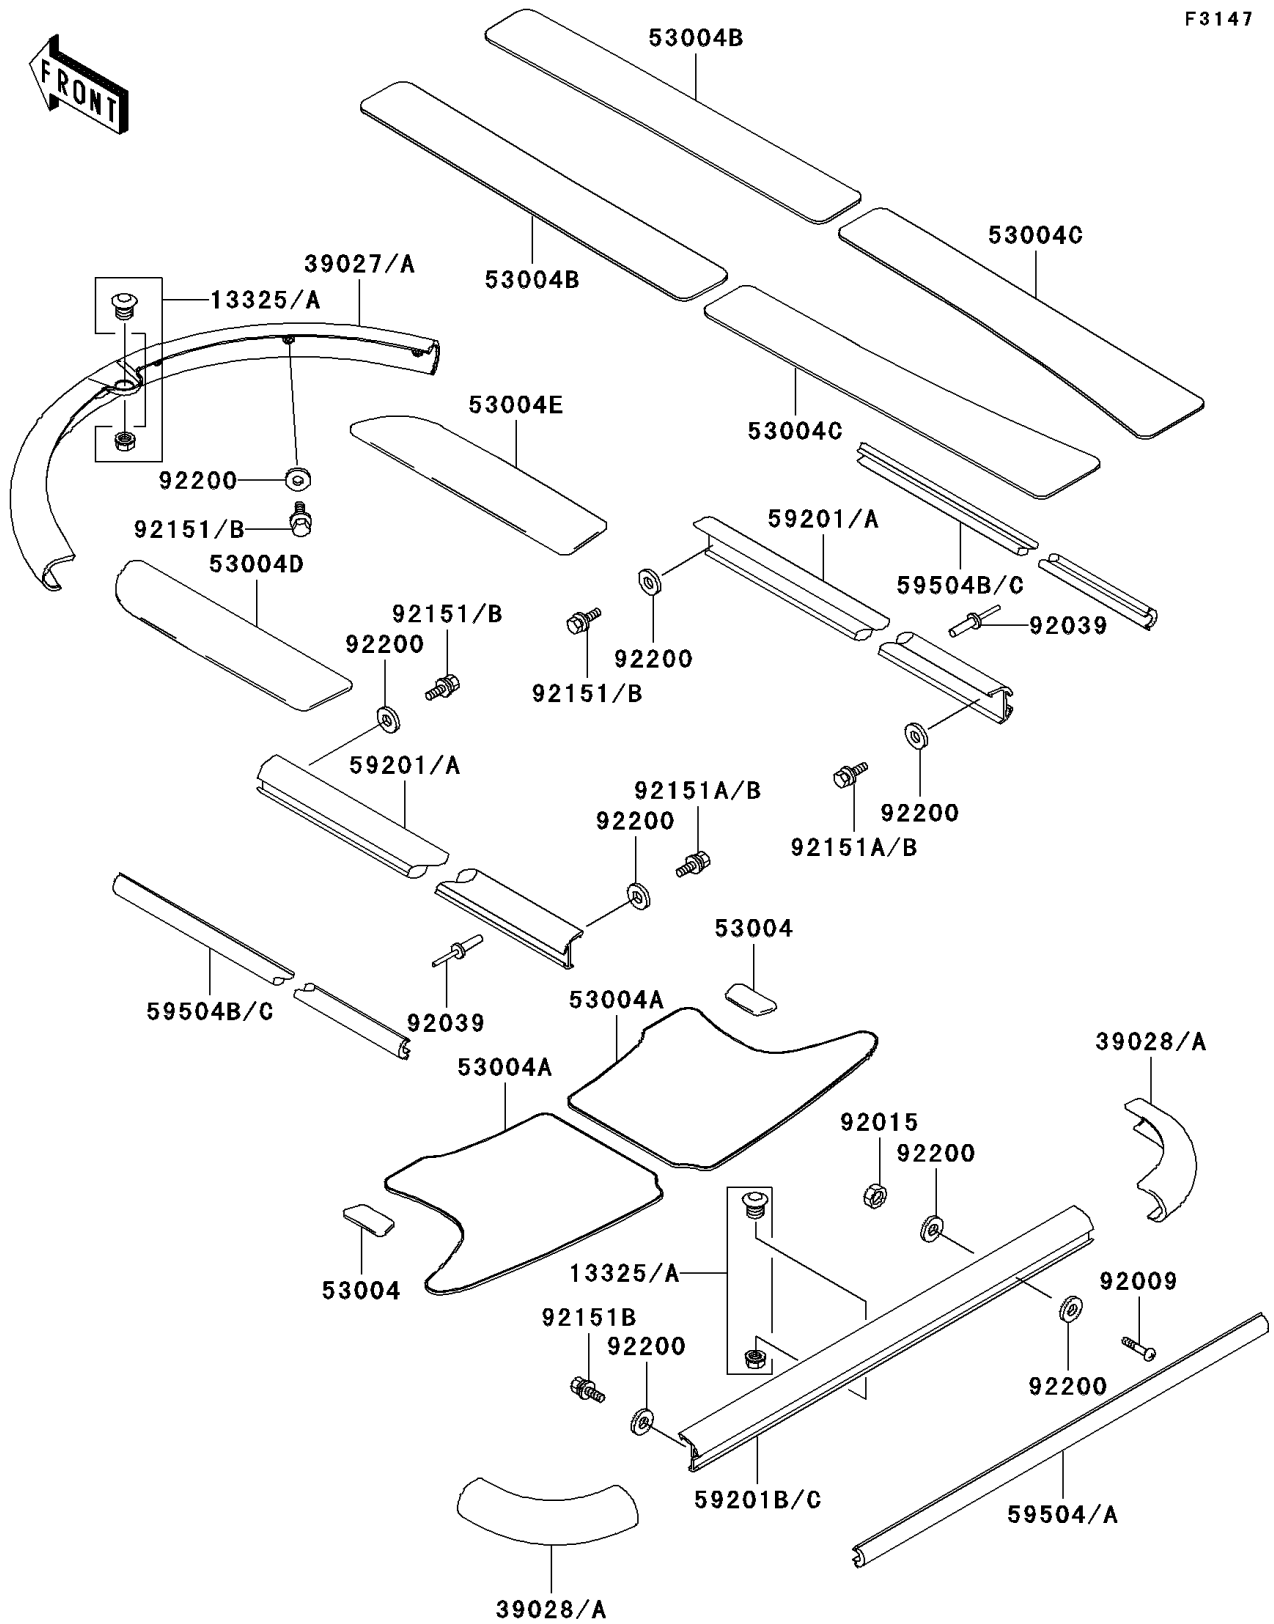

1999 1100 STX PARTS DIAGRAM

Pads

F3147

1999 1100 STX PARTS LIST

Pads

ITEM NAME	PART NUMBER	QUANTITY
BUSHING-ASSY,BLACK (Ref # 13325A)	13325-3703	2
BUMPER-FRONT,R.BLACK (Ref # 39027)	39027-3735-6S	1
BUMPER-REAR,CORNER,R.BLACK (Ref # 39028A)	39028-3748-6S	2
MAT,FLOOR,RR,S.GRAY (Ref # 53004)	53004-3777-RG	2
MAT,DECK,RR,S.GRAY (Ref # 53004A)	53004-3778-RG	2
MAT,FLOOR,LH,S.GRAY (Ref # 53004B)	53004-3781-RG	2
MAT,FLOOR,RH,S.GRAY (Ref # 53004C)	53004-3782-RG	2
MAT,DECK,FR,LH,S.GRAY (Ref # 53004D)	53004-3783-RG	1
MAT,DECK,FR,RH,S.GRAY (Ref # 53004E)	53004-3784-RG	1
BUMPER,SIDE,R.BLACK (Ref # 59201)	59201-3771-6S	2
BUMPER,RR,R.BLACK (Ref # 59201B)	59201-3772-6S	1
INSERT-BOAT FENDER,RR,R.BLACK (Ref # 59504)	59504-3716-6S	1
INSERT-BOAT FENDER,SIDE,BLACK (Ref # 59504C)	59504-3720-6S	2
SCREW,5X30 (Ref # 92009)	92009-3834	4
NUT,LOCK,5MM (Ref # 92015)	92015-3798	4
RIVET (Ref # 92039)	92039-3747	26
BOLT,5X20 (Ref # 92151)	92151-3717	AR
BOLT,5X25 (Ref # 92151B)	92151-3718	12
WASHER,5.9X16X1.5 (Ref # 92200)	92200-3714	20