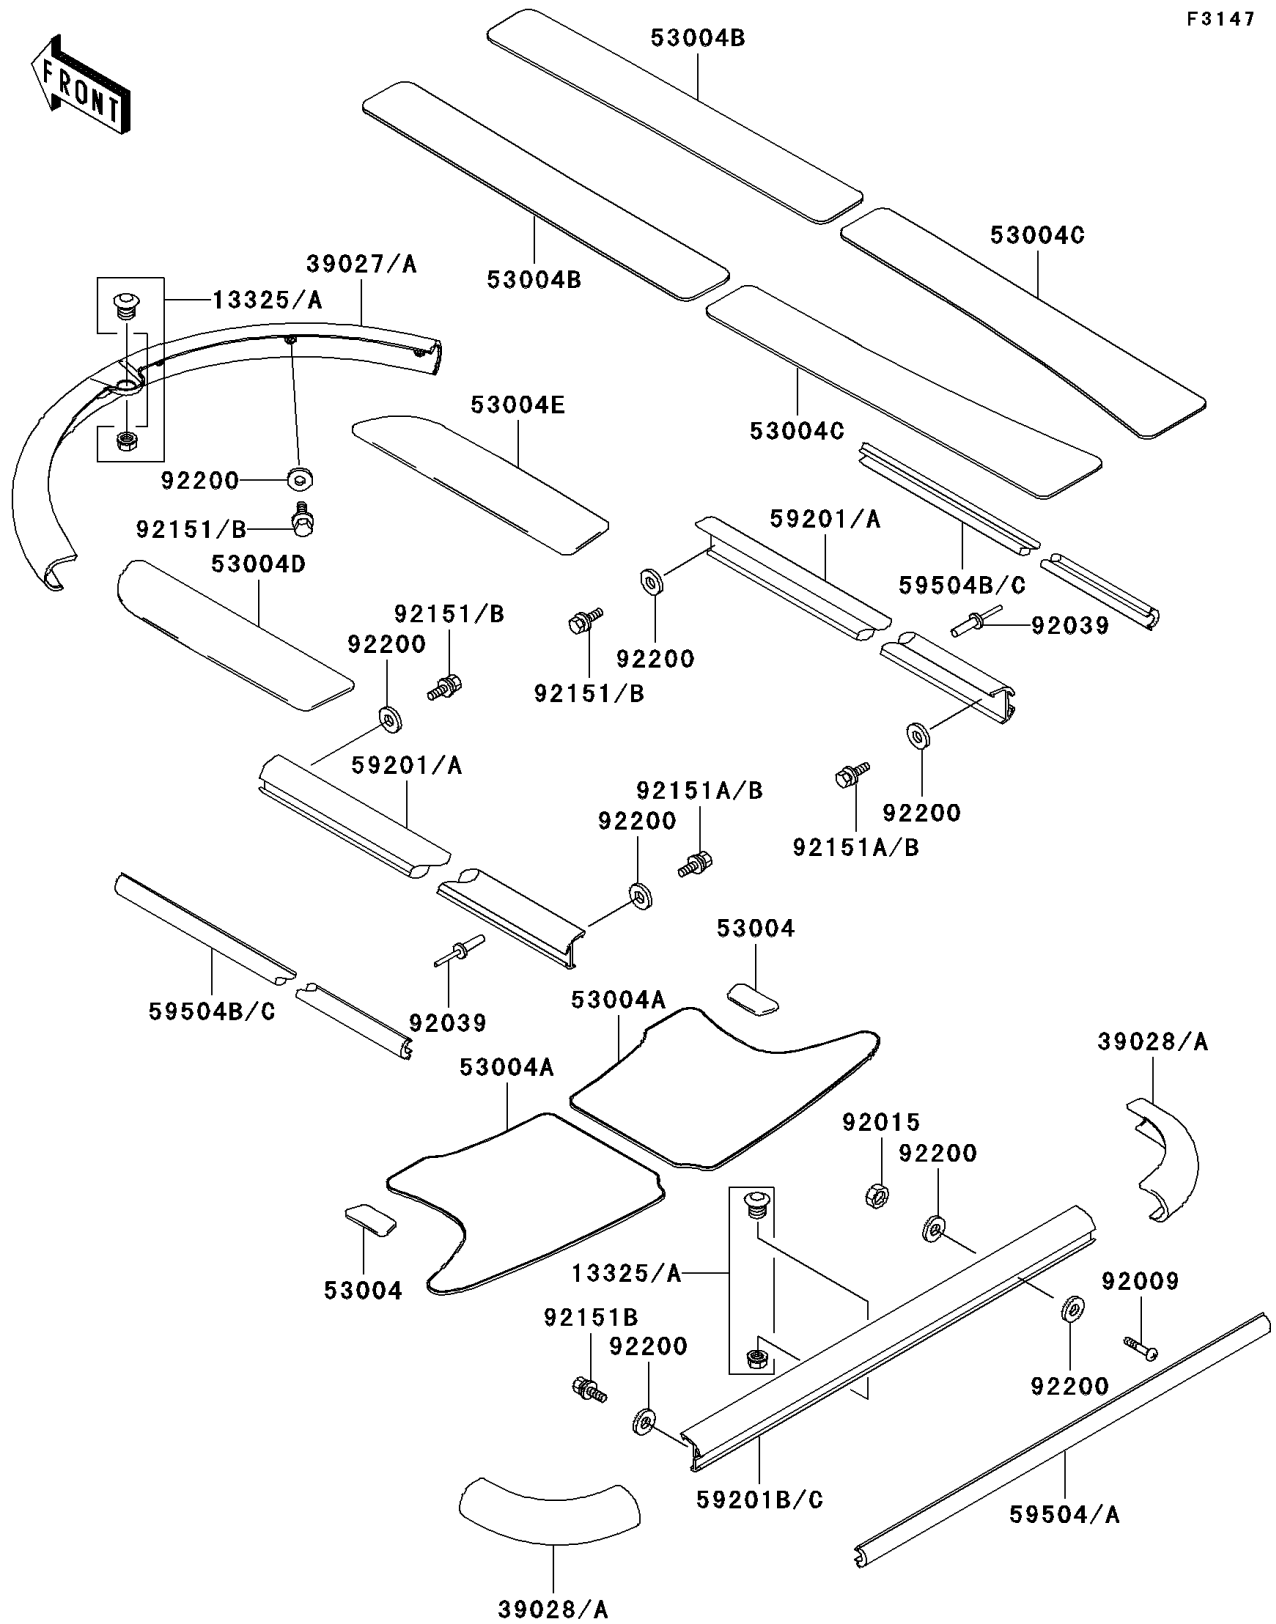

1998 1100 STX PARTS DIAGRAM

Pads

F3147

1998 1100 STX PARTS LIST

Pads

ITEM NAME	PART NUMBER	QUANTITY
BUSHING-ASSY,BLACK (Ref # 13325)	13325-3701	1
BUMPER-FRONT,F.BLACK (Ref # 39027A)	39027-3735-6Z	1
BUMPER-REAR,CORNER,F.BLACK (Ref # 39028)	39028-3738-6Z	1
MAT,FLOOR,RR,S.GRAY (Ref # 53004)	53004-3777-RG	1
MAT,DECK,RR,S.GRAY (Ref # 53004A)	53004-3778-RG	1
MAT,FLOOR,LH,S.GRAY (Ref # 53004B)	53004-3781-RG	1
MAT,FLOOR,RH,S.GRAY (Ref # 53004C)	53004-3782-RG	1
MAT,DECK,FR,LH,S.GRAY (Ref # 53004D)	53004-3783-RG	1
MAT,DECK,FR,RH,S.GRAY (Ref # 53004E)	53004-3784-RG	1
BUMPER,SIDE,F.BLACK (Ref # 59201A)	59201-3771-6Z	1
BUMPER,RR,F.BLACK (Ref # 59201C)	59201-3772-6Z	1
INSERT-BOAT FENDER,RR,F.BLACK (Ref # 59504A)	59504-3716-6Z	1
INSERT-BOAT FENDER,SIDE,BLACK (Ref # 59504B)	59504-3718-6Z	1
SCREW,5X30 (Ref # 92009)	92009-3834	1
NUT,LOCK,5MM (Ref # 92015)	92015-3798	1
RIVET (Ref # 92039)	92039-3747	1
BOLT,5X20 (Ref # 92151)	92151-3717	2
BOLT,5X25 (Ref # 92151B)	92151-3718	1
WASHER,5.9X16X1.5 (Ref # 92200)	92200-3714	1