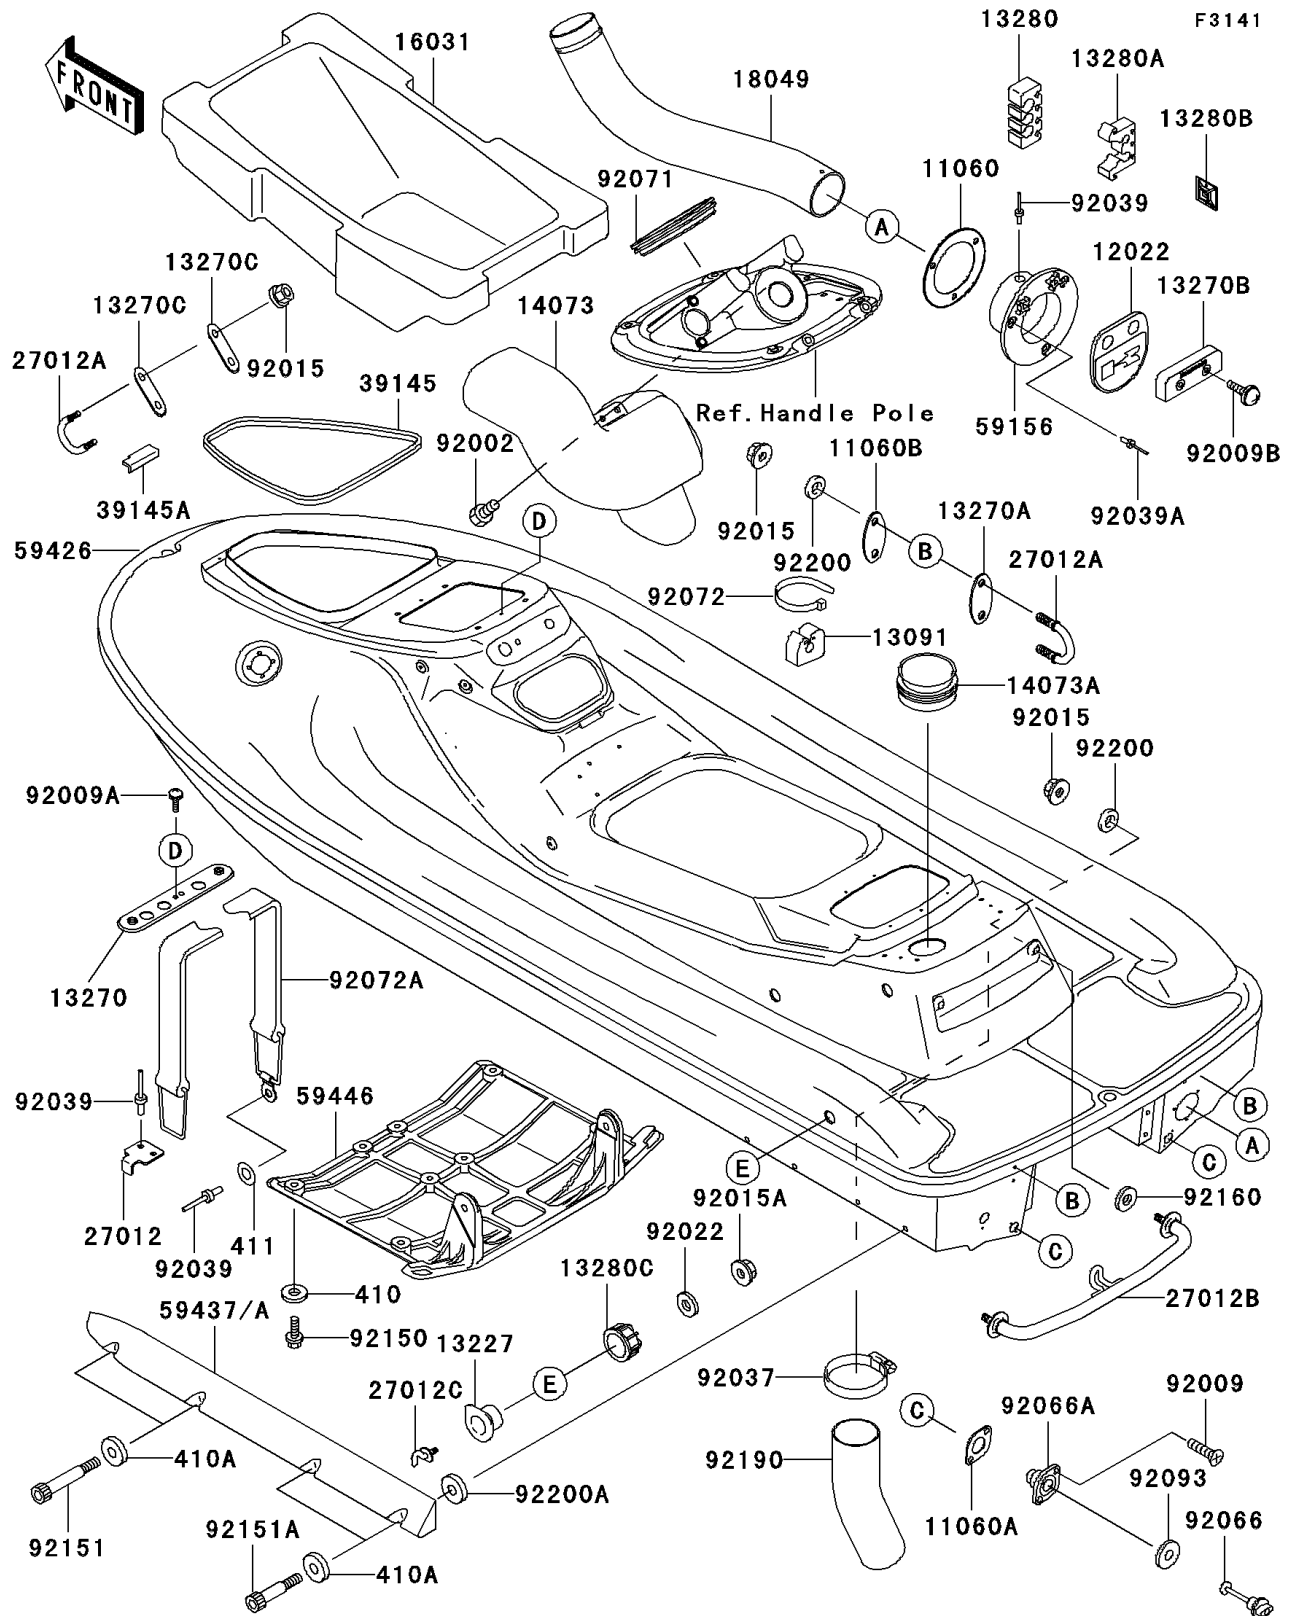

## 1998 1100 STX PARTS DIAGRAM

Hull(JT1100-B1)

## 1998 1100 STX PARTS LIST

Hull(JT1100-B1)

ITEM NAME	PART NUMBER	QUANTITY
GASKET,TAIL PIPE (Ref # 11060)	11060-3765	1
GASKET (Ref # 11060A)	11060-3772	1
GASKET,U HOOK,RR (Ref # 11060B)	11060-3800	1
VALVE-REED (Ref # 12022)	12022-3706	1
HOLDER (Ref # 13091)	13091-3780	1
HOUSING,CARGO NET HOOK (Ref # 13227)	13227-3706	1
PLATE (Ref # 13270)	13270-3809	1
PLATE (Ref # 13270A)	13270-3860	1
PLATE (Ref # 13270B)	13270-3867	1
PLATE (Ref # 13270C)	13270-3896	1
HOLDER (Ref # 13280)	13280-3703	1
HOLDER,FUEL FILTER (Ref # 13280A)	13280-3705	1
HOLDER (Ref # 13280B)	13280-3706	1
HOLDER,CARGO NET HOOK (Ref # 13280C)	13280-3710	1
DUCT,FR (Ref # 14073)	14073-3757	1
DUCT,AIR INTAKE (Ref # 14073A)	14073-3762	1
FLOAT (Ref # 16031)	16031-3840	1
PIPE-EXHAUST (Ref # 18049)	18049-3757	1
HOOK (Ref # 27012)	27012-3787	1
HOOK (Ref # 27012A)	27012-3797	1
HOOK,TOWING,RR (Ref # 27012B)	27012-3800	1
HOOK,CARGO NET (Ref # 27012C)	27012-3811	1
TRIM-SEAL,L=1412 (Ref # 39145)	39145-3748	1
TRIM-SEAL,L=61 (Ref # 39145A)	39145-3761	1
PIPE-TAIL (Ref # 59156)	59156-3712	1
STABILIZER,LH,F.RED (Ref # 59437)	59437-3711-6L	1
STABILIZER,RH,F.RED (Ref # 59437A)	59437-3712-6L	1
COVER-JET PUMP (Ref # 59446)	59446-3731	1
BOLT,6X20 (Ref # 92002)	92002-3755	1