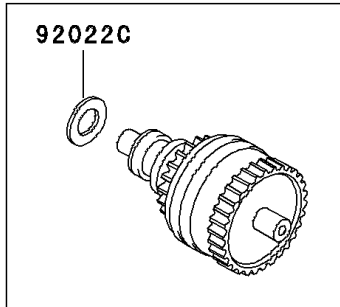

1999 1100 STX PARTS DIAGRAM

Starter Motor

E1840

1999 1100 STX PARTS LIST

Starter Motor

ITEM NAME	PART NUMBER	QUANTITY
NUT-HEX,6MM (Ref # 311)	311R0600	1
GEAR-ASSY (Ref # 13101)	13101-3708	1
WASHER,9.1X18X0.2 (Ref # 21025)	21025-011	4
BRUSH,CARBON (Ref # 21039)	21039-3703	1
SPRING-BRUSH (Ref # 21040)	21040-1055	4
STARTER-ELECTRIC (Ref # 21163)	21163-3709	1
BOLT,6X25 (Ref # 92002)	92002-3714	2
BOLT,6X12 (Ref # 92002A)	92002-3763	1
NUT,6MM (Ref # 92015)	92015-3710	1
WASHER,9.1X18X0.8 (Ref # 92022)	92022-1132	1
WASHER,6MM (Ref # 92022A)	92022-3711	1
WASHER,6MM (Ref # 92022B)	92022-3713	1
WASHER,12X24X1.0 (Ref # 92022C)	92022-3731	1
RING-O (Ref # 92055)	92055-1276	1
RING-O,4.5X2.0 (Ref # 92055A)	92055-1370	1
RING-O,STARTER MOTOR (Ref # 92055B)	92055-1381	2
BOLT (Ref # 92150)	92150-3772	2