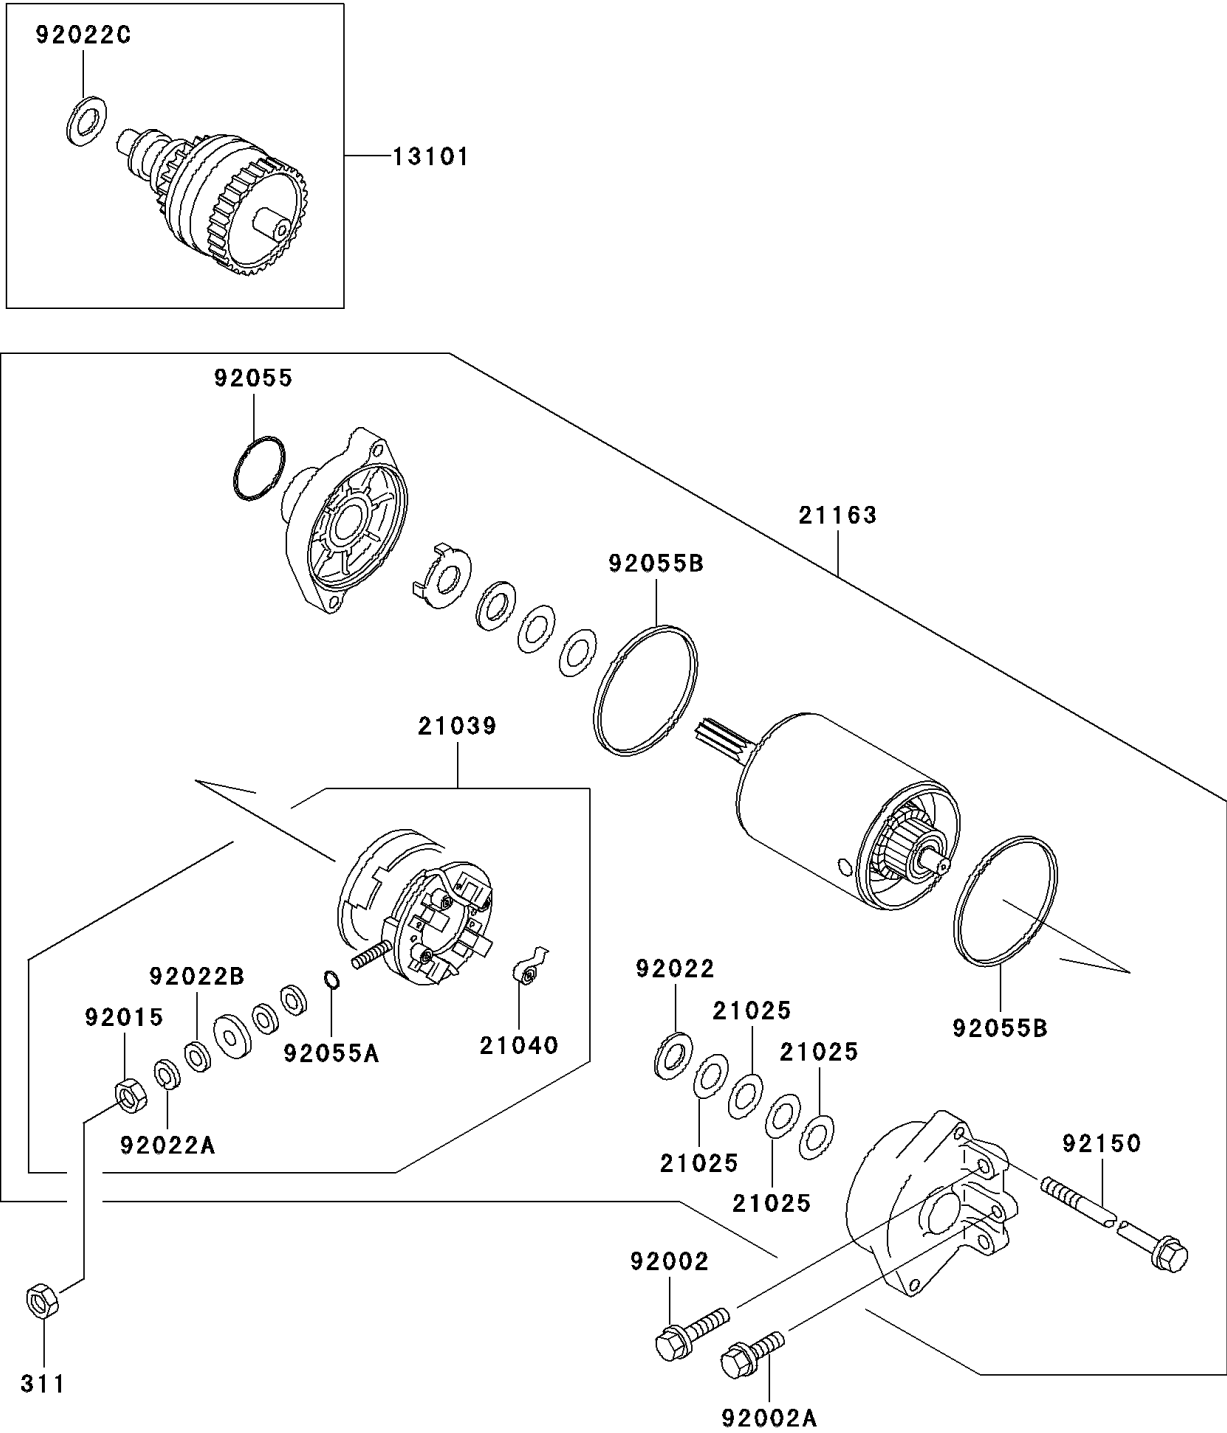

1999 1100 STX PARTS DIAGRAM

Starter Motor

E1840

1999 1100 STX PARTS LIST

Starter Motor

ITEM NAME	PART NUMBER	QUANTITY
NUT-HEX,6MM (Ref # 311)	311R0600	1
GEAR-ASSY (Ref # 13101)	13101-3708	1
WASHER,9.1X18X0.2 (Ref # 21025)	21025-011	1
BRUSH,CARBON (Ref # 21039)	21039-3703	1
SPRING-BRUSH (Ref # 21040)	21040-1055	1
STARTER-ELECTRIC (Ref # 21163)	21163-3709	1
BOLT,6X25 (Ref # 92002)	92002-3714	1
BOLT,6X12 (Ref # 92002A)	92002-3763	1
NUT,6MM (Ref # 92015)	92015-3710	1
WASHER,9.1X18X0.8 (Ref # 92022)	92022-1132	1
WASHER,6MM (Ref # 92022A)	92022-3711	1
WASHER,6MM (Ref # 92022B)	92022-3713	1
WASHER,12X24X1.0 (Ref # 92022C)	92022-3731	1
RING-O (Ref # 92055)	92055-1276	1
RING-O,4.5X2.0 (Ref # 92055A)	92055-1370	1
RING-O,STARTER MOTOR (Ref # 92055B)	92055-1381	1
BOLT (Ref # 92150)	92150-3772	1