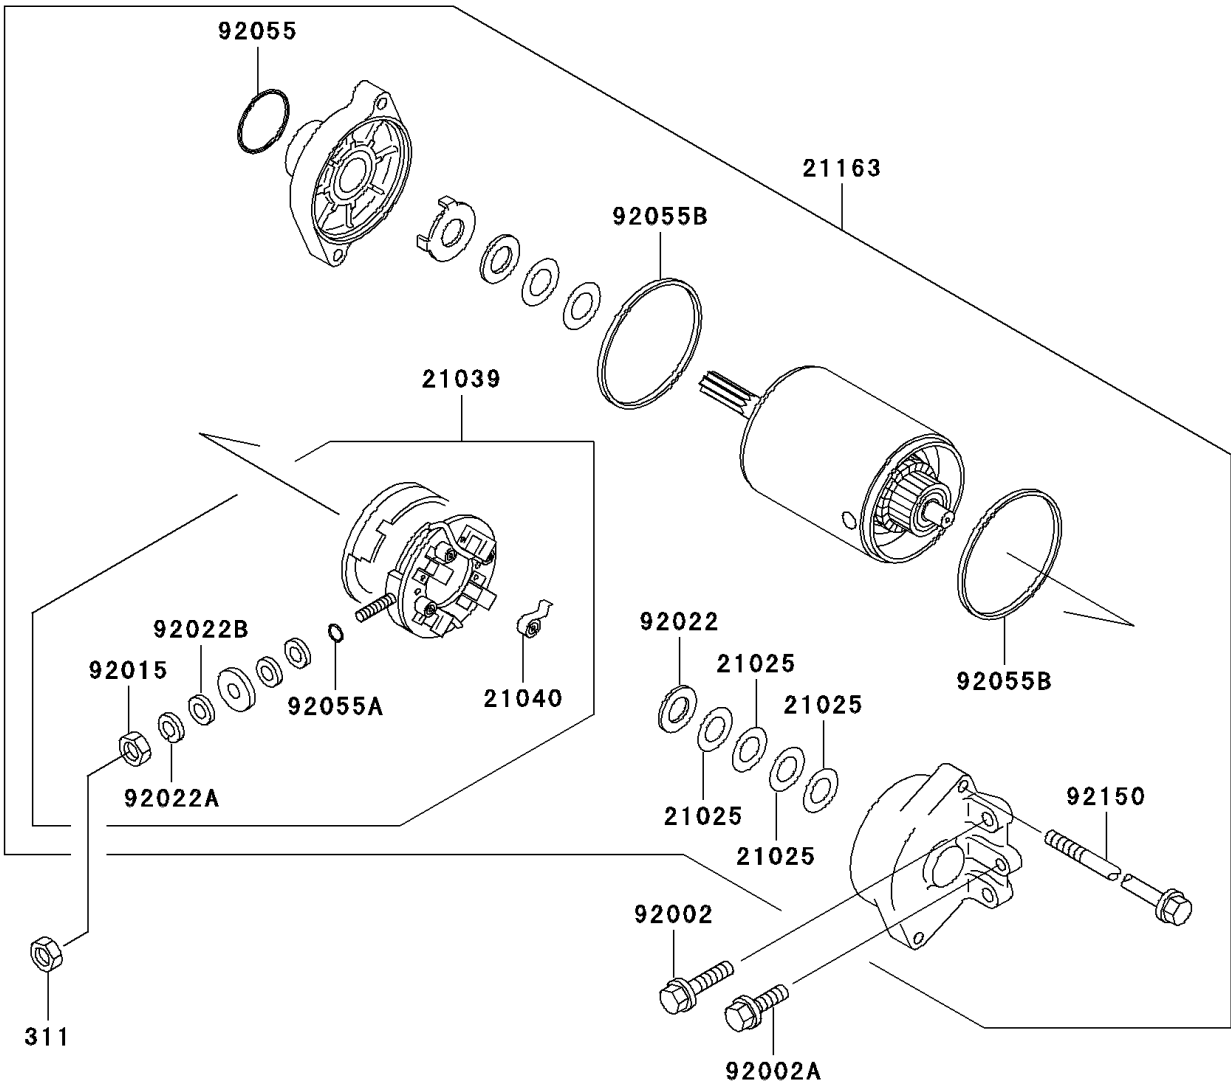

1999 1100 STX PARTS DIAGRAM

Starter Motor

E1840

1999 1100 STX PARTS LIST

Starter Motor

ITEM NAME	PART NUMBER	QUANTITY
NUT-HEX,6MM (Ref # 311)	311R0600	1
GEAR-ASSY (Ref # 13101)	13101-3708	1
WASHER,9.1X18X0.2 (Ref # 21025)	21025-011	4
BRUSH,CARBON (Ref # 21039)	21039-3703	1
SPRING-BRUSH (Ref # 21040)	21040-1055	4
STARTER-ELECTRIC (Ref # 21163)	21163-3709	1
BOLT,6X25 (Ref # 92002)	92002-3714	2
BOLT,6X12 (Ref # 92002A)	92002-3763	1
NUT,6MM (Ref # 92015)	92015-3710	1
WASHER,9.1X18X0.8 (Ref # 92022)	92022-1132	1
WASHER,6MM (Ref # 92022A)	92022-3711	1
WASHER,6MM (Ref # 92022B)	92022-3713	1
WASHER,12X24X1.0 (Ref # 92022C)	92022-3731	1
RING-O (Ref # 92055)	92055-1276	1
RING-O,4.5X2.0 (Ref # 92055A)	92055-1370	1
RING-O,STARTER MOTOR (Ref # 92055B)	92055-1381	2
BOLT (Ref # 92150)	92150-3772	2