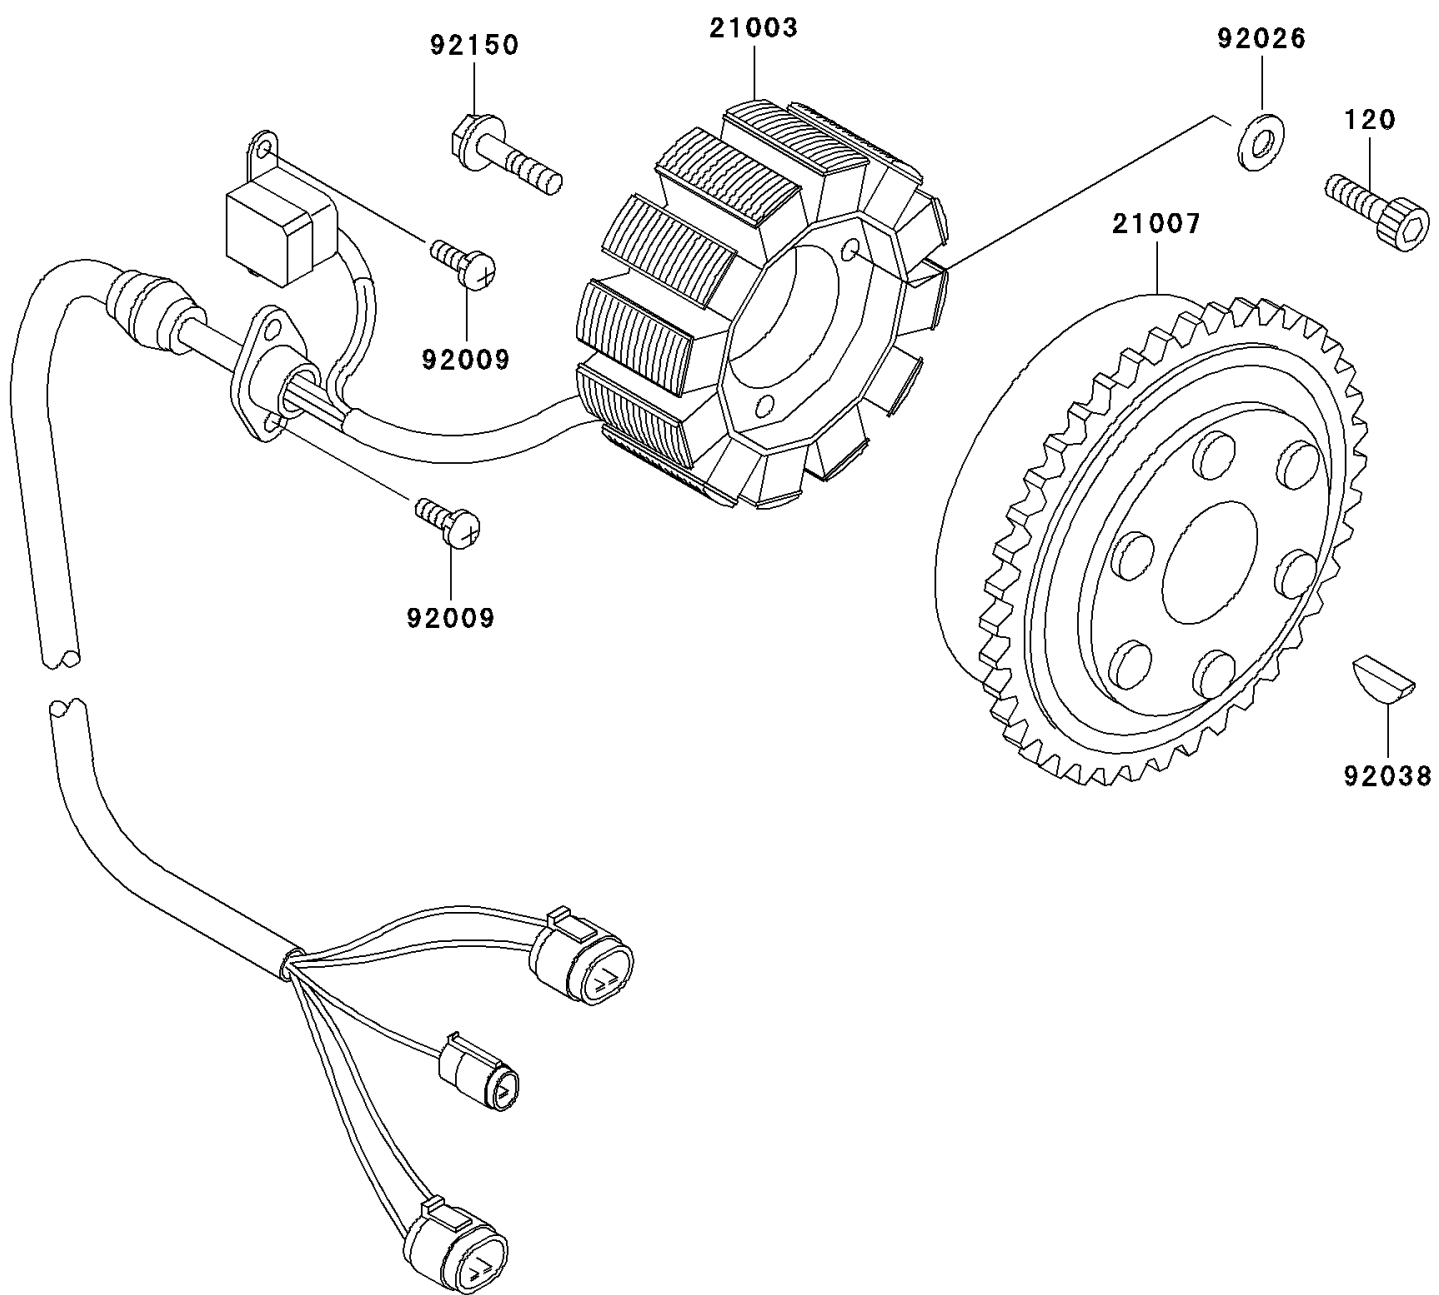

## 1999 1100 STX PARTS DIAGRAM

Generator(JT1100-B2)

E1810A

## 1999 1100 STX PARTS LIST

Generator(JT1100-B2)

ITEM NAME	PART NUMBER	QUANTITY
BOLT-SOCKET,6X30 (Ref # 120)	120P0630	1
STATOR (Ref # 21003)	21003-3736	1
ROTOR,MAGNETO (Ref # 21007)	21007-3722	1
SCREW,5X12 (Ref # 92009)	92009-1296	1
SPACER,6.3X12X1.0 (Ref # 92026)	92026-094	1
KEY,WOODRUFF (Ref # 92038)	92038-001	1
BOLT (Ref # 92150)	92150-3843	1