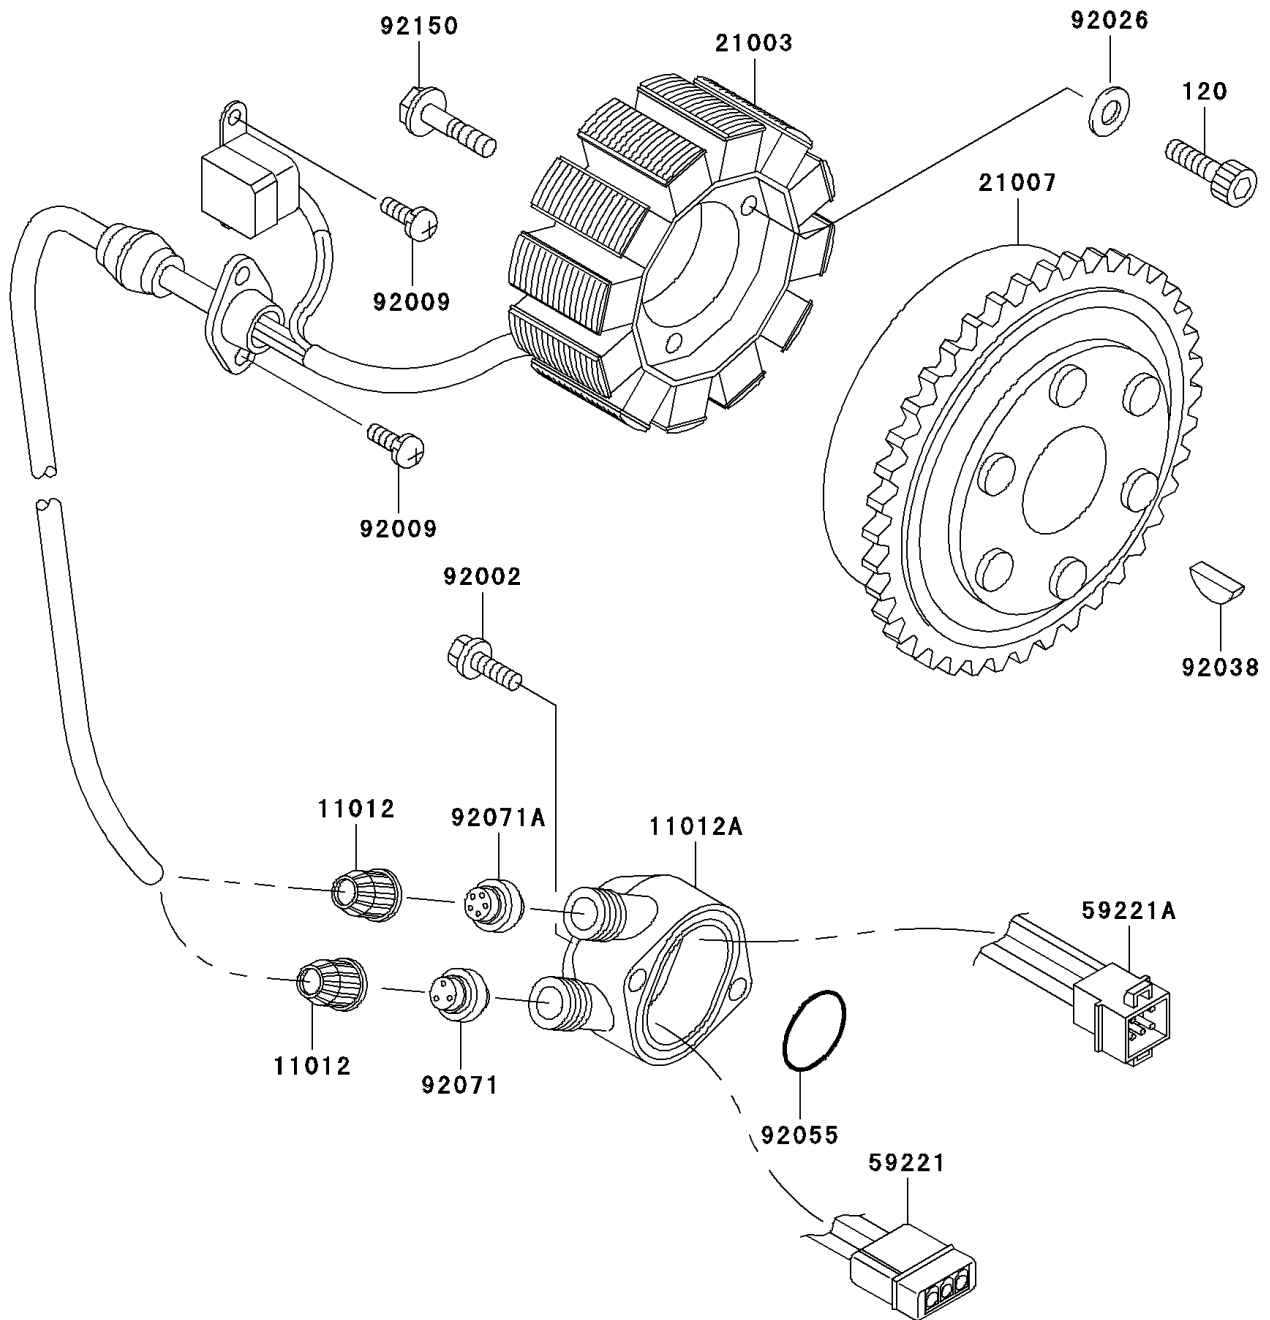

1998 1100 STX PARTS DIAGRAM

Generator(JT1100-B1)

E1810

1998 1100 STX PARTS LIST

Generator(JT1100-B1)

ITEM NAME	PART NUMBER	QUANTITY
BOLT-SOCKET,6X30 (Ref # 120)	120P0630	1
CAP (Ref # 11012)	11012-3005	1
CAP,ELECTRIC CASE (Ref # 11012A)	11012-3761	1
STATOR (Ref # 21003)	21003-3730	1
ROTOR,MAGNETO (Ref # 21007)	21007-3722	1
CONNECTOR-CORD (Ref # 59221)	59221-3703	1
CONNECTOR-CORD (Ref # 59221A)	59221-506	1
BOLT,6X35 (Ref # 92002)	92002-3715	1
SCREW,5X12 (Ref # 92009)	92009-1296	1
SPACER,6.3X12X1.0 (Ref # 92026)	92026-094	1
KEY,WOODRUFF (Ref # 92038)	92038-001	1
RING-O (Ref # 92055)	92055-3706	1
GROMMET (Ref # 92071)	92071-3784	1
GROMMET (Ref # 92071A)	92071-3804	1
BOLT (Ref # 92150)	92150-3843	1