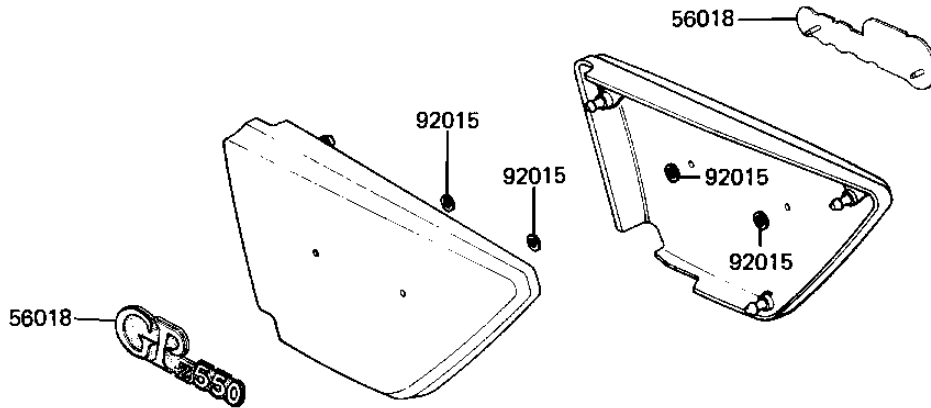

# 1981 GPz PARTS DIAGRAM

LABELS

F2860-0051

## LABELS

ITEM NAME	PART NUMBER	QUANTITY
EMBLEM,FUEL TANK (Ref # 56014)	56014-1043	2
MARK,SIDE COV,GPZ550 (Ref # 56018)	56018-1248	2
SCREW-CSK-CROS (Ref # 92009)	221C0306	4
NUT,LOCK,3MM (Ref # 92015)	92018-005	4