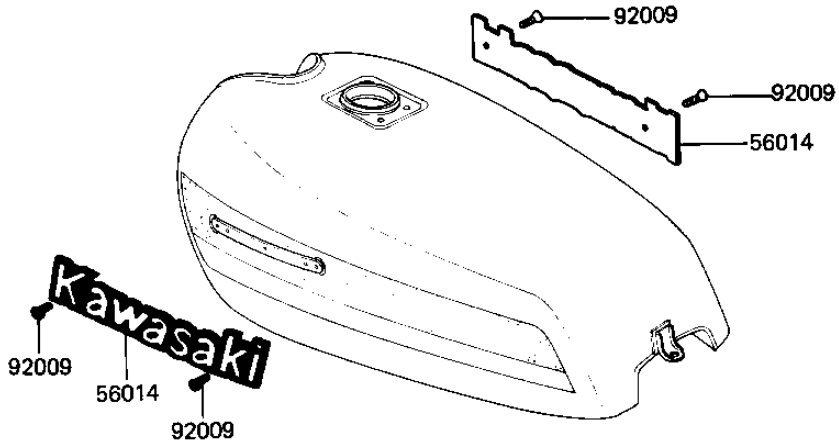

# 1981 GPz PARTS DIAGRAM

LABELS

F2860-0051

## LABELS

ITEM NAME	PART NUMBER	QUANTITY
EMBLEM,FUEL TANK (Ref # 56014)	56014-1043	2
MARK,SIDE COV,GPZ550 (Ref # 56018)	56018-1248	2
SCREW-CSK-CROS (Ref # 92009)	221C0306	4
NUT,LOCK,3MM (Ref # 92015)	92018-005	4