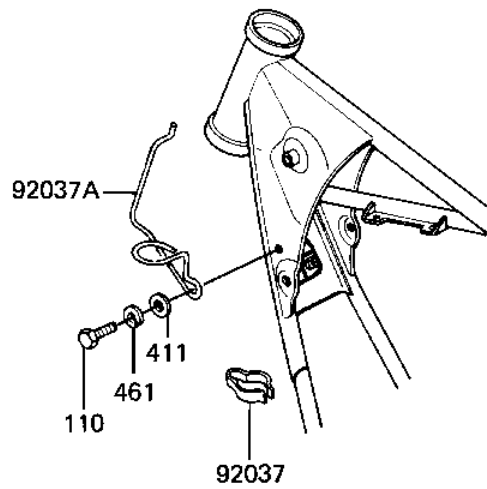

# 1981 GPz PARTS DIAGRAM

CABLES

F2540-0042

# 1981 GPz PARTS LIST

## CABLES

ITEM NAME	PART NUMBER	QUANTITY
CABLE,SPEEDOMETER (Ref # 54001)	54001-1012	1
CABLE-CLUTCH (Ref # 54011)	54011-1025	1
CABLE-THROTTLE,OPEN (Ref # 54012)	54012-1041	1
CABLE-THROTTLE,CLOS (Ref # 54012A)	54012-1042	1
CABLE,TACHOMETER (Ref # 54018)	54018-1008	1
CLAMP,CLUTCH CABLE (Ref # 92037)	92037-1086	1
CLAMP,CLUTCH CABLE (Ref # 92037A)	92037-1170	1
BOLT-UPSET 6X14 (Ref # 110)	112B0614	1
WASHER PLAIN 6MM (Ref # 411)	411B0600	1
WASHER SPRING 6MM (Ref # 461)	461F0600	1