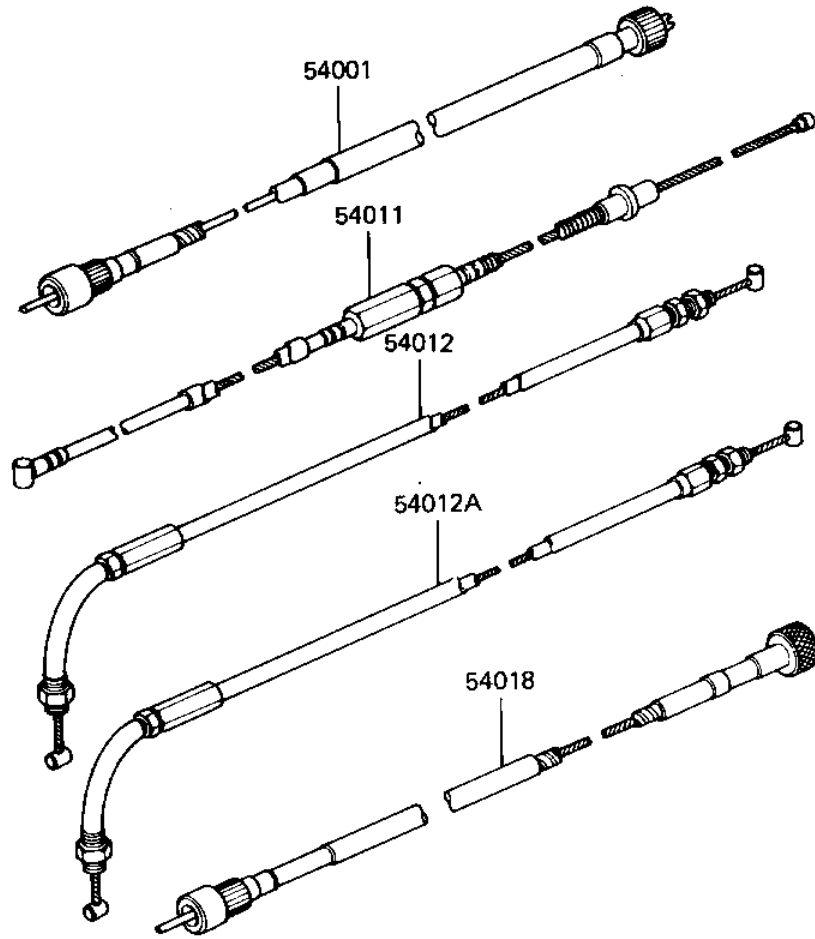

# 1981 GPz PARTS DIAGRAM

CABLES

F2540-0042

# 1981 GPz PARTS LIST

## CABLES

ITEM NAME	PART NUMBER	QUANTITY
CABLE,SPEEDOMETER (Ref # 54001)	54001-1012	1
CABLE-CLUTCH (Ref # 54011)	54011-1025	1
CABLE-THROTTLE,OPEN (Ref # 54012)	54012-1041	1
CABLE-THROTTLE,CLOS (Ref # 54012A)	54012-1042	1
CABLE,TACHOMETER (Ref # 54018)	54018-1008	1
CLAMP,CLUTCH CABLE (Ref # 92037)	92037-1086	1
CLAMP,CLUTCH CABLE (Ref # 92037A)	92037-1170	1
BOLT-UPSET 6X14 (Ref # 110)	112B0614	1
WASHER PLAIN 6MM (Ref # 411)	411B0600	1
WASHER SPRING 6MM (Ref # 461)	461F0600	1