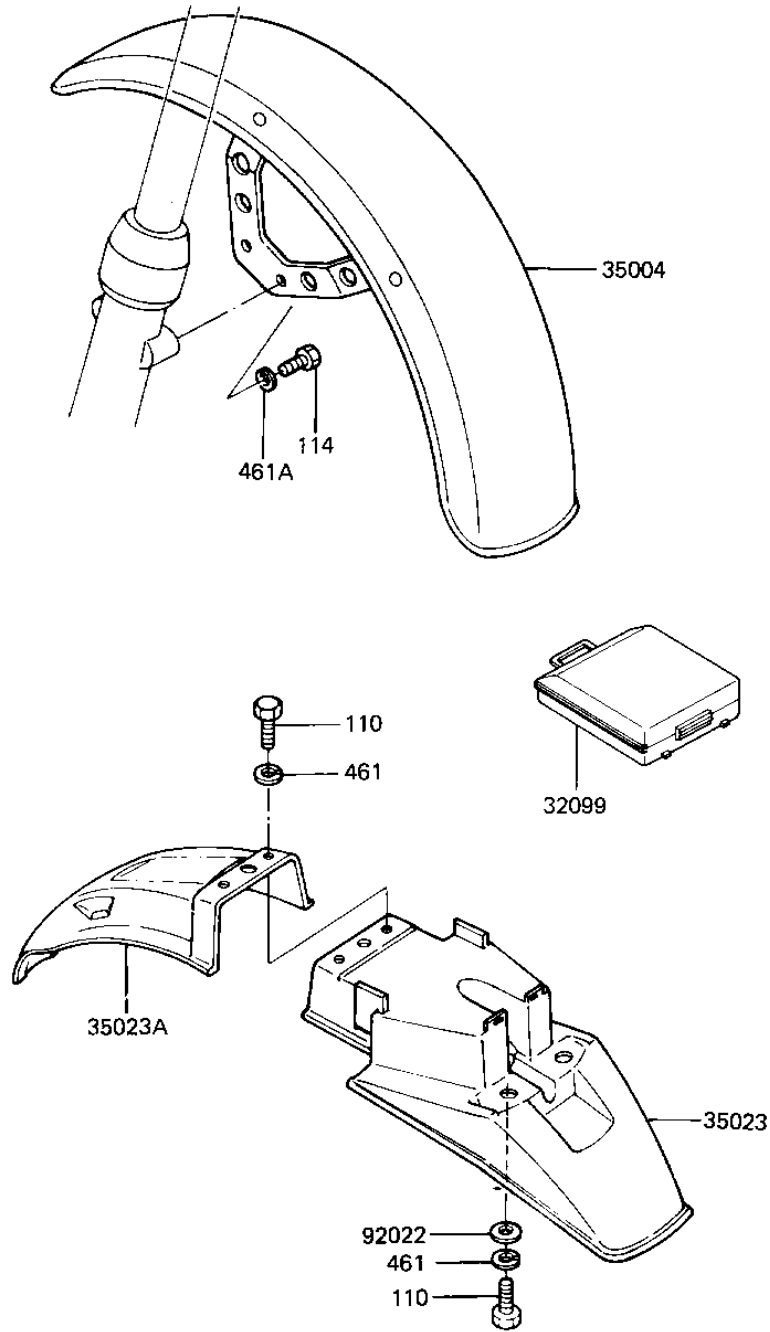

1981 GPz PARTS DIAGRAM

FENDERS

F2170-0051