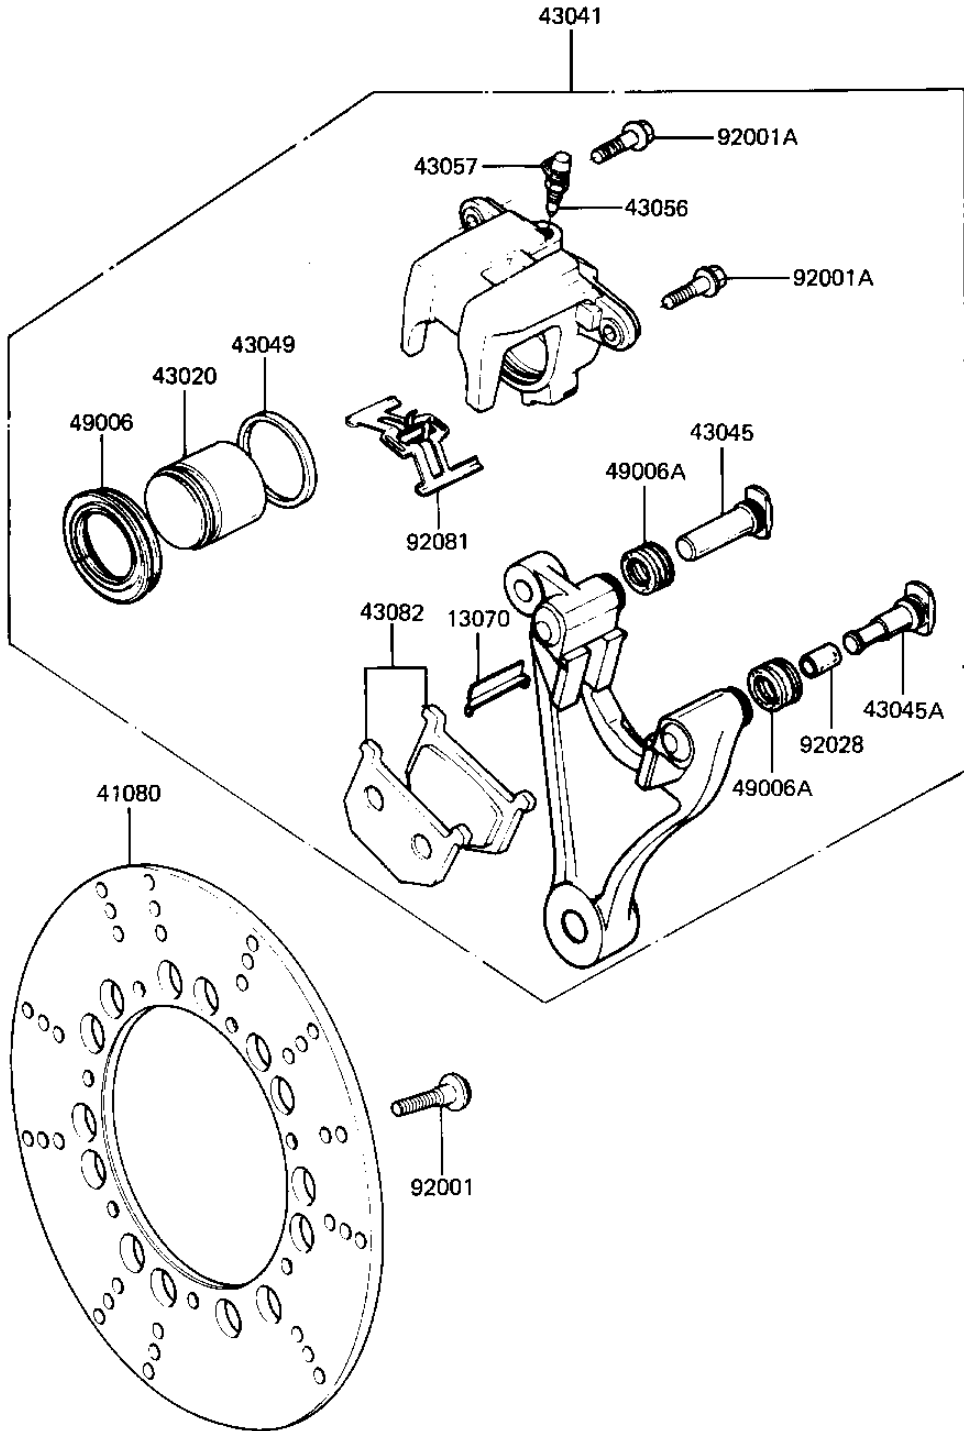

1981 GPz PARTS DIAGRAM

REAR BRAKE

F2294-0003

1981 GPz PARTS LIST

REAR BRAKE

ITEM NAME	PART NUMBER	QUANTITY
GUIDE,PAD (Ref # 13070)	13070-1026	2
DISC,RR,SILVER (Ref # 41080)	41080-1131	1
PISTON-COMP-BRAKE (Ref # 43020)	43020-1096	1
CALIPER-ASSY,RR (Ref # 43041)	43041-1057	1
SHAFT,CALIPER (Ref # 43045)	43045-1007	1
SHAFT,CALIPER (Ref # 43045A)	43045-1008	1
RING,PISTON SEAL (Ref # 43049)	43049-002	1
BREEDER (Ref # 43056)	43056-003	1
CAP,BREEDER (Ref # 43057)	43057-003	1
PAD-ASSY-BRAKE (Ref # 43082)	43082-1025	1
DUST SEAL,PISTON (Ref # 49006)	49006-1043	1
DUST SEAL (Ref # 49006A)	49006-1044	2
BOLT,SOCKET,8X30 (Ref # 92001)	92001-1951	7
BOLT,FLANGED,8X25,BLA (Ref # 92001A)	92001-1510	2
BUSHING,SHAFT CALIPER (Ref # 92028)	92028-1090	1
SPRING,PAD (Ref # 92081)	92081-1229	1