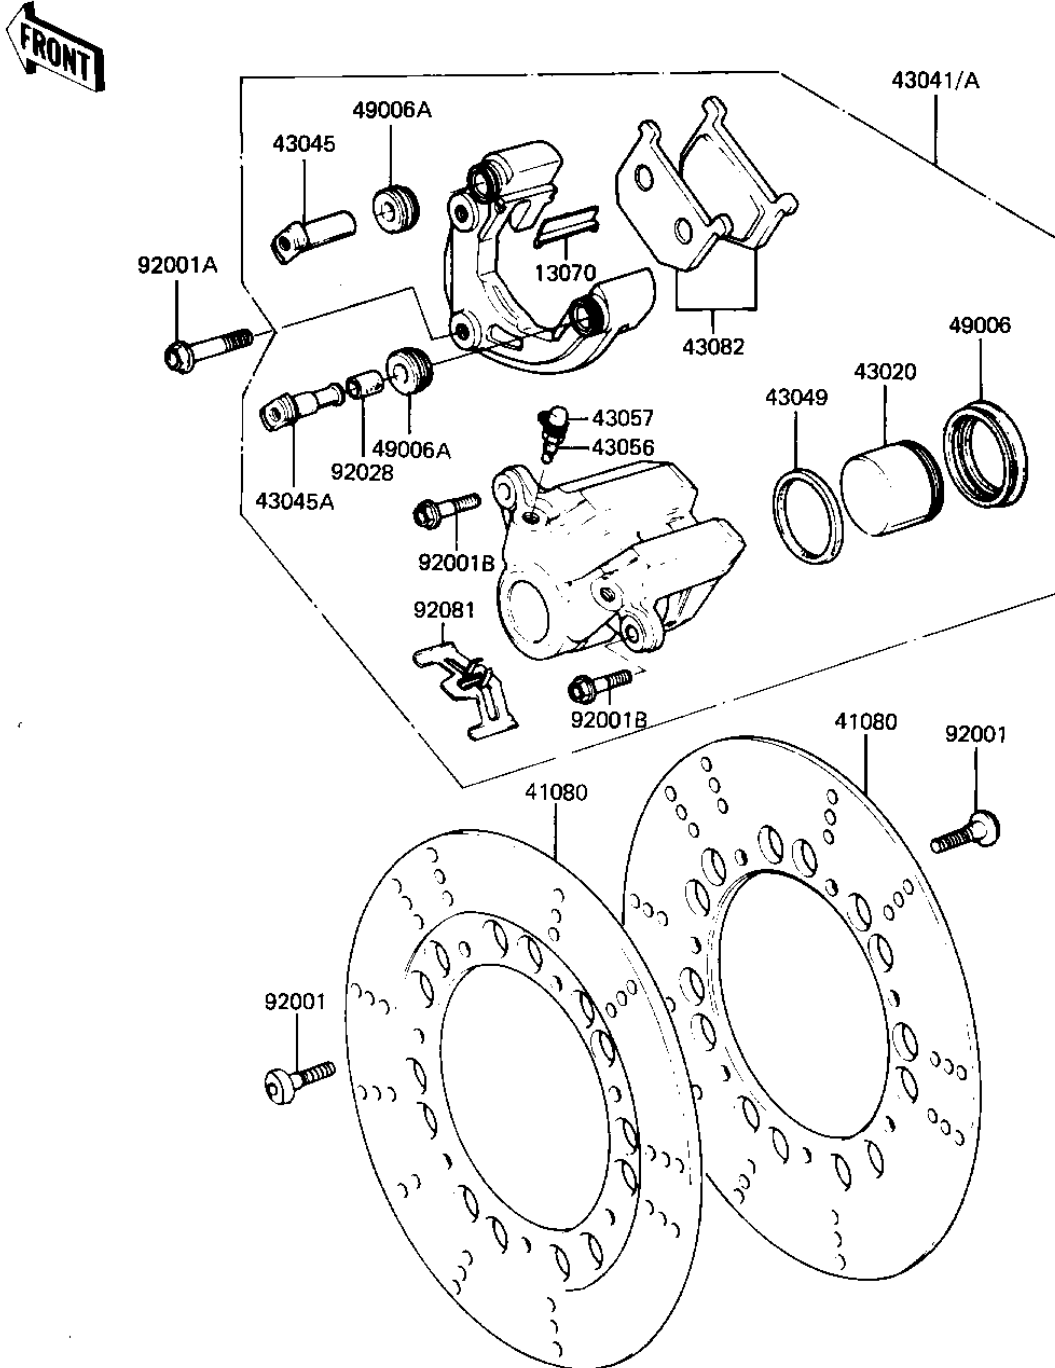

1981 GPz PARTS DIAGRAM

FRONT BRAKE

F2292-0009

1981 GPz PARTS LIST

FRONT BRAKE

ITEM NAME	PART NUMBER	QUANTITY
GUIDE,PAD (Ref # 13070)	13070-1026	4
DISC,FR,SILVER (Ref # 41080)	41080-1130	2
PISTON-COMP-BRAKE (Ref # 43020)	43020-1096	2
CALIPER ASSY,FR BRAKE (Ref # 43041)	43041-1039	1
CALIPER ASSY,FR BRAKE (Ref # 43041A)	43041-1040	1
SHAFT,CALIPER (Ref # 43045)	43045-1007	2
SHAFT,CALIPER (Ref # 43045A)	43045-1008	2
RING,PISTON SEAL (Ref # 43049)	43049-002	2
BREEDER (Ref # 43056)	43056-003	2
CAP,BREEDER (Ref # 43057)	43057-003	2
PAD SET,FRONT BRAKE (Ref # 43082)	43082-1007	2
DUST SEAL,PISTON (Ref # 49006)	49006-1043	2
DUST SEAL (Ref # 49006A)	49006-1044	4
BOLT,SOCKET,8X30 (Ref # 92001)	92001-1951	14
BOLT,HEX HEAD,10X44 (Ref # 92001A)	92001-1299	4
BOLT,FLANGED,8X25,BLA (Ref # 92001B)	92001-1510	4
BUSHING,SHAFT CALIPER (Ref # 92028)	92028-1090	2
SPRING,PAD (Ref # 92081)	92081-1229	2