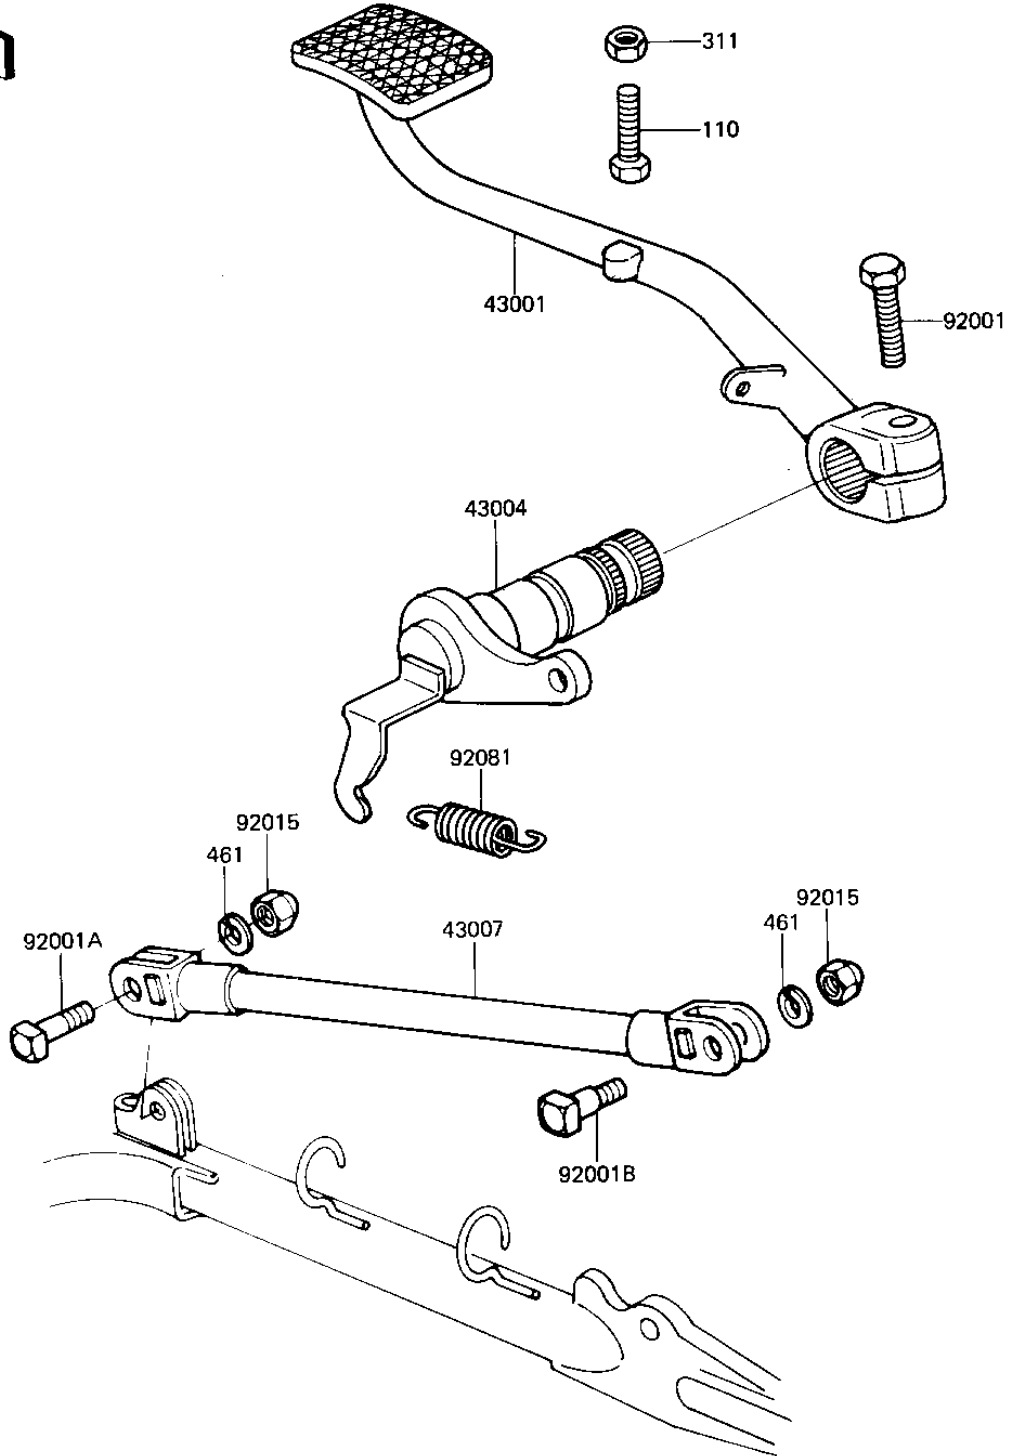

1981 GPz PARTS DIAGRAM

BRAKE PEDAL/TORQUE LINK

F2260-0032

1981 GPz PARTS LIST

BRAKE PEDAL/TORQUE LINK

ITEM NAME	PART NUMBER	QUANTITY
LEVER-BRAKE,PEDAL (Ref # 43001)	43001-1065	1
SHAFT-BRAKE,PEDAL (Ref # 43004)	43004-1024	1
TORQUE ROD,REAR BRAKE (Ref # 43007)	43007-1015	1
BOLT-FLANGED,8X25 (Ref # 92001)	130G0825	1
BOLT,TORQUE ROD FRONT (Ref # 92001A)	92001-1208	1
BOLT,SQUARE HEAD (Ref # 92001B)	92001-1307	1
NUT,10MM (Ref # 92015)	92015-1429	2
SPRING,BRAKE PEDAL (Ref # 92081)	92081-1147	1
BOLT-UPSET,6X20 (Ref # 110)	112G0620	1
NUT 6MM (Ref # 311)	311B0600	1
WASHER SPRING 10MM (Ref # 461)	461F1000	2