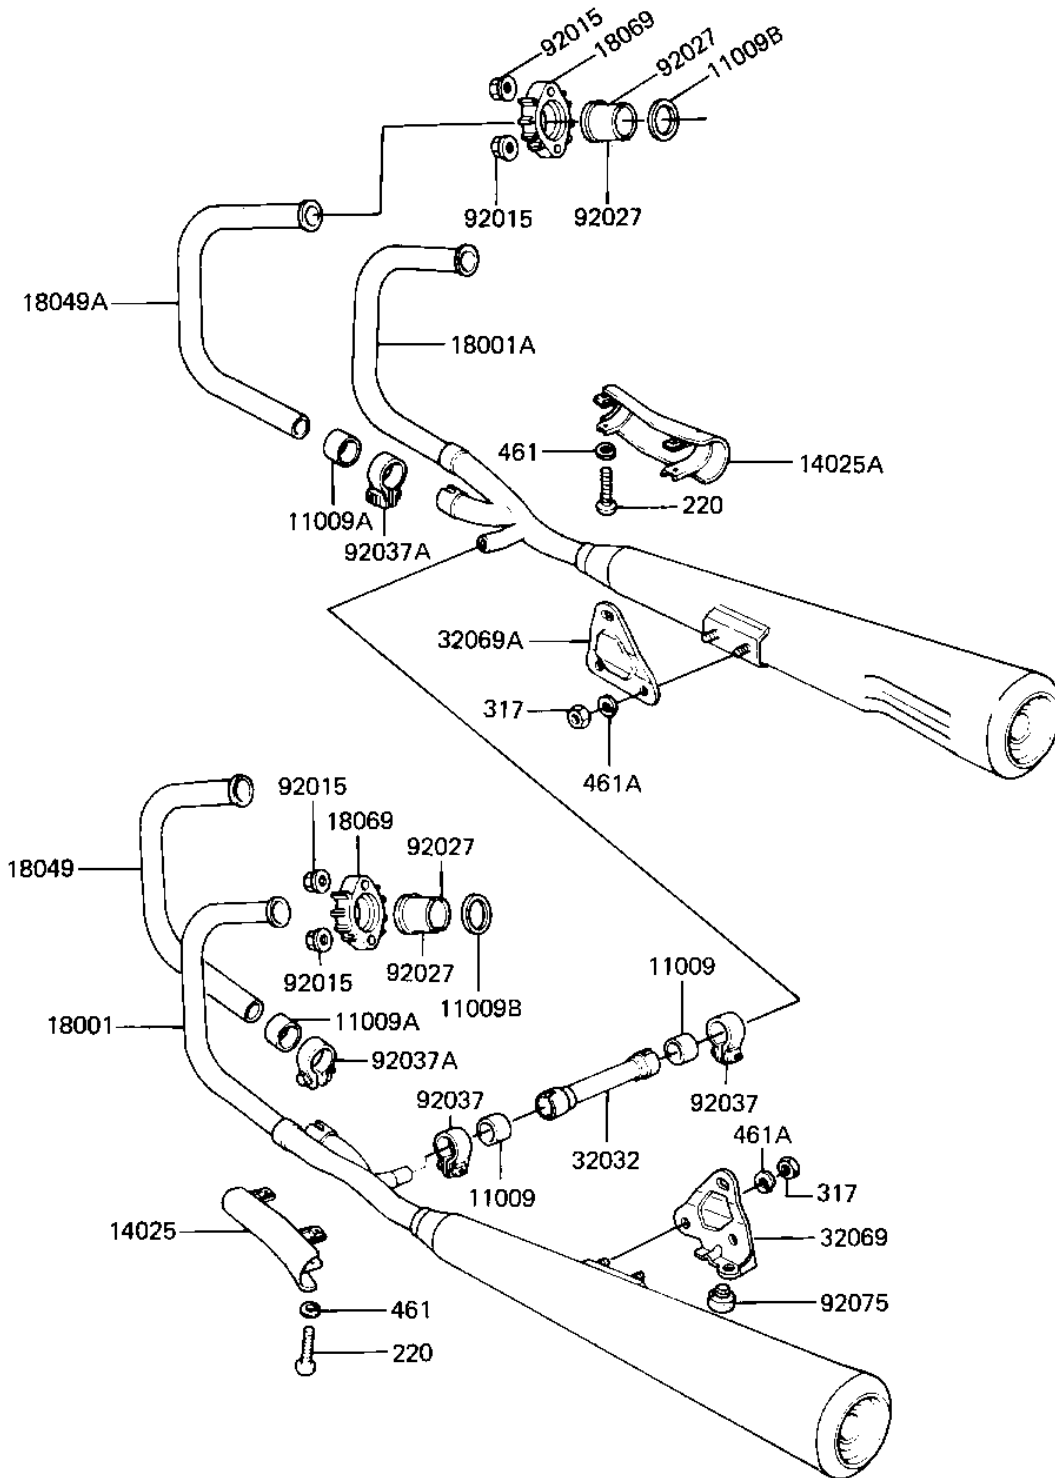

# 1981 GPz PARTS DIAGRAM

MUFFLERS

E1140-0004

# 1981 GPz PARTS LIST

## MUFFLERS

ITEM NAME	PART NUMBER	QUANTITY
GASKET,MUFFLER CONNEC (Ref # 11009)	11060-1051	2
GASKET,EXHAUST PIPE C (Ref # 11009A)	11009-1667	2
GASKET,EXHAUST PIPE H (Ref # 11009B)	11009-1866	4
COVER,MUFFLER,LH (Ref # 14025)	14025-1336	1
COVER,MUFFLER,RH (Ref # 14025A)	14025-1337	1
MUFFLER,LH,F.BLACK (Ref # 18001)	18001-1216	1
MUFFLER,RH,F.BLACK (Ref # 18001A)	18001-1217	1
PIPE-EXHAUST,#2 (Ref # 18049)	18049-1144	1
PIPE-EXHAUST,#3 (Ref # 18049A)	18049-1145	1
HOLDER-EXHAUST PIPE (Ref # 18069)	18069-1017	4
PIPE,MUFFLER CONNECT (Ref # 32032)	32032-1596	1
BRACKET,MUFFLER,L.H. (Ref # 32069)	32069-1031	1
BRACKET,MUFFLER,R.H. (Ref # 32069A)	32069-1032	1
NUT-6MM (Ref # 92015)	92015-1078	8
COLLAR,EXHAUST PIPE (Ref # 92027)	92027-264	8
CLAMP,MUFFLER,37MM (Ref # 92037)	92037-1243	2
CLAMP,42MM,BLACK (Ref # 92037A)	92037-1350	2
DAMPER RUBB MAIN STAD (Ref # 92075)	92075-015	1
SCREW PAN HEAD 6X40 (Ref # 220)	220B0640	4
NUT,8M/M (Ref # 317)	317B0800	4
WASHER SPRING 6MM (Ref # 461)	461F0600	4
WASHER SPRING 8MM (Ref # 461A)	461F0800	4