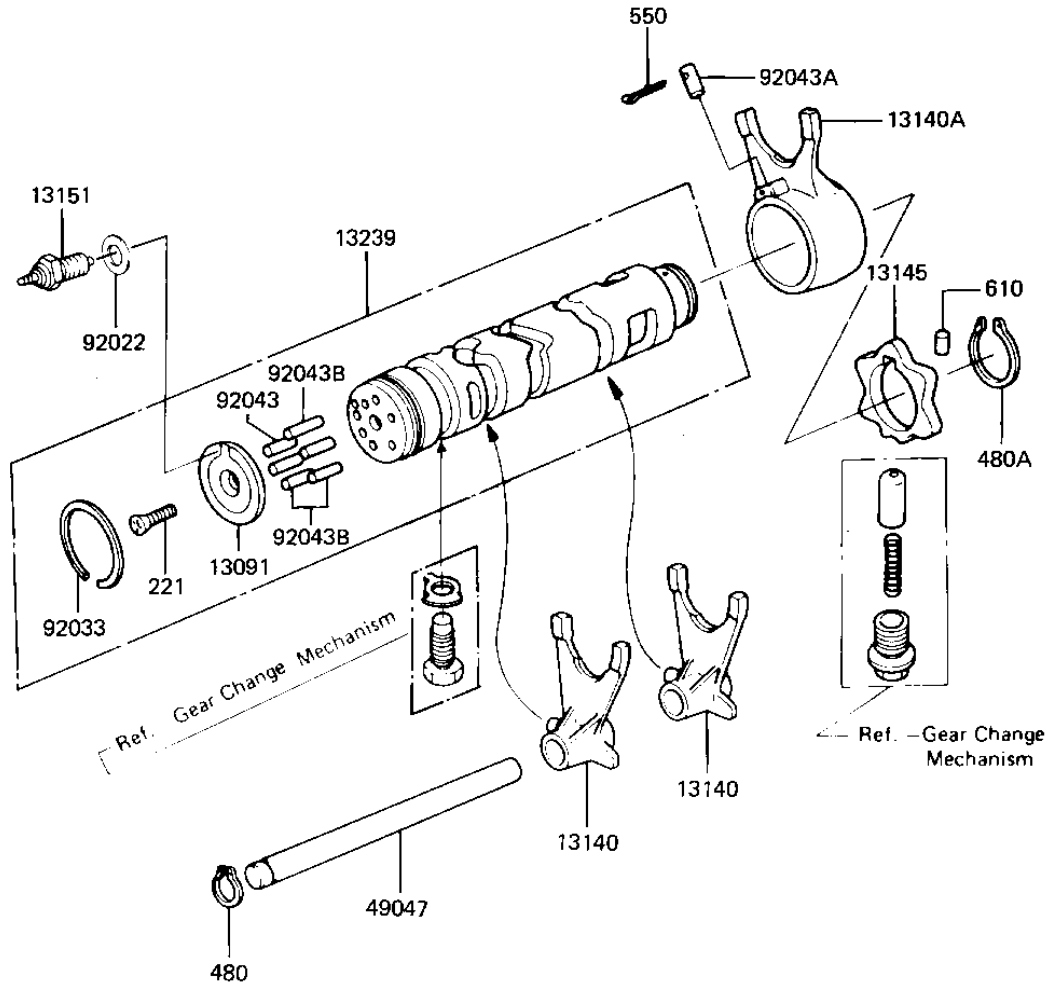

1981 GPz PARTS DIAGRAM

GEAR CHANGE DRUM & FORKS

Ei362-0010

1981 GPz PARTS LIST

GEAR CHANGE DRUM & FORKS

ITEM NAME	PART NUMBER	QUANTITY
HOLDER,CHANGE DRUM PI (Ref # 13091)	13091-1104	1
FORK-SHIFT,OUTPUT (Ref # 13140)	13140-1062	2
SHIFT FORK,GEAR SHIFT (Ref # 13140A)	13140-1016	1
CAM-CHANGE DRUM (Ref # 13145)	13145-1058	1
SWITCH,NEUTRAL (Ref # 13151)	13151-1007	1
DRUM-ASSY-CHANGE (Ref # 13239)	13239-1119	1
ROD-SHIFT (Ref # 49047)	49047-5003	1
GASKET CHECK VALVE (Ref # 92022)	92065-058	1
CIRCLIP,37MM (Ref # 92033)	92033-035	1
PIN GEAR CHANGE DRUM (Ref # 92043)	92042-014	1
DOWEL PIN,8X18 (Ref # 92043A)	92042-021	1
PIN,GEAR CHNGE DRUM (Ref # 92043B)	92042-030	5
SCREW CNTSNK HD 6X20 (Ref # 221)	221B0620	1
CIRCLIP 12MM (Ref # 480)	480J1200	1
CIRCLIP,30MM (Ref # 480A)	480J3000	1
PIN COTTER 3.0X20 (Ref # 550)	550D3020	1
PIN-DOWEL,4X6 (Ref # 610)	610A0406	1