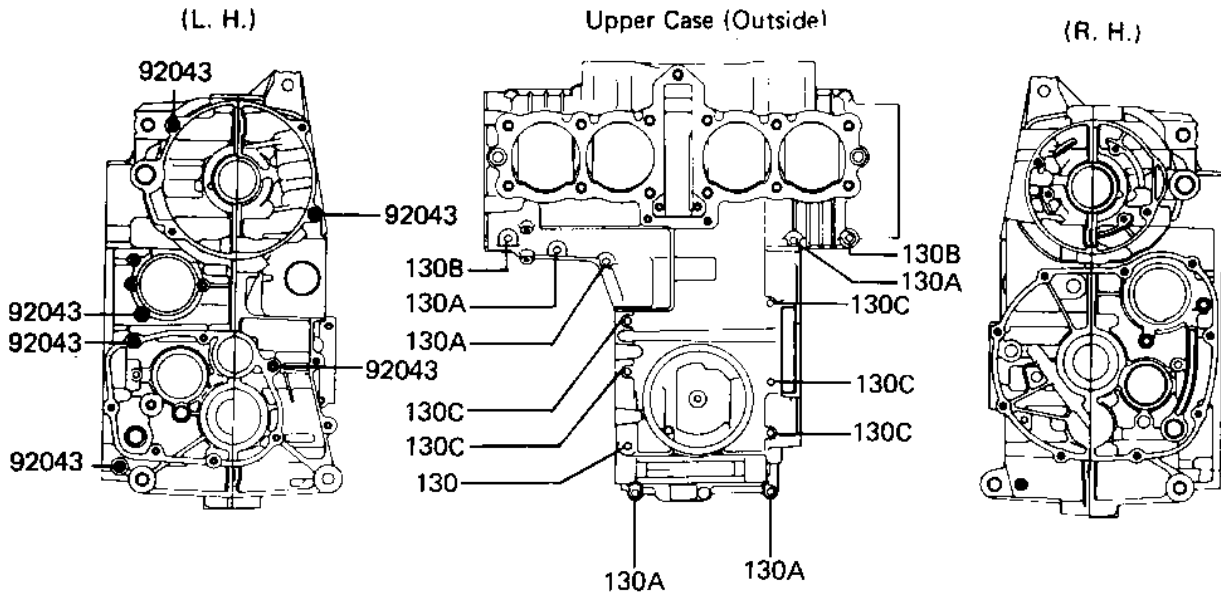

1981 GPz PARTS DIAGRAM

CRANKCASE BOLT & STUD PATTERN

E1412-0006

1981 GPz PARTS LIST

CRANKCASE BOLT & STUD PATTERN

ITEM NAME	PART NUMBER	QUANTITY
BOLT-FLANGED,8X95 (Ref # 92001)	130P0895	10
PIN-DOWEL (Ref # 92043)	92042-007	6
PIN DOWEL 6MM (Ref # 92043A)	92042-016	2
BOLT-FLANGED,6X105 (Ref # 130)	130G06105	1
BOLT,FLANGED,6X40 (Ref # 130A)	130G0640	12
BOLT,FLANGED,6X55 (Ref # 130B)	130G0655	2
BOLT-FLANGED,6X95 (Ref # 130C)	130G0695	5