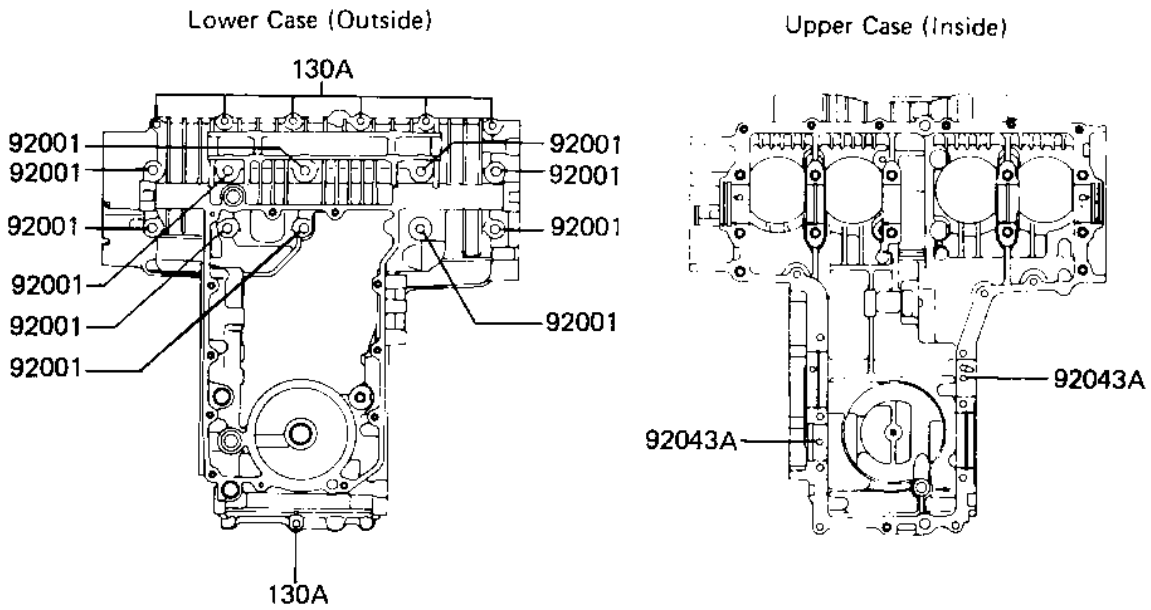

1981 GPz PARTS DIAGRAM

CRANKCASE BOLT & STUD PATTERN

E1412-0006

1981 GPz PARTS LIST

CRANKCASE BOLT & STUD PATTERN

ITEM NAME	PART NUMBER	QUANTITY
BOLT-FLANGED,8X95 (Ref # 92001)	130P0895	10
PIN-DOWEL (Ref # 92043)	92042-007	6
PIN DOWEL 6MM (Ref # 92043A)	92042-016	2
BOLT-FLANGED,6X105 (Ref # 130)	130G06105	1
BOLT,FLANGED,6X40 (Ref # 130A)	130G0640	12
BOLT,FLANGED,6X55 (Ref # 130B)	130G0655	2
BOLT-FLANGED,6X95 (Ref # 130C)	130G0695	5