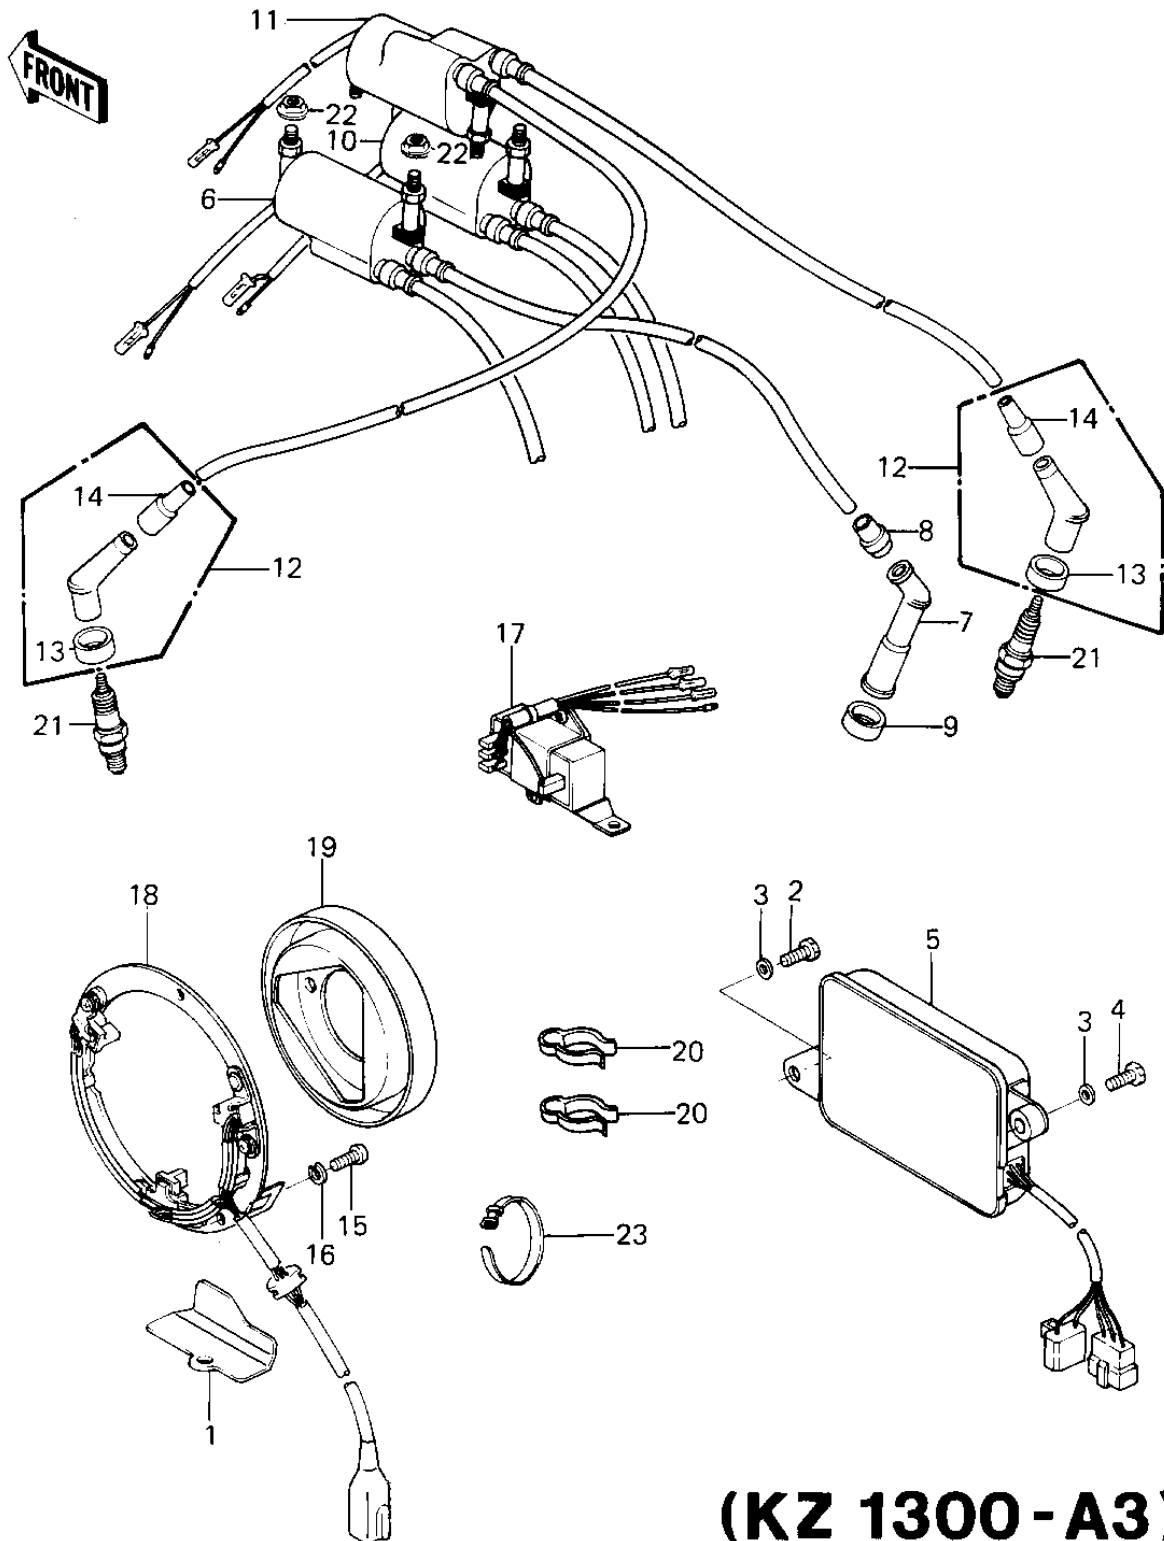

## 1980 KZ1300-A2 PARTS DIAGRAM

IGNITION (KZ1300-A3)

**(KZ 1300-A3)**

## 1980 KZ1300-A2 PARTS LIST

IGNITION (KZ1300-A3)

ITEM NAME	PART NUMBER	QUANTITY
COVER,LEAD WIRE (Ref # 1)	14025-1273	1
BOLT,6X10 (Ref # 2)	112G0610	1
WASHER PLAIN 6MM (Ref # 3)	411B0600	1
BOLT 6X22 (Ref # 4)	112B0622	1
IGNITER (Ref # 5)	21119-1023	1
COIL,IGNITION,#2.5 (Ref # 6)	21121-1018	1
CAP-SPARK PLUG (Ref # 7)	21130-1010	1
GROMMET,HIGH TENSION (Ref # 8)	21131-005	1
GROMMET,PLUG CAP (Ref # 9)	21131-006	1
COIL,IGNITION,#3.4 (Ref # 10)	21121-1019	1
COIL,IGNITION,#1.6 (Ref # 11)	21121-1017	1
CAP SPARK PLUG (Ref # 12)	21160-1014	1
GROMMET-PLUG CAP,A (Ref # 13)	21131-004	1
GROMMET,SPARK PLG CAP (Ref # 14)	21132-005	1
SCREW PAN HEAD 5X12 (Ref # 15)	220B0512	1
WASHER SPRING 5MM (Ref # 16)	461F0500	1
RESISTOR,IGNITIN,COIL (Ref # 17)	28018-1014	1
COIL-PULSING (Ref # 18)	59026-1014	1
ROTOR,PULSING COIL (Ref # 19)	21007-1035	1
CLAMP,CABLE (Ref # 20)	92037-093	1
SPARK PLUG BPR6ES (Ref # 21)	BPR6ES	2
SPARK PLUG BPR7ES (Ref # 21)	BPR7ES	2
NUT-6MM (Ref # 22)	92015-1078	1
BAND-RUBBER (Ref # 23)	92072-035	1