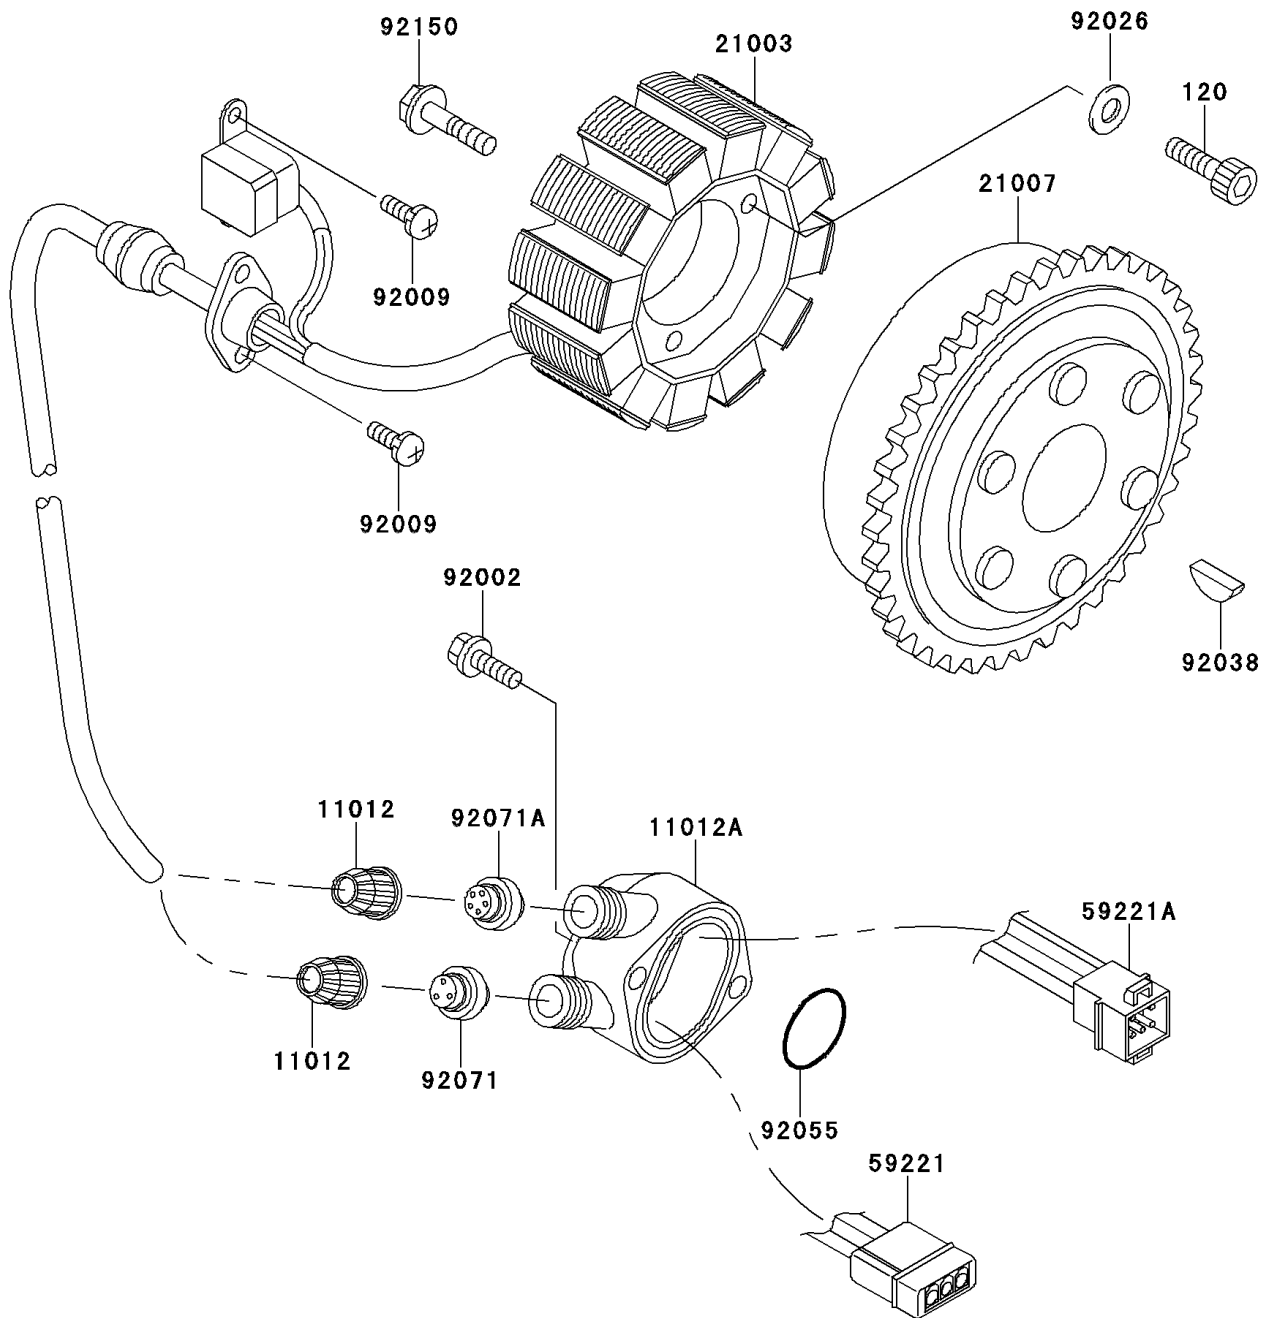

## 1997 1100 STX PARTS DIAGRAM

Generator

E1810

## 1997 1100 STX PARTS LIST

Generator

ITEM NAME	PART NUMBER	QUANTITY
BOLT-SOCKET,6X30 (Ref # 120)	120P0630	1
CAP (Ref # 11012)	11012-3005	1
CAP,ELECTRIC CASE (Ref # 11012A)	11012-3761	1
STATOR (Ref # 21003)	21003-3730	1
ROTOR,MAGNETO (Ref # 21007)	21007-3722	1
CONNECTOR-CORD (Ref # 59221)	59221-3703	1
CONNECTOR-CORD (Ref # 59221A)	59221-506	1
BOLT,6X35 (Ref # 92002)	92002-3715	1
SCREW,5X12 (Ref # 92009)	92009-1296	1
SPACER,6.3X12X1.0 (Ref # 92026)	92026-094	1
KEY,WOODRUFF (Ref # 92038)	92038-001	1
RING-O (Ref # 92055)	92055-3706	1
GROMMET (Ref # 92071)	92071-3784	1
GROMMET (Ref # 92071A)	92071-3804	1
BOLT (Ref # 92150)	92150-3843	1