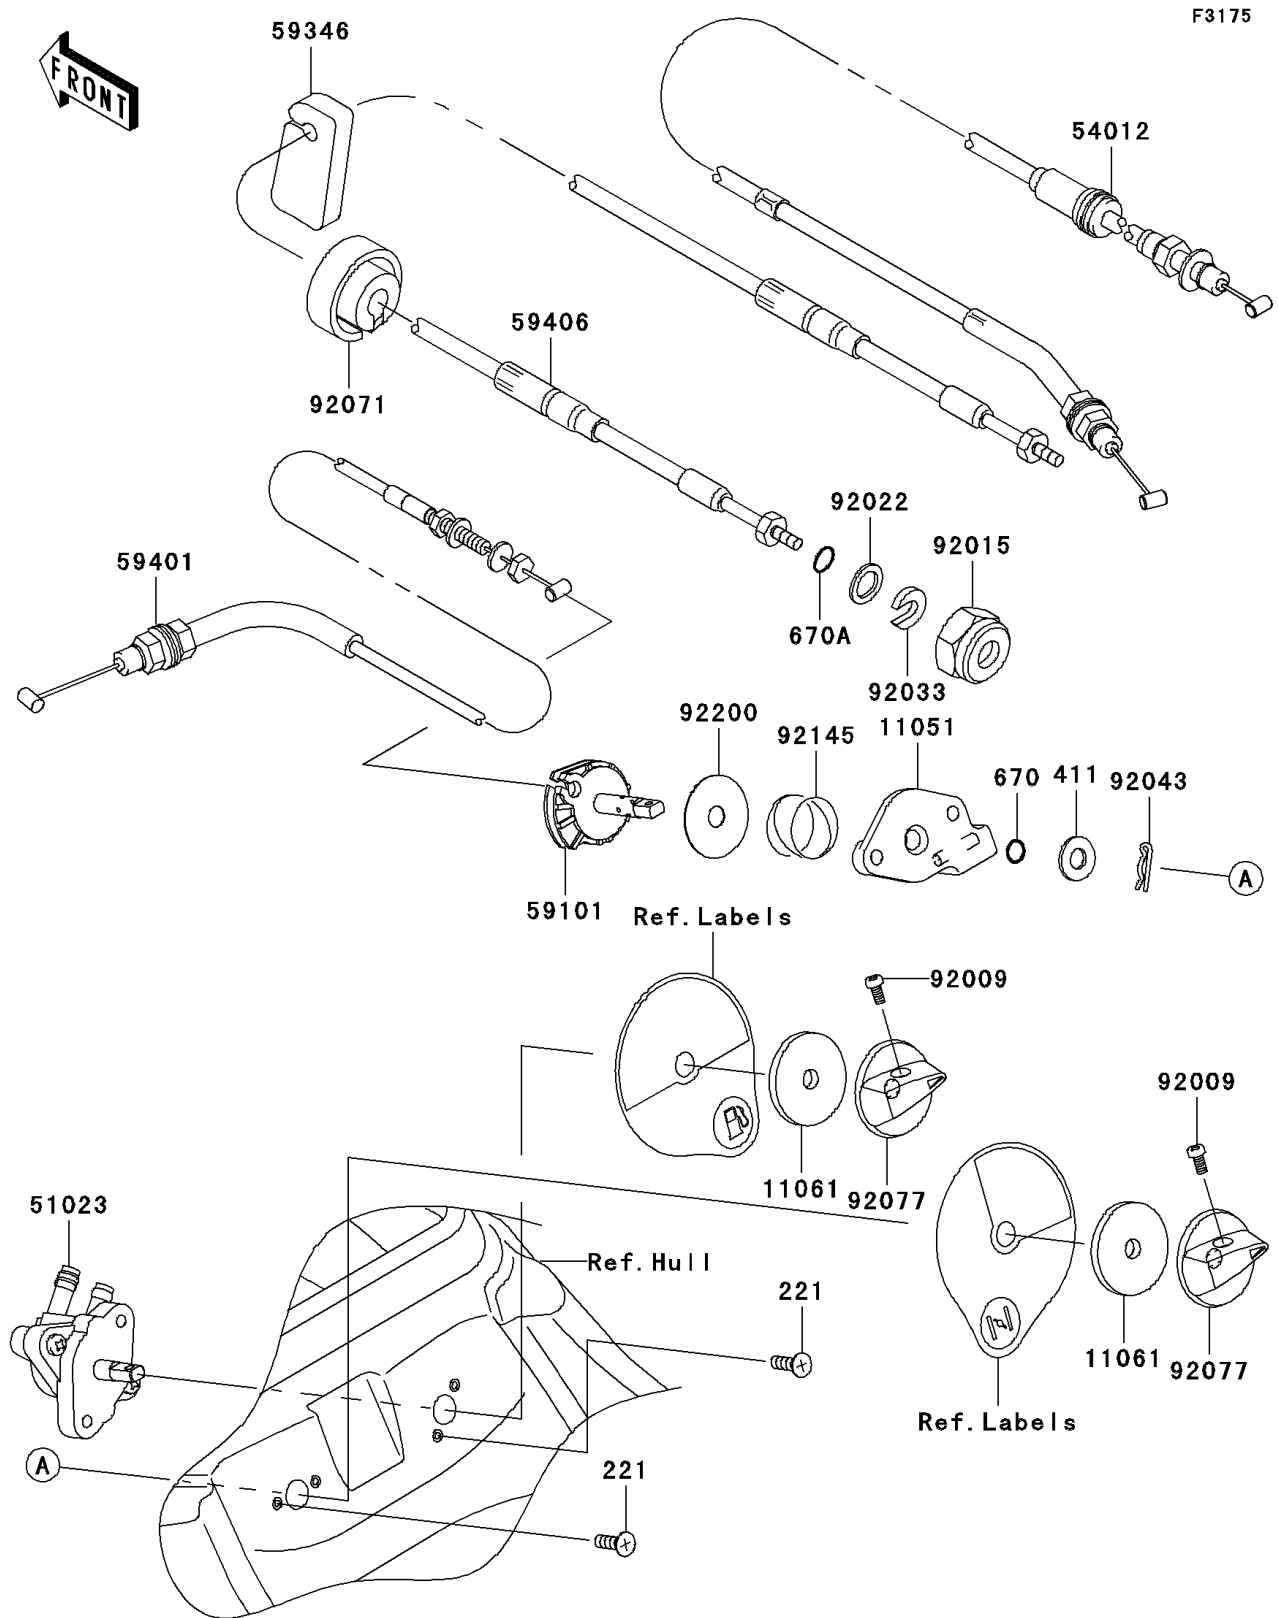

## 2011 JET SKI® 800 SX-R™ PARTS DIAGRAM

Cables

## 2011 JET SKI® 800 SX-R™ PARTS LIST

### Cables

ITEM NAME	PART NUMBER	QUANTITY
SCREW-CSK-CROS,5X14 (Ref # 221)	221R0514	1
WASHER-PLAIN,8MM (Ref # 411)	411S0800	1
O RING,8MM (Ref # 670)	670B1508	1
O RING,11MM (Ref # 670A)	670B2011	1
BRACKET,STARTER CABLE (Ref # 11051)	11051-3744	1
GASKET (Ref # 11061)	11061-3734	1
TAP-ASSY,FUEL (Ref # 51023)	51023-3738	1
CABLE-THROTTLE (Ref # 54012)	54012-3773	1
REEL (Ref # 59101)	59101-3716	1
DETENT (Ref # 59346)	59346-504	1
CABLE-CHOKE (Ref # 59401)	59401-3725	1
CABLE-STRG (Ref # 59406)	59406-3776	1
SCREW,4X8 (Ref # 92009)	92009-3729	1
NUT,20MM (Ref # 92015)	92015-526	1
WASHER (Ref # 92022)	92022-535	1
RING-SNAP,7.7X17.5X3.0 (Ref # 92033)	92033-3737	1
PIN (Ref # 92043)	92043-3752	1
GROMMET (Ref # 92071)	92071-3774	1
KNOB,CABLE (Ref # 92077)	92077-3733	1
SPRING (Ref # 92145)	92145-3712	1
WASHER,8.5X34X0.5 (Ref # 92200)	92200-3770	1