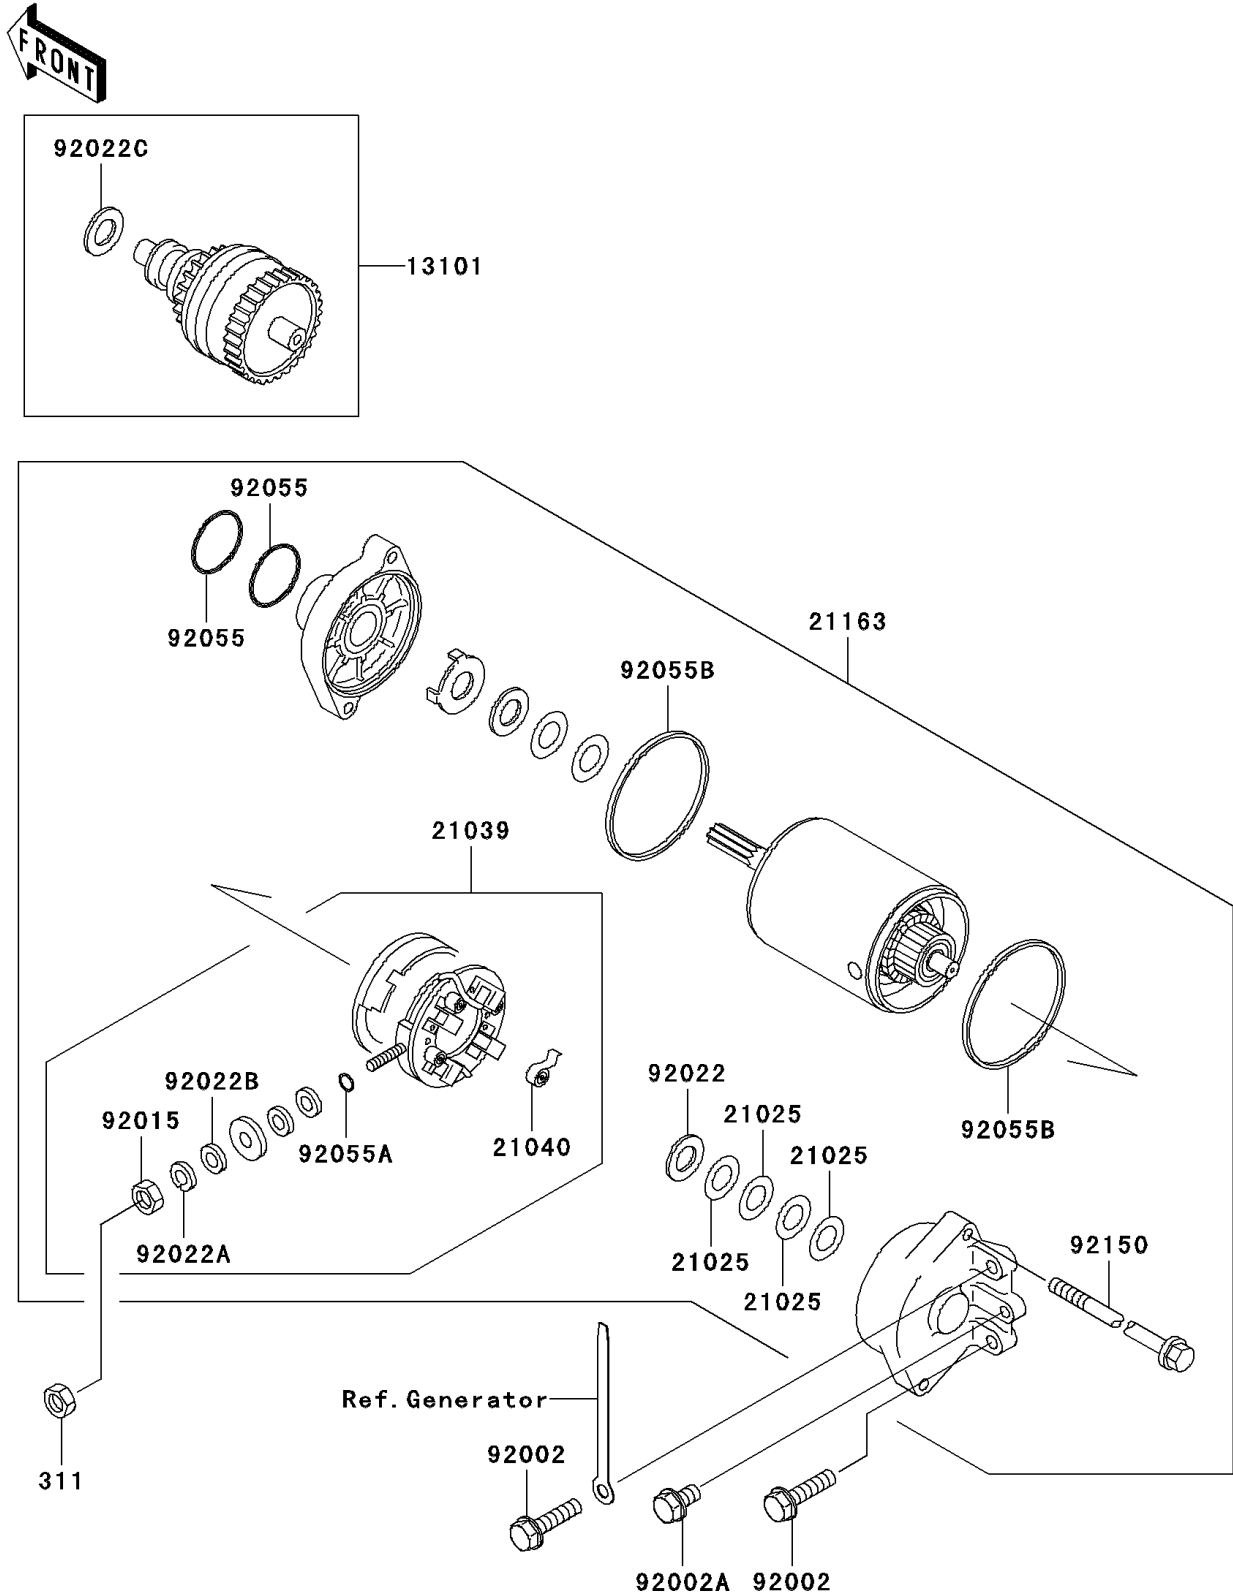

## 2011 JET SKI® 800 SX-R™ PARTS DIAGRAM

Starter Motor

E1840

## 2011 JET SKI® 800 SX-R™ PARTS LIST

Starter Motor

ITEM NAME	PART NUMBER	QUANTITY
NUT-HEX,6MM (Ref # 311)	311R0600	1
GEAR-ASSY (Ref # 13101)	13101-3708	1
WASHER,9.1X18X0.2 (Ref # 21025)	21025-011	1
BRUSH,CARBON (Ref # 21039)	21039-3703	1
SPRING-BRUSH (Ref # 21040)	21040-1055	1
STARTER-ELECTRIC (Ref # 21163)	21163-3714	1
BOLT,6X25 (Ref # 92002)	92002-3714	1
BOLT,6X12 (Ref # 92002A)	92002-3763	1
NUT,6MM (Ref # 92015)	92015-3710	1
WASHER,9.1X18X0.8 (Ref # 92022)	92022-1132	1
WASHER,6MM (Ref # 92022A)	92022-3711	1
WASHER,6MM (Ref # 92022B)	92022-3713	1
WASHER,12X24X1.0 (Ref # 92022C)	92022-3731	1
RING-O (Ref # 92055)	92055-1276	1
RING-O,4.5X2.0 (Ref # 92055A)	92055-1370	1
RING-O,STARTER MOTOR (Ref # 92055B)	92055-1381	1
BOLT (Ref # 92150)	92150-3772	1