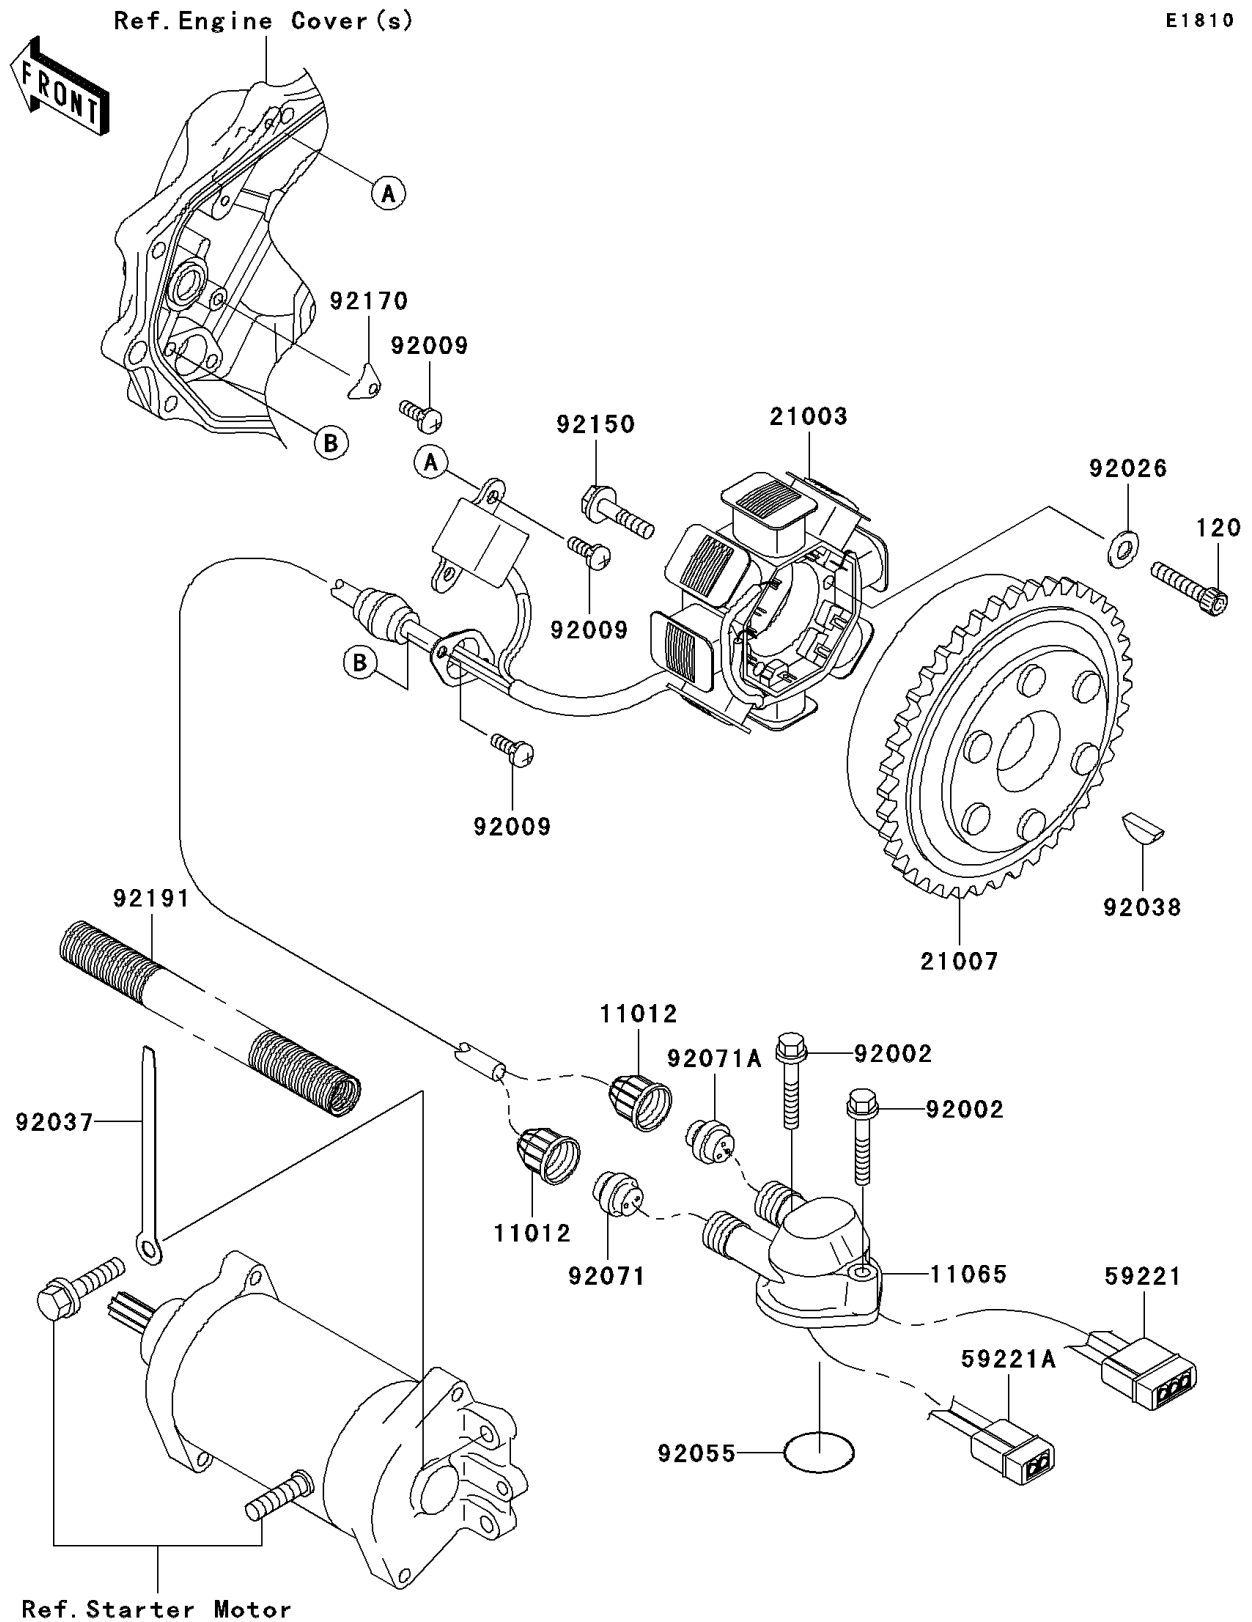

2011 JET SKI® 800 SX-R™ PARTS DIAGRAM

Generator

2011 JET SKI® 800 SX-R™ PARTS LIST

Generator

ITEM NAME	PART NUMBER	QUANTITY
BOLT-SOCKET,6X30 (Ref # 120)	120CA0630	1
CAP (Ref # 11012)	11012-3005	1
CAP (Ref # 11065)	11065-3724	1
STATOR,MAGNETO (Ref # 21003)	21003-3748	1
ROTOR,MAGNETO (Ref # 21007)	21007-3733	1
CONNECTOR-CORD (Ref # 59221)	59221-3703	1
CONNECTOR-CORD (Ref # 59221A)	59221-3706	1
BOLT,6X35 (Ref # 92002)	92002-3715	1
SCREW,5X12 (Ref # 92009)	92009-1296	1
SPACER,6.3X12X1.0 (Ref # 92026)	92026-094	1
CLAMP,L=100 (Ref # 92037)	92037-3736	1
KEY,WOODRUFF (Ref # 92038)	92038-001	1
RING-O (Ref # 92055)	92055-3706	1
GROMMET (Ref # 92071)	92071-3006	1
GROMMET (Ref # 92071A)	92071-3784	1
BOLT (Ref # 92150)	92150-3843	1
CLAMP,HARNEES (Ref # 92170)	92170-3728	1
TUBE (Ref # 92191)	92191-3916	1