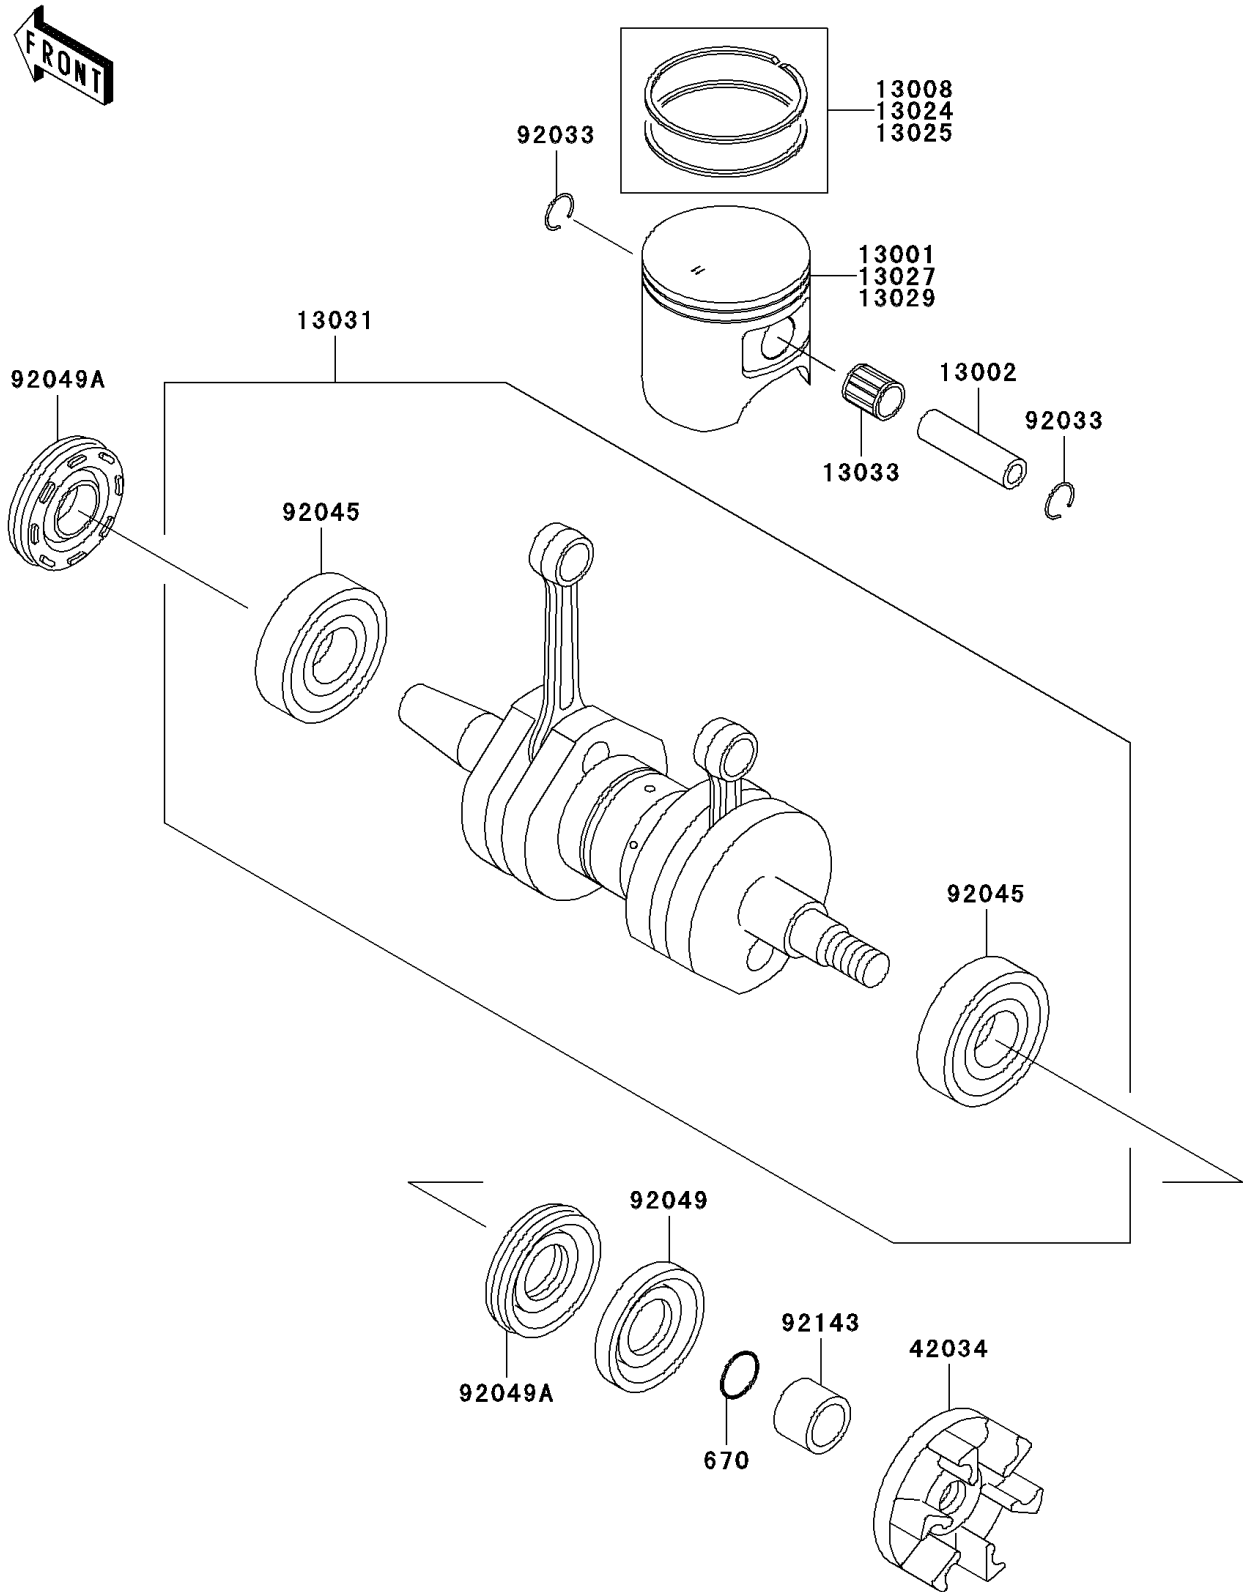

2011 JET SKI® 800 SX-R™ PARTS DIAGRAM

Crankshaft/Piston(s)

E1320

2011 JET SKI® 800 SX-R™ PARTS LIST

Crankshaft/Piston(s)

ITEM NAME	PART NUMBER	QUANTITY
O RING,16MM (Ref # 670)	670B2016	1
PISTON-ENGINE,STD (Ref # 13001)	13001-3735	1
PIN-PISTON (Ref # 13002)	13002-3706	1
RING-SET-PISTON,STD (Ref # 13008)	13008-3710	1
RING-SET-PISTON LL,O/S 0.75 (Ref # 13024)	13024-3708	1
RING-SET-PISTON L,O/S 0.50 (Ref # 13025)	13025-3708	1
PISTON-ENGINE LL,O/S 0.75 (Ref # 13027)	13027-3718	1
PISTON-ENGINE L,O/S 0.50 (Ref # 13029)	13029-3718	1
CRANKSHAFT-COMP (Ref # 13031)	13031-3730	1
BEARING-SMALL END (Ref # 13033)	13033-3703	1
COUPLING (Ref # 42034)	42034-3707	1
RING-SNAP (Ref # 92033)	92033-3721	1
BEARING-BALL (Ref # 92045)	92045-3714	1
SEAL-OIL,S30726 (Ref # 92049)	92049-3706	1
SEAL-OIL,FWJ7307210ZS (Ref # 92049A)	92049-3713	1
COLLAR (Ref # 92143)	92143-3758	1