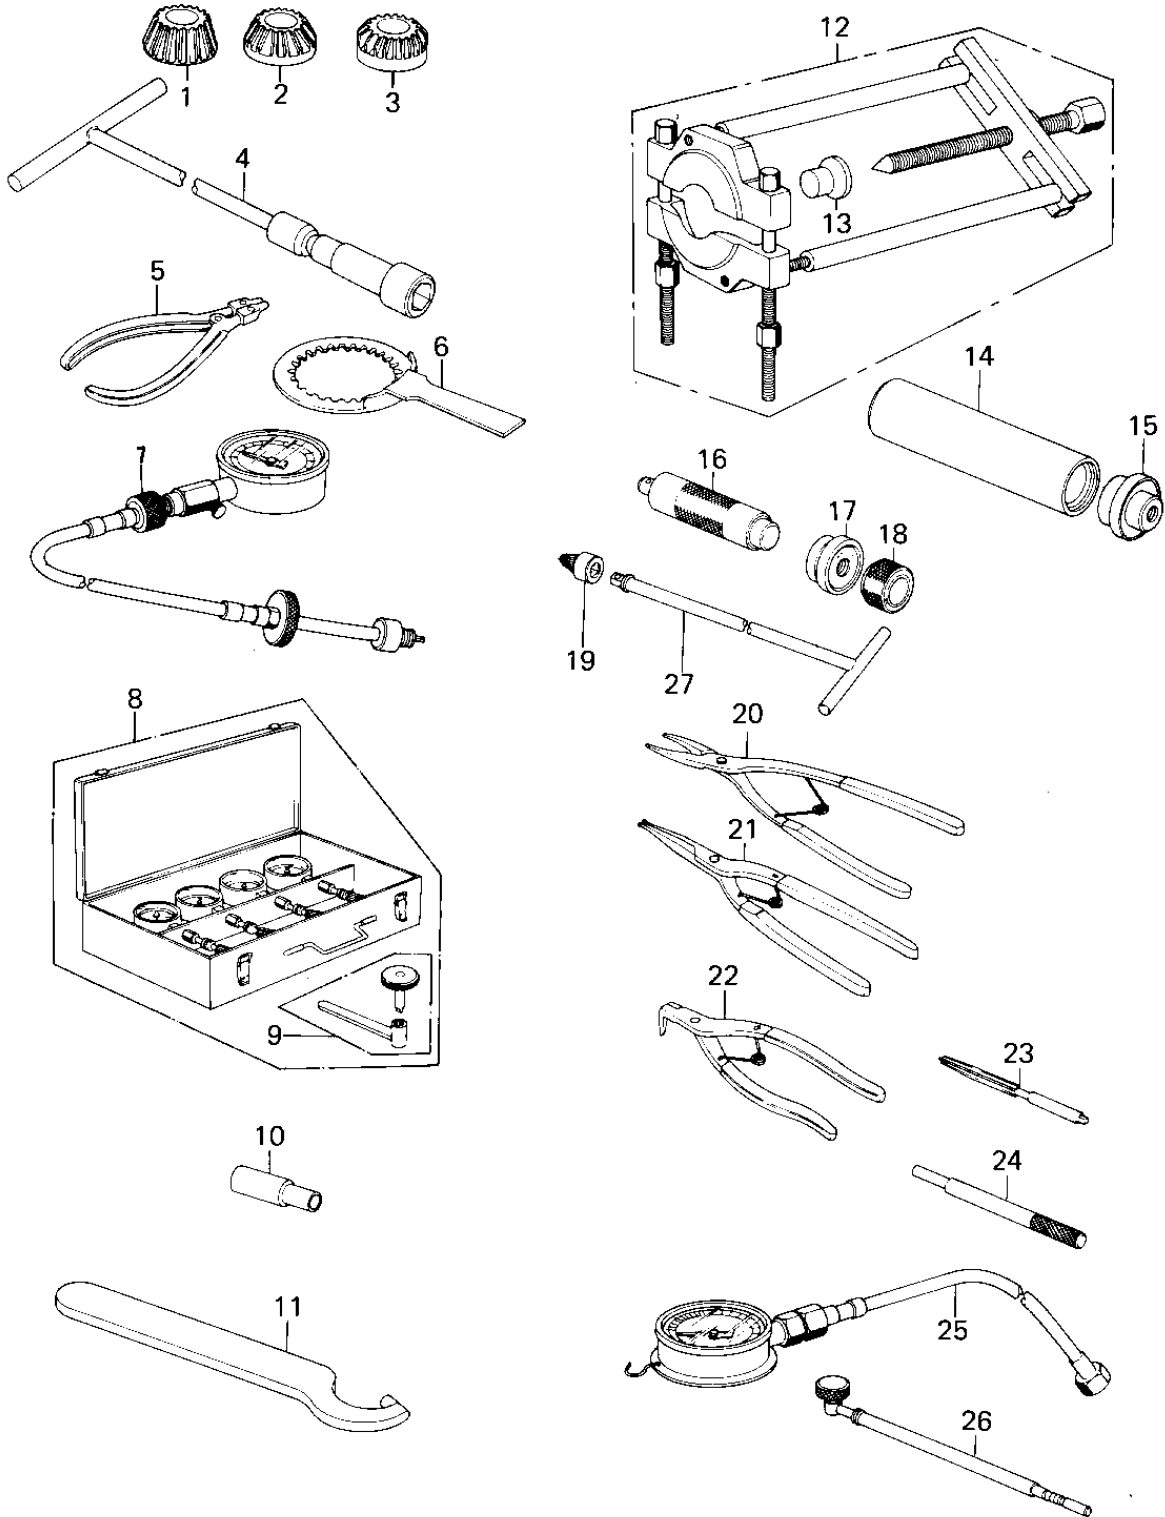

1978 KZ650-B2 PARTS DIAGRAM

SPECIAL SERVICE TOOLS "A"

1978 KZ650-B2 PARTS LIST

SPECIAL SERVICE TOOLS "A"

ITEM NAME	PART NUMBER	QUANTITY
*** N.L.A.*** (Canada) (Ref # 1)	57001-101	1
*** N.L.A.*** (Canada) (Ref # 2)	57001-102	1
*** N.L.A.*** (Canada) (Ref # 3)	57001-104	1
WRENCH,SPARK PLUG (Canada) (Ref # 4)	57001-110	1
PLIERS-PISTON RING (Ref # 5)	57001-115	1
57001-1243 (Canada) (Ref # 6)	57001-119	1
*** N.L.A.*** (Canada) (Ref # 7)	57001-123	1
*** N.L.A.*** (Canada) (Ref # 8)	57001-127	1
ADJUSTER,THROTTLE VALV (Ref # 9)	57001-120	1
*** N.L.A.*** (Canada) (Ref # 10)	57001-132	1
57001-1100 (Canada) (Ref # 11)	57001-134	1
PULLER,STEM BEARING (Ref # 12)	57001-135	1
ADAPTER,STEM BEARING (Ref # 13)	57001-136	1
DRIVER,STEM BEARING (Ref # 14)	57001-137	1
57001-1129 (Canada) (Ref # 15)	57001-138	1
*** N.L.A.*** (Canada) (Ref # 16)	57001-139	1
57001-1129 (Canada) (Ref # 17)	57001-140	1
*** N.L.A.*** (Canada) (Ref # 18)	57001-141	1
57001-1011 (Canada) (Ref # 19)	57001-181	1
PLIERS,CIRCLIP,INSIDE (Ref # 20)	57001-143	1
PLIERS,CIRCLIP,OUTSID (Ref # 21)	57001-144	1
PLIERS,CIRCLIP (Ref # 22)	57001-154	1
REAMER,VALVE GUIDE (Ref # 23)	57001-162	1
ARBOR,VALVE GUIDE (Ref # 24)	57001-163	1
GAUGE,OIL PRESSURE (Ref # 25)	57001-164	1
GAUGE,FUEL LEVEL (Ref # 26)	57001-208	1
HANDLE,FORK CLY HOLDR (Ref # 27)	57001-183	1