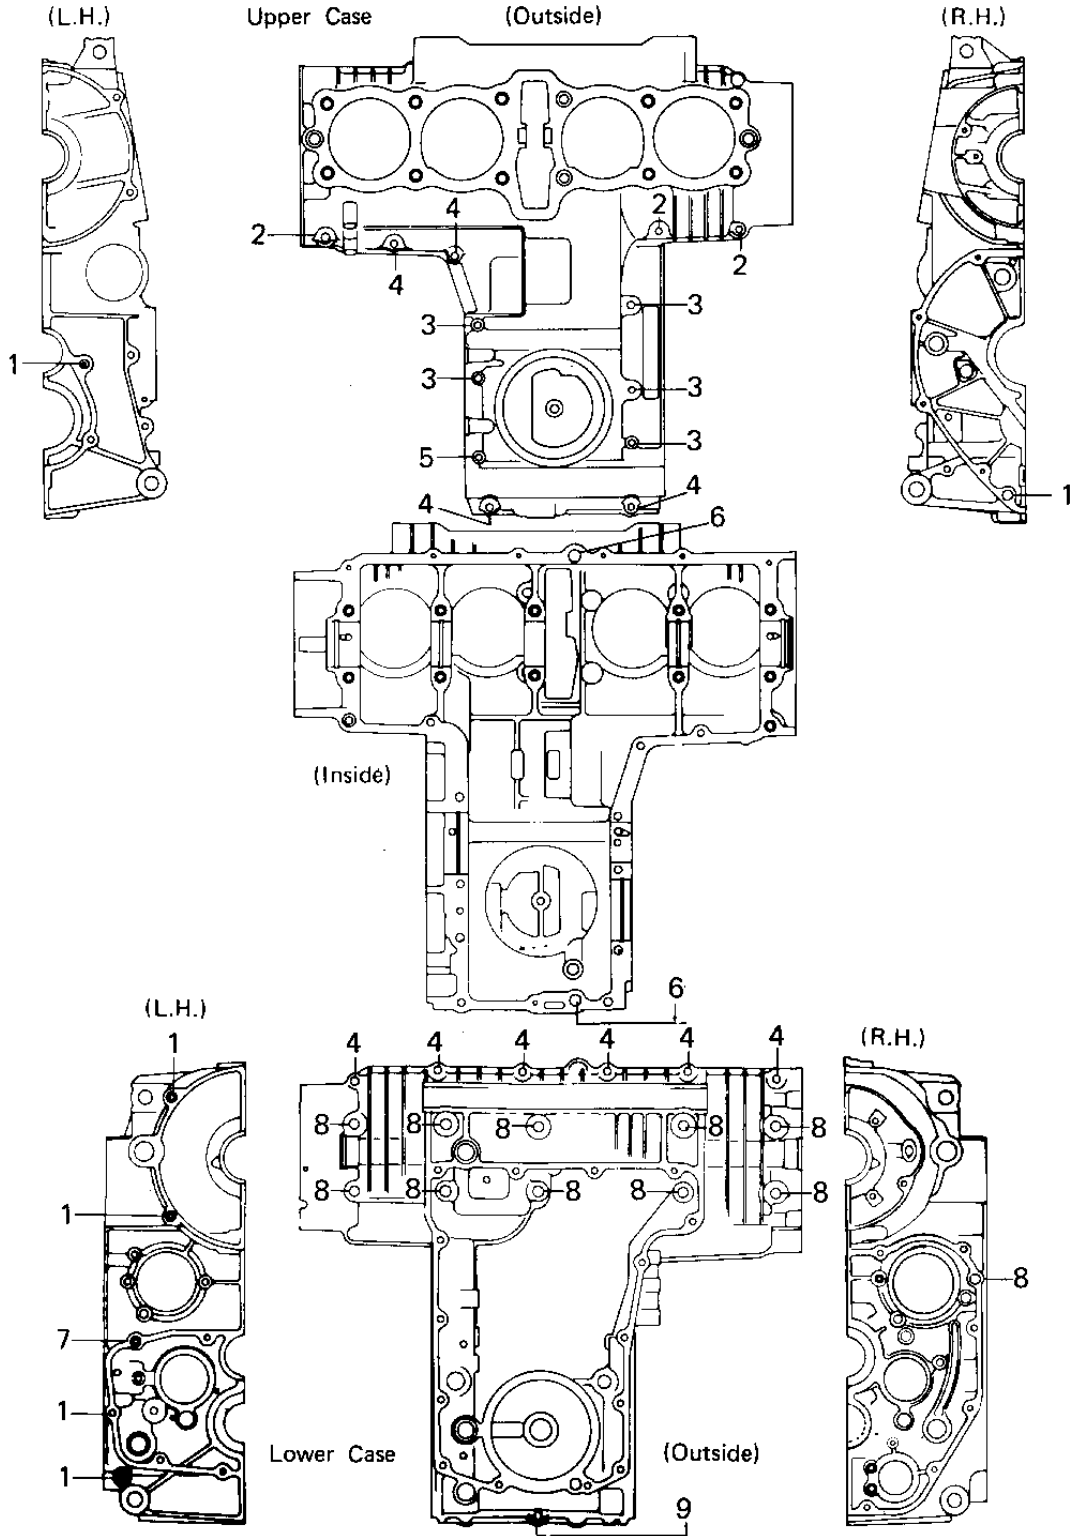

# 1978 KZ650-B2 PARTS DIAGRAM

## CRANKCASE BOLT & STUD PATTERN

## CRANKCASE BOLT & STUD PATTERN

ITEM NAME	PART NUMBER	QUANTITY
PIN-DOWEL (Ref # 1)	92042-007	2
BOLT-FLANGED,6X50 (Ref # 2)	130G0650	2
BOLT,HEX HEAD,6X99 (Ref # 3)	92003-111	2
BOLT,6X43 (Ref # 4)	92002-1881	2
BOLT,6X43 (Ref # 4)	92002-1881	2
BOLT,HEX HEAD,6X116 (Ref # 5)	92003-113	2
PIN,DOWEL,10X8.2X14 (Ref # 6)	92043-1037	2
PIN,DOWEL,6X14 (Ref # 7)	551A0614	2
BOLT-FLANGED,8X95 (Ref # 8)	130P0895	2
BOLT,6X105 (Ref # 9)	92003-194	2