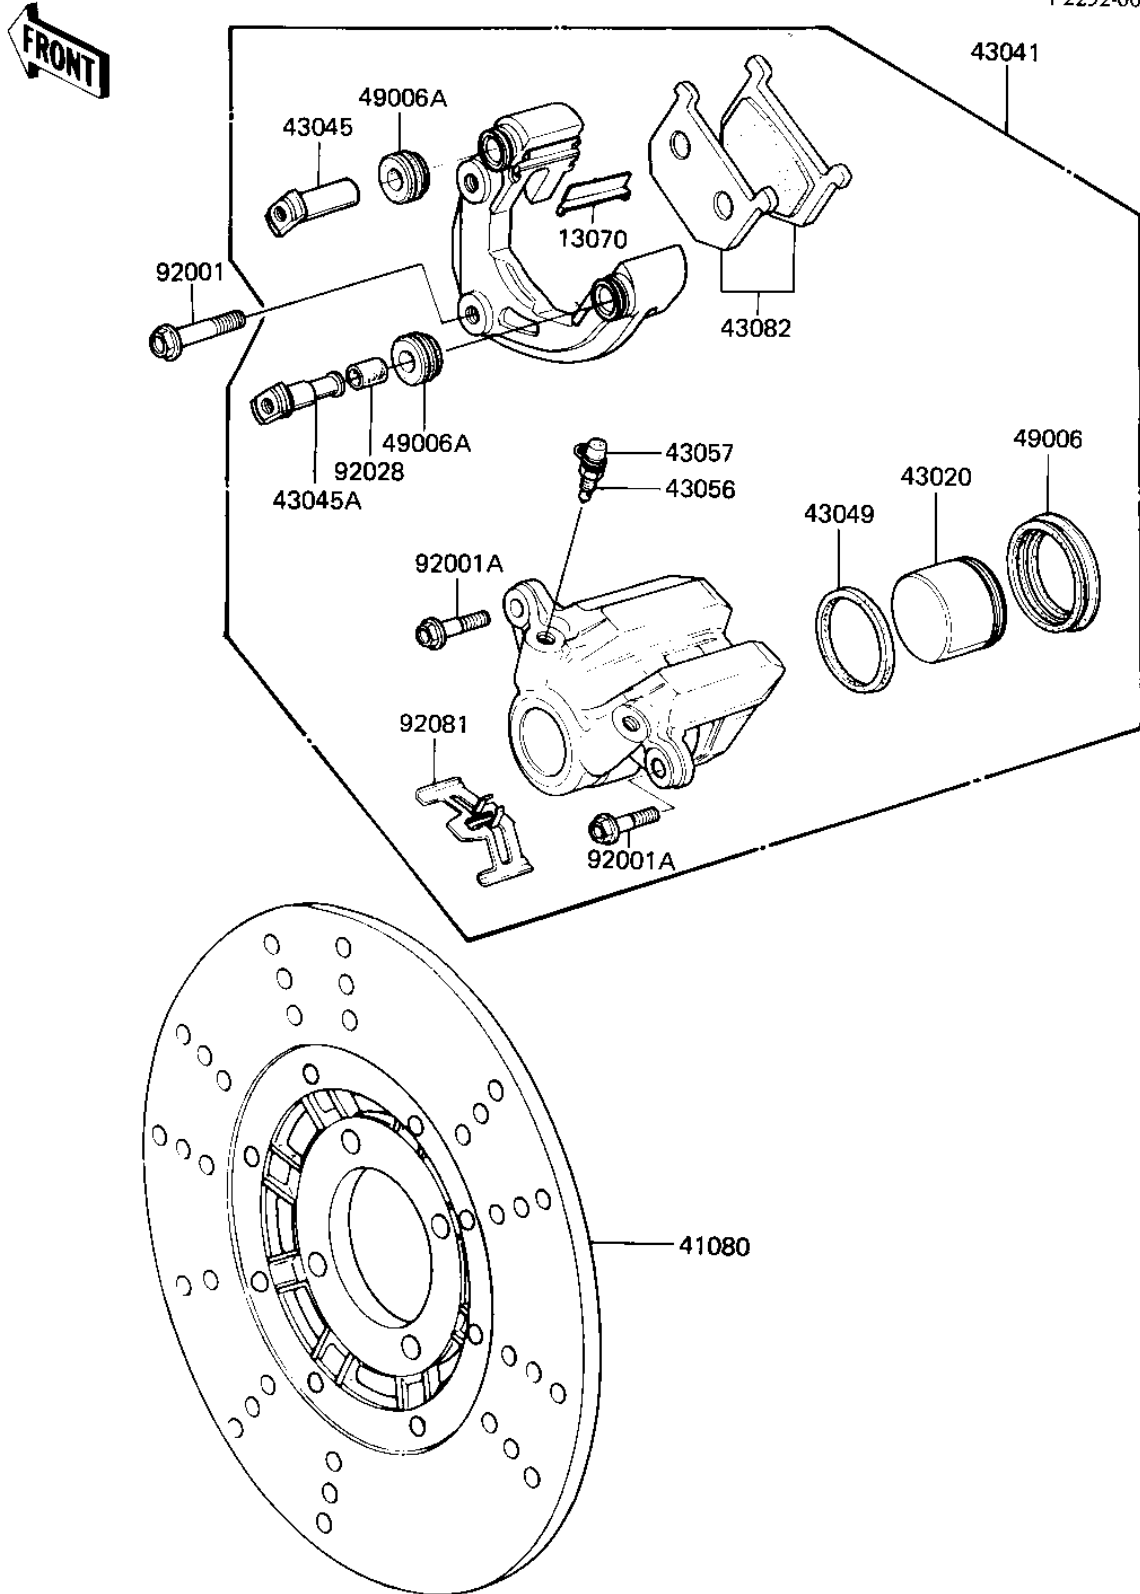

1982 CSR PARTS DIAGRAM

FRONT BRAKE

F2292-0015

1982 CSR PARTS LIST

FRONT BRAKE

ITEM NAME	PART NUMBER	QUANTITY
GUIDE,PAD (Ref # 13070)	13070-1026	2
DISK,FR (Ref # 41080)	41080-1040	1
PISTON-COMP-BRAKE (Ref # 43020)	43020-1096	1
CALIPER-ASSY,FR (Ref # 43041)	43041-1043	1
SHAFT,CALIPER (Ref # 43045)	43045-1007	1
SHAFT,CALIPER (Ref # 43045A)	43045-1008	1
RING,PISTON SEAL (Ref # 43049)	43049-002	1
BREEDER (Ref # 43056)	43056-003	1
CAP,BREEDER (Ref # 43057)	43057-003	1
PAD-ASSY-BRAKE (Ref # 43082)	43082-1025	1
DUST SEAL,PISTON (Ref # 49006)	49006-1043	1
DUST SEAL (Ref # 49006A)	49006-1044	2
BOLT,HEX HEAD,10X44 (Ref # 92001)	92001-1299	2
BOLT,FLANGED,8X25,BLA (Ref # 92001A)	92001-1510	2
BUSHING,SHAFT CALIPER (Ref # 92028)	92028-1090	1
SPRING,PAD (Ref # 92081)	92081-1229	1