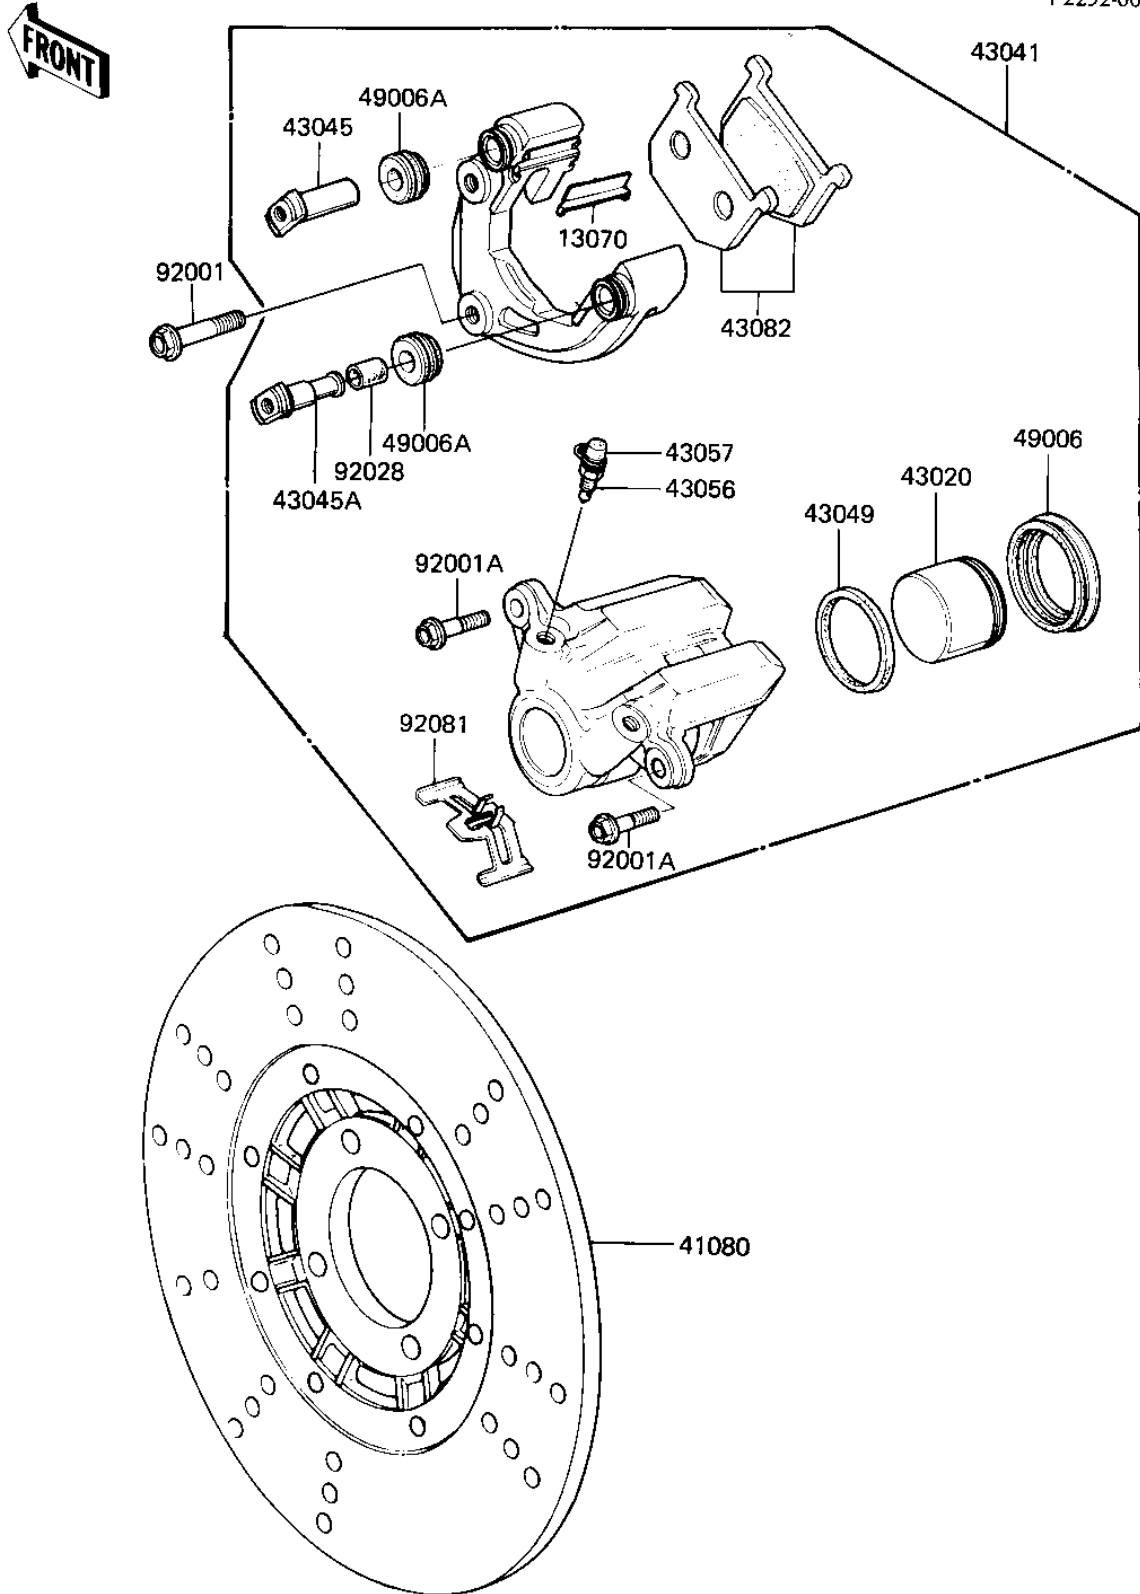

# 1982 CSR PARTS DIAGRAM

## FRONT BRAKE

F2292-0015

# 1982 CSR PARTS LIST

## FRONT BRAKE

| ITEM NAME                            | PART NUMBER | QUANTITY |
|--------------------------------------|-------------|----------|
| GUIDE,PAD (Ref # 13070)              | 13070-1026  | 2        |
| DISK,FR (Ref # 41080)                | 41080-1040  | 1        |
| PISTON-COMP-BRAKE (Ref # 43020)      | 43020-1096  | 1        |
| CALIPER-ASSY,FR (Ref # 43041)        | 43041-1043  | 1        |
| SHAFT,CALIPER (Ref # 43045)          | 43045-1007  | 1        |
| SHAFT,CALIPER (Ref # 43045A)         | 43045-1008  | 1        |
| RING,PISTON SEAL (Ref # 43049)       | 43049-002   | 1        |
| BREEDER (Ref # 43056)                | 43056-003   | 1        |
| CAP,BREEDER (Ref # 43057)            | 43057-003   | 1        |
| PAD-ASSY-BRAKE (Ref # 43082)         | 43082-1025  | 1        |
| DUST SEAL,PISTON (Ref # 49006)       | 49006-1043  | 1        |
| DUST SEAL (Ref # 49006A)             | 49006-1044  | 2        |
| BOLT,HEX HEAD,10X44 (Ref # 92001)    | 92001-1299  | 2        |
| BOLT,FLANGED,8X25,BLA (Ref # 92001A) | 92001-1510  | 2        |
| BUSHING,SHAFT CALIPER (Ref # 92028)  | 92028-1090  | 1        |
| SPRING,PAD (Ref # 92081)             | 92081-1229  | 1        |