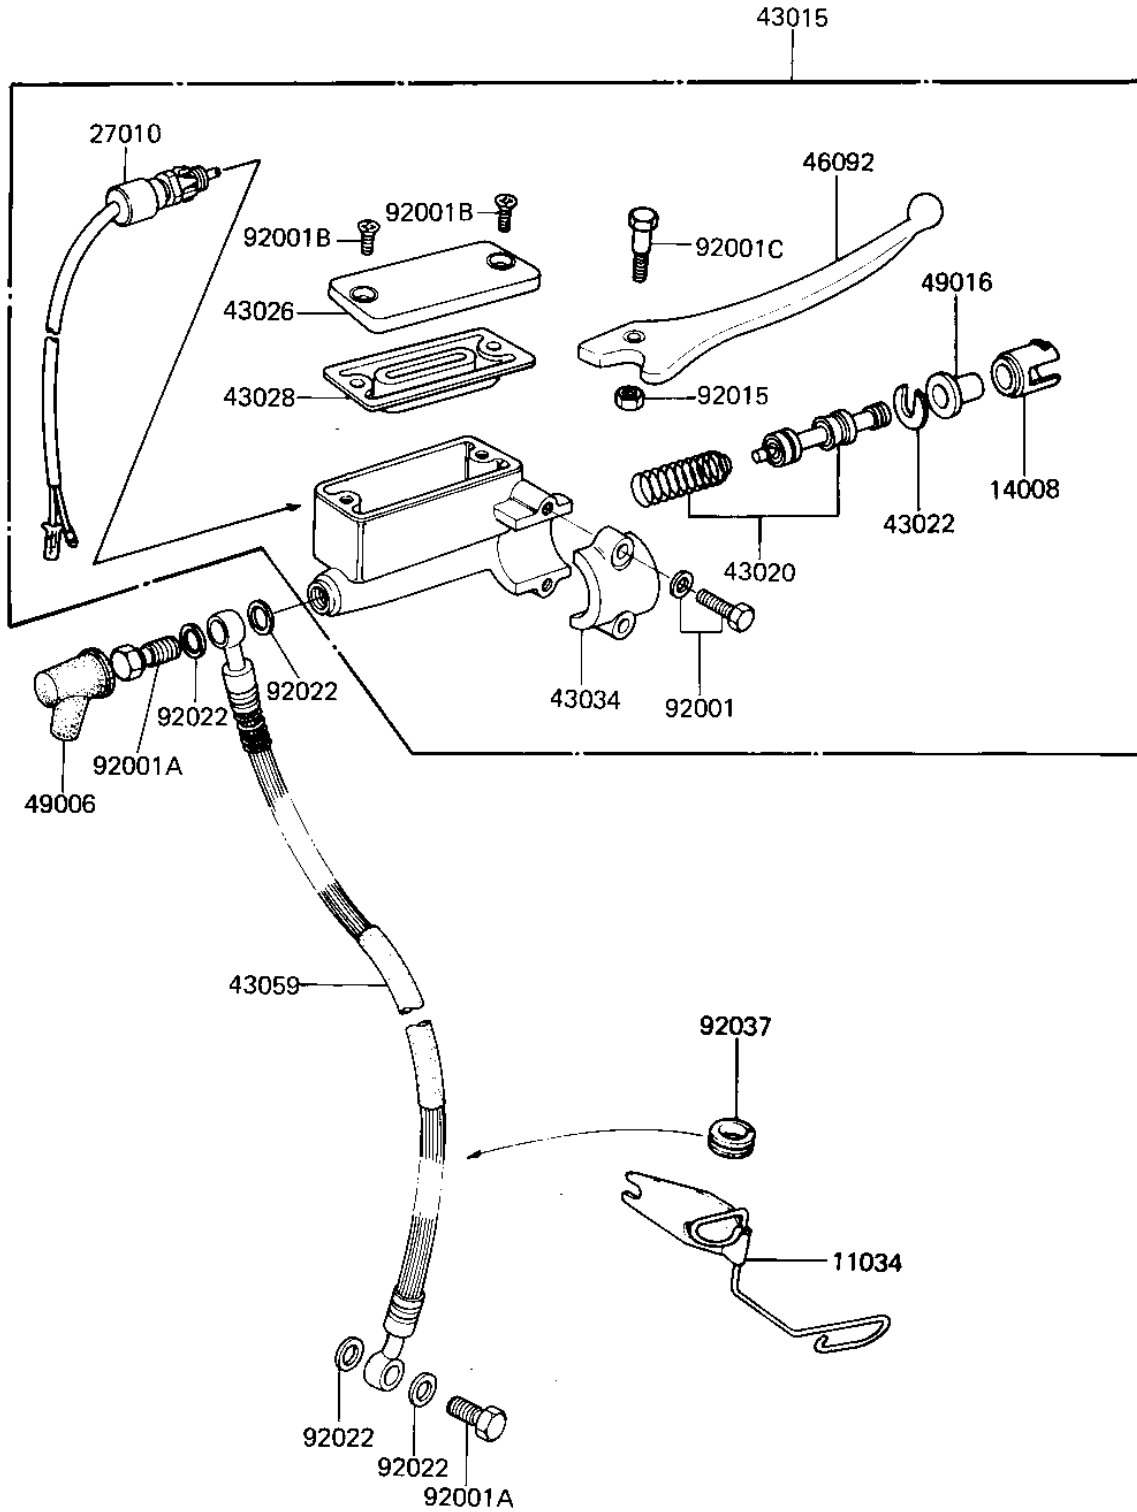

1982 CSR PARTS DIAGRAM

FRONT MASTER CYLINDER

F2291-0025

1982 CSR PARTS LIST

FRONT MASTER CYLINDER

ITEM NAME	PART NUMBER	QUANTITY
BRACKET,FRONT FENDER (Ref # 11034)	11034-1573	1
LINER,PISTON (Ref # 14008)	14008-1007	1
SWITCH,BRAKE (Ref # 27010)	27010-1028	1
CYLINDER ASSY,MASTER (Ref # 43015)	43015-1044	1
PISTON-COMP-BRAKE (Ref # 43020)	43020-1026	1
STOPER,PISTON (Ref # 43022)	43022-1001	1
CAP,OIL CUP (Ref # 43026)	43026-1006	1
DIAPHRAGM (Ref # 43028)	43028-1008	1
HOLDER,MASTER CYLINDR (Ref # 43034)	43034-1001	1
HOSE-BRAKE,FR,L=1010 (Ref # 43059)	43059-1207	1
LEVER,FRONT BRAKE (Ref # 46092)	46092-1009	1
BOOT,DUST (Ref # 49006)	49006-1041	1
DUST COVER (Ref # 49016)	49016-1010	1
BOLT,HEX HEAD,6X25 (Ref # 92001)	43033-003	2
BOLT,OIL,L=23 (Ref # 92001A)	92002-1888	2
SCREW,COUNTERSUNK HED (Ref # 92001B)	92001-1055	2
BOLT,CLUTCH LEV FITT (Ref # 92001C)	92001-1056	1
NUT 6MM (Ref # 92015)	312B0600	1
WASHER-OIL BOLT (Ref # 92022)	43067-001	4
DAMPER RUBBER,CYL HSE (Ref # 92037)	43064-006	1